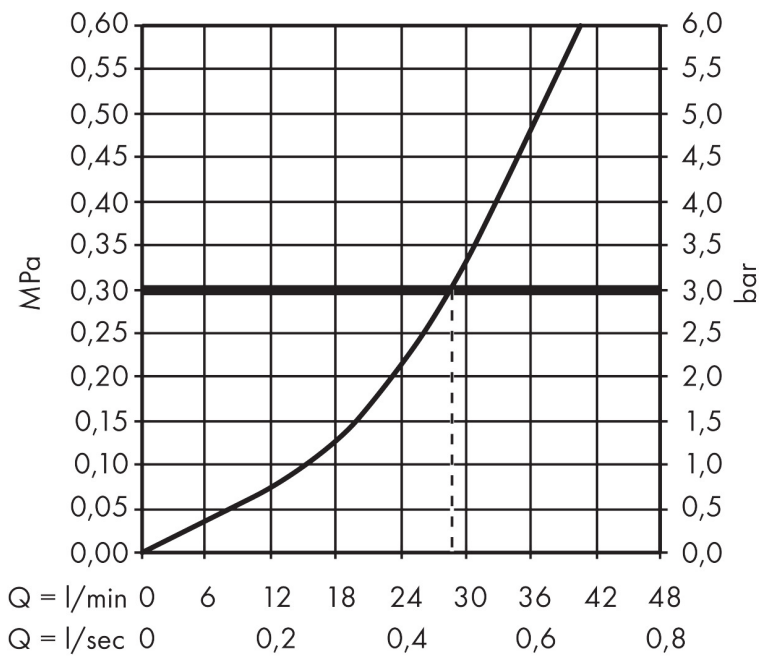

Merk	hansgrohe
Artikelnaam	Focus douchemengkraan complete set inbouw
Art.nr.	31966000
Oppervlakte	chrom
Netto prijs	167,80 EUR

Product foto

Kenmerken

- bestaat uit: ééngreeps douchemengkraan, inbouwdeel
- 1 functie
- maximale doorstroomhoeveelheid bij 3 bar: 21 l/min
- aansluiting: inbouwdeel

Maat tekeningen

Certificaat

Merk hansgrohe
 Artikelnaam **Focus** douchemengkraan complete set inbouw
 Art.nr. 31966000
 Oppervlakte chroom
 Netto prijs 167,80 EUR

Stroomschema

1 Vrije doorstroom

Merk	hansgrohe
Artikelnaam	Focus douchemengkraan complete set inbouw
Art.nr.	31966000
Oppervlakte	chrom
Netto prijs	167,80 EUR

Explosietekening voor bouwjaar: >04/15

Merk	hansgrohe
Artikelnaam	Focus douchemengkraan complete set inbouw
Art.nr.	31966000
Oppervlakte	chrom
Netto prijs	167,80 EUR

Onderdelen voor bouwjaar: >04/15

Pos	Beschrijving	Art.nr.	Prijs
1	greep	98532000	26,73
2	greepstop	96338000	3,12
3	rozet Ø 150 mm	96555000	54,08
4	holle schroef	96065000	4,99
5	afdekkap	95433000	4,99
6	kogelrozet	96348000	10,82
7	O-ring 48x3	95508000	3,12
8	verlengset 28 mm douche	32698000	118,25
9	O-ring 12x1,5	98430000	3,12
10	O-ring 10x1,5	98123000	3,12
a	Inbouwdelen	13620180	128,86