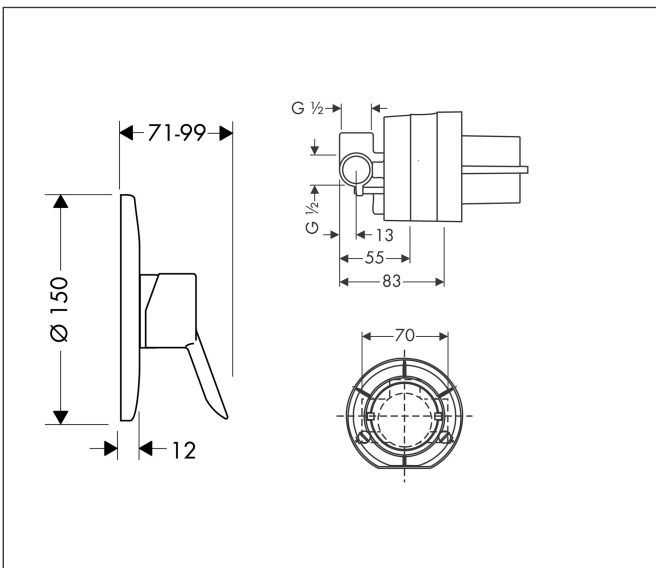

Merk	hansgrohe
Artikelnaam	Focus douchemengkraan complete set inbouw
Art.nr.	31966000
Oppervlakte	chrom
Netto prijs	167,80 EUR

Product foto

Kenmerken

- bestaat uit: ééngreeps douchemengkraan, inbouwdeel
- 1 functie
- maximale doorstroomhoeveelheid bij 3 bar: 21 l/min
- aansluiting: inbouwdeel

Maat tekeningen

Certificaat

Merk hansgrohe
 Artikelnaam **Focus** douchemengkraan complete set inbouw
 Art.nr. 31966000
 Oppervlakte chroom
 Netto prijs 167,80 EUR

Stroomschema

1 Vrije doorstroom

Merk	hansgrohe
Artikelnaam	Focus douchemengkraan complete set inbouw
Art.nr.	31966000
Oppervlakte	chrom
Netto prijs	167,80 EUR

Explosietekening voor bouwjaar: >04/15

Merk	hansgrohe
Artikelnaam	Focus douchemengkraan complete set inbouw
Art.nr.	31966000
Oppervlakte	chrom
Netto prijs	167,80 EUR

Onderdelen voor bouwjaar: >04/15

Pos	Beschrijving	Art.nr.	Prijs
1	greep	98532000	26,73
2	greepstop	96338000	3,12
3	rozet Ø 150 mm	96555000	54,08
4	holle schroef	96065000	4,99
5	afdekkap	95433000	4,99
6	kogelrozet	96348000	10,82
7	O-ring 48x3	95508000	3,12
8	verlengset 28 mm douche	32698000	118,25
9	O-ring 12x1,5	98430000	3,12
10	O-ring 10x1,5	98123000	3,12
a	Inbouwdelen	13620180	128,86