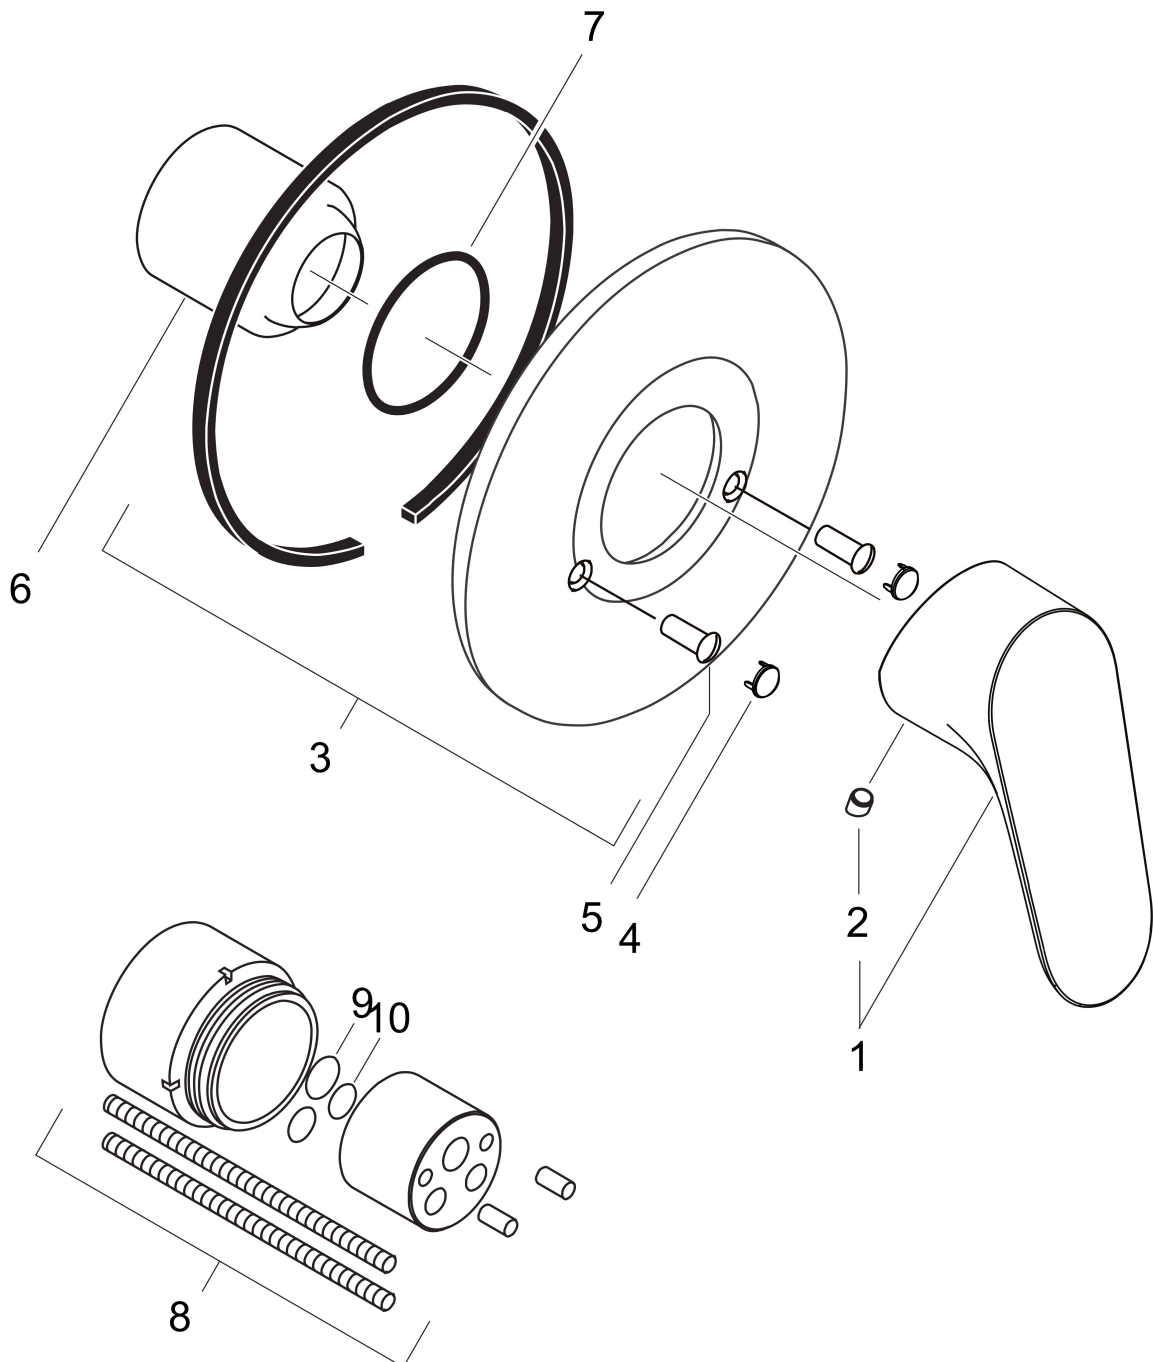

Merk	hansgrohe
Artikelnaam	Focus douchemengkraan complete set inbouw
Art.nr.	31966000
Oppervlakte	chrom
Netto prijs	167,80 EUR

Product foto

Kenmerken

- bestaat uit: ééngreeps douchemengkraan, inbouwdeel
- 1 functie
- maximale doorstroomhoeveelheid bij 3 bar: 21 l/min
- aansluiting: inbouwdeel

Maat tekeningen

Certificaat

Merk hansgrohe
 Artikelnaam **Focus** douchemengkraan complete set inbouw
 Art.nr. 31966000
 Oppervlakte chroom
 Netto prijs 167,80 EUR

Stroomschema

1 Vrije doorstroom

Merk	hansgrohe
Artikelnaam	Focus douchemengkraan complete set inbouw
Art.nr.	31966000
Oppervlakte	chrom
Netto prijs	167,80 EUR

Explosietekening voor bouwjaar: >04/15

Merk	hansgrohe
Artikelnaam	Focus douchemengkraan complete set inbouw
Art.nr.	31966000
Oppervlakte	chrom
Netto prijs	167,80 EUR

Onderdelen voor bouwjaar: >04/15

Pos	Beschrijving	Art.nr.	Prijs
1	greep	98532000	26,73
2	greepstop	96338000	3,12
3	rozet Ø 150 mm	96555000	54,08
4	holle schroef	96065000	4,99
5	afdekkap	95433000	4,99
6	kogelrozet	96348000	10,82
7	O-ring 48x3	95508000	3,12
8	verlengset 28 mm douche	32698000	118,25
9	O-ring 12x1,5	98430000	3,12
10	O-ring 10x1,5	98123000	3,12
a	Inbouwdelen	13620180	128,86