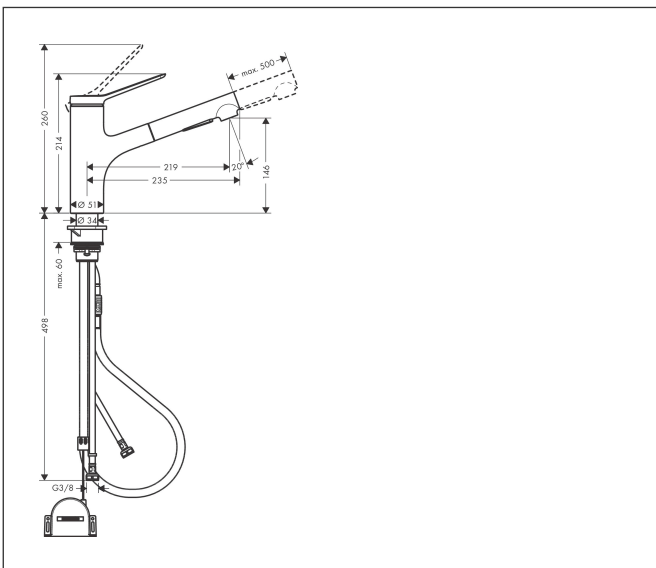

Merk hansgrohe
 Artikelnaam **Zesis M33** ééngreeps keukenmengkraan 150 uittrekbare vuistdouche 2jet sBox lite
 Art.nr. 74803000
 Oppervlakte chroom
 Netto prijs 215,63 EUR

Product foto

Kenmerken

- draaibereik 150°
- laminaire straal, douchestraal
- douchestraal is vast te zetten, wisseling van straal door één druk op de knop en straal wordt uitgezet door het sluiten van de greep.
- maximale doorstroomhoeveelheid bij 3 bar: 8,2 l/min
- keramisch kardoes
- eenvoudige montage dankzij de G 3/8 flexibele aansluitslangen
- sBox lite voor een soepele, flexibele en veilige slanggeleiding in de behuizing
- verlengstuk lengte tot 50 cm

Maat tekeningen

Technologie

Straalsoorten

Certificaat

Merk hansgrohe
 Artikelnaam **Zesis M33** ééngreeps keukenmengkraan 150 uittrekbare vuistdouche 2jet sBox lite
 Art.nr. 74803000
 Oppervlakte chroom
 Netto prijs 215,63 EUR

Merk	hansgrohe
Artikelnaam	Zesis M33 ééngreeps keukenmengkraan 150 uittrekbare vuistdouche 2jet sBox lite
Art.nr.	74803000
Oppervlakte	chrom
Netto prijs	215,63 EUR

Onderdelen voor bouwjaar: >01/22

Pos	Beschrijving	Art.nr.	Prijs
1	greep	94390000	40,60
2	greepstop	93735610	7,70
3	inbusschroef M5x5	98446000	3,00
4	afdekkap	94388000	7,70
5	moer	94389000	32,70
6	O-ring 41x2	98212000	3,00
7	kardoes compl.	93895000	40,60
8	dichting	95008000	7,70
9	zeef	97735000	3,00
10	O-ring 18x1,5	98231000	3,00
11	vuistdouche	94395000	64,30
12	perlator laminar M22x1 (15 l/min)	95909000	40,60
13	servicesleutel	95910000	7,70
14	kardoesadapter	95911000	16,60
15	O-Ring 30x2	98186000	3,00
16	O-ring 37x2	92115000	3,00
17	O-Ring 36x2,5	98190000	3,00
18	bevestigingsmateriaal	97523000	4,80
19	schachtbevestigingsset compl. (Ø 34)	95049000	12,70
20	stelring	97548000	3,00
21	slang 1,50 m	95507000	64,30
22	aansluitslang 600 mm	92264000	32,70
23	O-ring 7x1,5	98422000	3,00
24	aansluitslang 600 mm M8x0,75 G3/8	96510000	20,40
25	O-ring 6,6x1,6	93019000	3,00
26	sBox lite	94402000	78,40
a	greepadapter	94875000	4,80