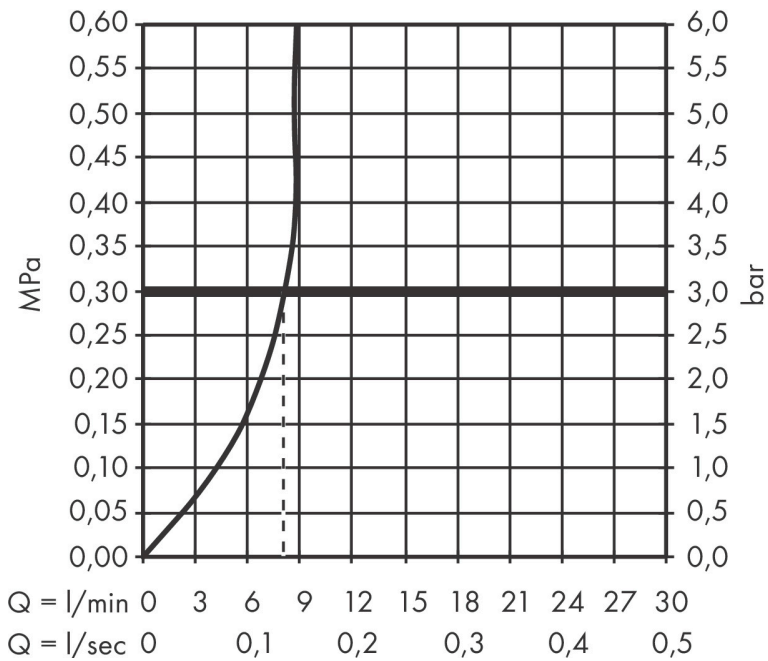

Merk hansgrohe
Artikelnaam **Zesis M33** ééngreeps keukenmengkraan 150 uittrekbare vuistdouche 2jet sBox lite
Art.nr. 74803000
Oppervlakte chroom
Netto prijs 215,63 EUR

Stroomschema