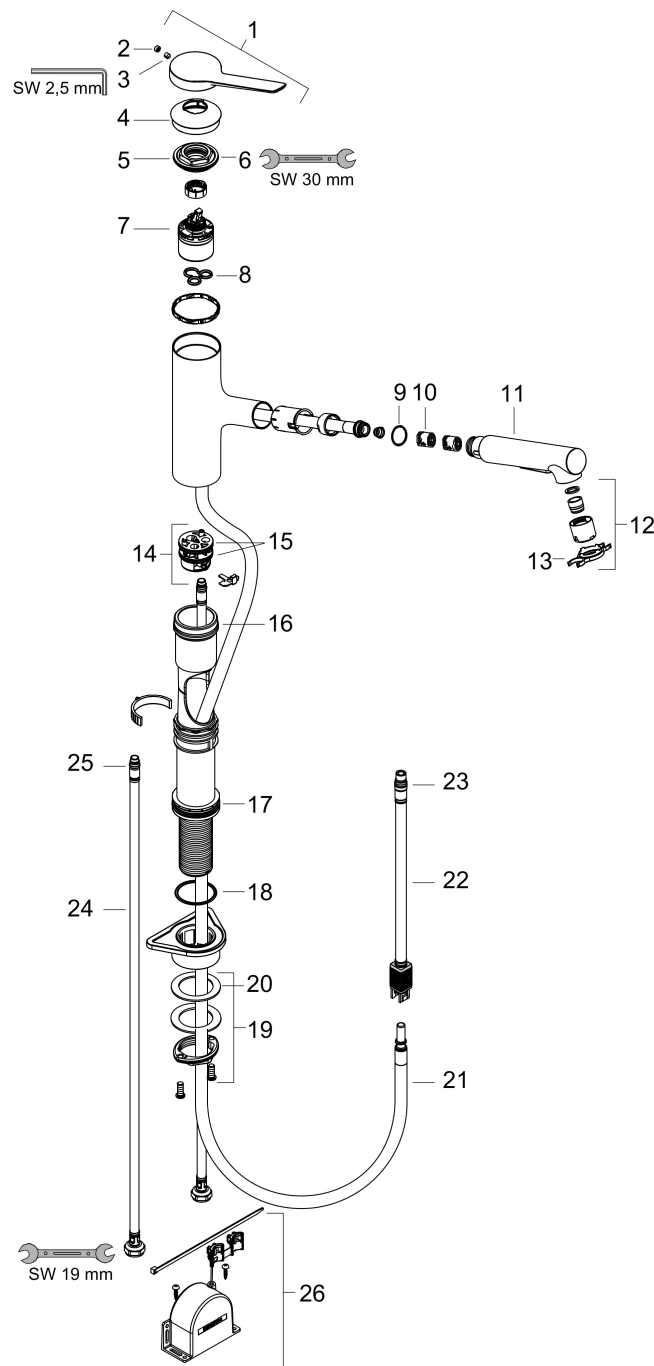

Merk hansgrohe
 Artikelnaam **Zesis M33** ééngreeps keukenmengkraan 150 uittrekbare vuistdouche 2jet sBox lite
 Art.nr. 74803000
 Oppervlakte chroom
 Netto prijs 215,63 EUR

Product foto

Kenmerken

- draaibereik 150°
- laminaire straal, douchestraal
- douchestraal is vast te zetten, wisseling van straal door één druk op de knop en straal wordt uitgezet door het sluiten van de greep.
- maximale doorstroomhoeveelheid bij 3 bar: 8,2 l/min
- keramisch kardoes
- eenvoudige montage dankzij de G 3/8 flexibele aansluitslangen
- sBox lite voor een soepele, flexibele en veilige slanggeleiding in de behuizing
- verlengstuk lengte tot 50 cm

Stroomschema

Merk	hansgrohe
Artikelnaam	Zesis M33 ééngreeps keukenmengkraan 150 uittrekbare vuistdouche 2jet sBox lite
Art.nr.	74803000
Oppervlakte	chrom
Netto prijs	215,63 EUR

Explosietekening voor bouwjaar: >01/22

Merk	hansgrohe
Artikelnaam	Zesis M33 ééngreeps keukenmengkraan 150 uittrekbare vuistdouche 2jet sBox lite
Art.nr.	74803000
Oppervlakte	chrom
Netto prijs	215,63 EUR

Onderdelen voor bouwjaar: >01/22

Pos	Beschrijving	Art.nr.	Prijs
1	greep	94390000	40,60
2	greepstop	93735610	7,70
3	inbusschroef M5x5	98446000	3,00
4	afdekkap	94388000	7,70
5	moer	94389000	32,70
6	O-ring 41x2	98212000	3,00
7	kardoes compl.	93895000	40,60
8	dichting	95008000	7,70
9	zeef	97735000	3,00
10	O-ring 18x1,5	98231000	3,00
11	vuistdouche	94395000	64,30
12	perlator laminar M22x1 (15 l/min)	95909000	40,60
13	servicesleutel	95910000	7,70
14	kardoesadapter	95911000	16,60
15	O-Ring 30x2	98186000	3,00
16	O-ring 37x2	92115000	3,00
17	O-Ring 36x2,5	98190000	3,00
18	bevestigingsmateriaal	97523000	4,80
19	schachtbevestigingsset compl. (Ø 34)	95049000	12,70
20	stelring	97548000	3,00
21	slang 1,50 m	95507000	64,30
22	aansluitslang 600 mm	92264000	32,70
23	O-ring 7x1,5	98422000	3,00
24	aansluitslang 600 mm M8x0,75 G3/8	96510000	20,40
25	O-ring 6,6x1,6	93019000	3,00
26	sBox lite	94402000	78,40
a	greepadapter	94875000	4,80