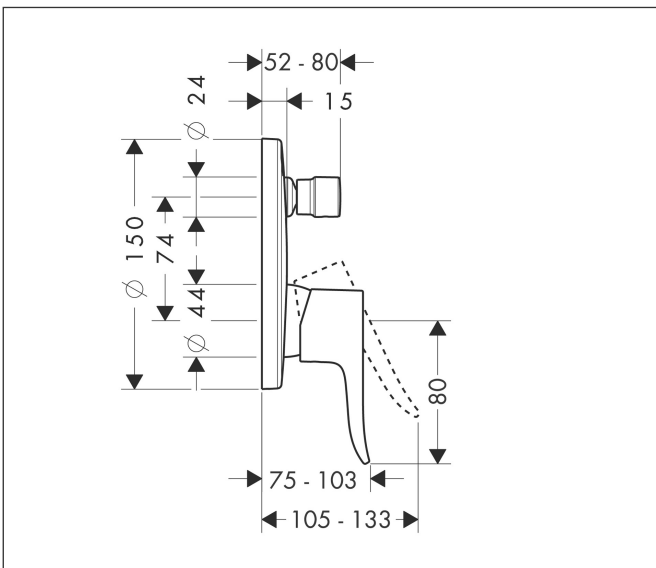

Merk	hansgrohe
Artikelnaam	Metris ééngreeps badmengkraan afbouwdeel met zekerheidscombinatie
Art.nr.	31487000
Oppervlakte	chrom
Netto prijs	426,99 EUR

Product foto

Kenmerken

- maximale doorstroomhoeveelheid bij 3 bar: 25 l/min
- keramisch kardoos
- temperatuurbegrenzing instelbaar
- omstelling met automatische reset
- aansluiting: inbouwdeel
- wandmontage

Maat tekeningen

Merk hansgrohe
 Artikelnaam **Metris** ééngreeps badmengkraan afbouwdeel met zekerheidscombinatie
 Art.nr. 31487000
 Oppervlakte chroom
 Netto prijs 426,99 EUR

Stroomschema

1 Uitlaat douche
 2 Uitlaat bad

Merk	hansgrohe
Artikelnaam	Metris ééngreeps badmengkraan afbouwdeel met zekerheidscombinatie
Art.nr.	31487000
Oppervlakte	chrom
Netto prijs	426,99 EUR

Explosietekening voor bouwjaar: 01/16-12/26

Merk	hansgrohe
Artikelnaam	Metris ééngreeps badmengkraan afbouwdeel met zekerheidscombinatie
Art.nr.	31487000
Oppervlakte	chrom
Netto prijs	426,99 EUR

Onderdelen voor bouwjaar: 01/16-12/26

Pos	Beschrijving	Art.nr.	Prijs
1	greep	95519000	34,01
2	greepstop	96338000	3,12
3	trekknop	98795000	42,22
4	inbusschroef M4x10	97667000	3,12
5	rozet Ø 150 mm	98791000	54,08
6	O-ring 43x3	98418000	3,12
7	O-ring 23x3	98142000	3,12
8	huls	98790000	26,73
9	omstelhuls	98794000	26,73
10	rozetdrager	98793000	34,01
11	drager-schroef-set	96454000	8,01
12	moer	98796000	34,01
13	O-ring 30x1,5	98433000	3,12
14	O-ring 39x1,5	98400000	3,12
15	kardoes compl.	92730000	54,08
16	borgschroef	95140000	4,99
17	dichting	95008000	8,01
18	omstelling compl.	95014000	54,08
19	O-ring 16x2,3	98207000	3,12
20	O-ring 20x2,5	92602000	4,99
21	schroef-set	96525000	8,01
22	terugslagklep	96655000	10,82
23	O-ring 19x2	98426000	3,12
24	beluchter	96753000	13,21
25	O-Ring 22x2	98185000	3,12
26	O-ring 16x2	98133000	3,12
27	slagdemper	94073000	21,22
28	verlengset 25 mm	13595000	56,64
29	drager-schroef-set	97747000	3,12
30	verlengset 22 mm (Ø 150 mm)	13597000	52,20
a	Basisset	01800180	153,75