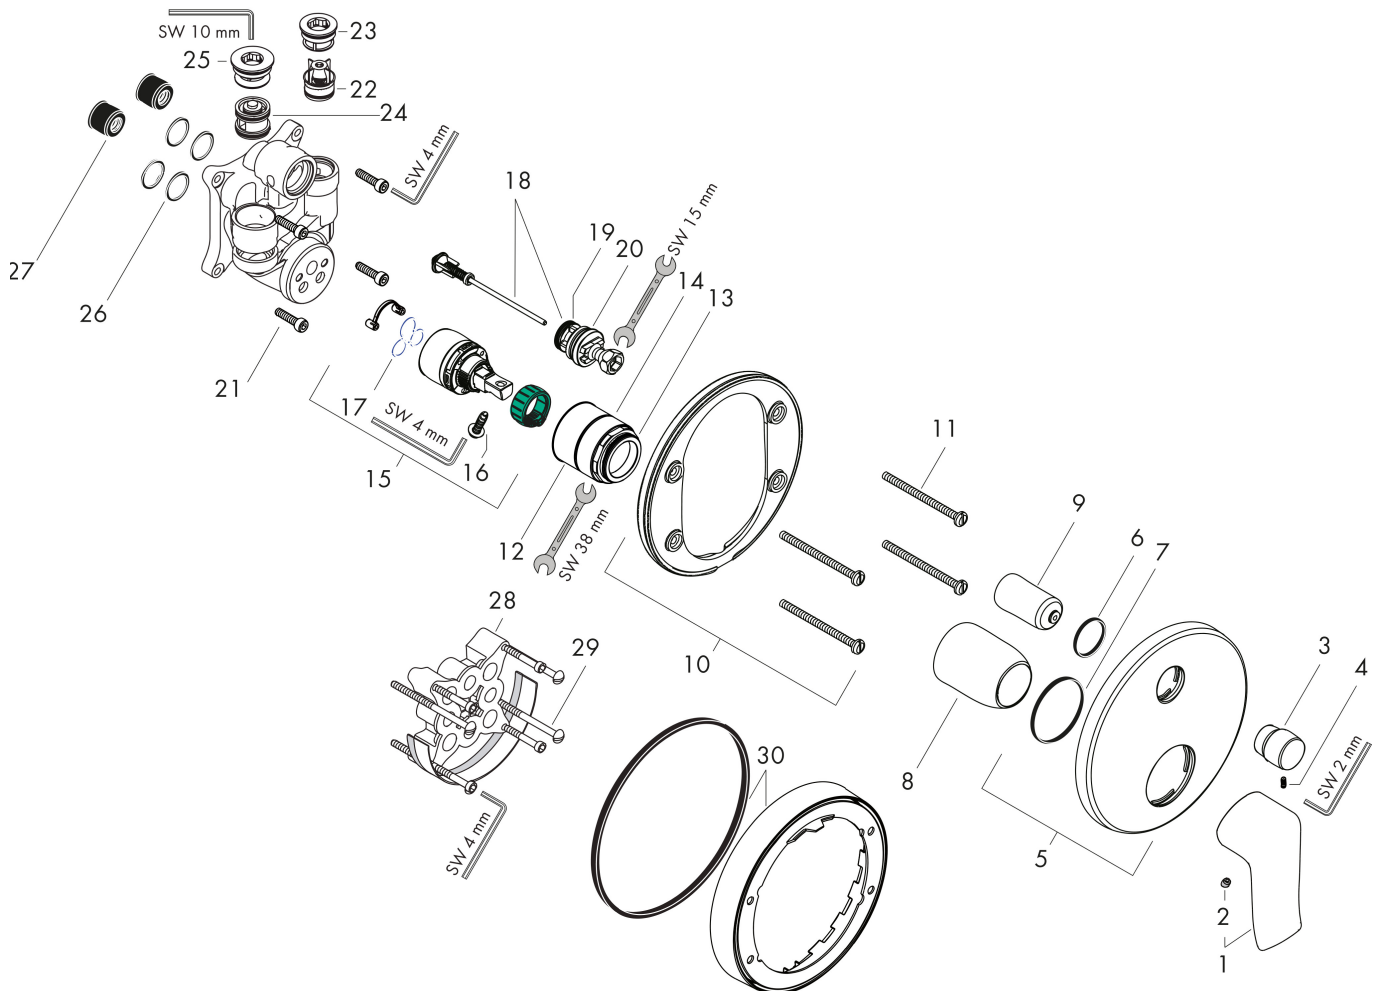

Merk	hansgrohe
Artikelnaam	Metris ééngreeps badmengkraan afbouwdeel met zekerheidscombinatie
Art.nr.	31487000
Oppervlakte	chrom
Netto prijs	426,99 EUR

Product foto

Kenmerken

- maximale doorstroomhoeveelheid bij 3 bar: 25 l/min
- keramisch kardoos
- temperatuurbegrenzing instelbaar
- omstelling met automatische reset
- aansluiting: inbouwdeel
- wandmontage

Maat tekeningen

Merk hansgrohe
 Artikelnaam **Metris** ééngreeps badmengkraan afbouwdeel met zekerheidscombinatie
 Art.nr. 31487000
 Oppervlakte chroom
 Netto prijs 426,99 EUR

Stroomschema

1 Uitlaat douche
 2 Uitlaat bad

Merk	hansgrohe
Artikelnaam	Metris ééngreeps badmengkraan afbouwdeel met zekerheidscombinatie
Art.nr.	31487000
Oppervlakte	chrom
Netto prijs	426,99 EUR

Explosietekening voor bouwjaar: 01/16-12/26

Merk	hansgrohe
Artikelnaam	Metris ééngreeps badmengkraan afbouwdeel met zekerheidscombinatie
Art.nr.	31487000
Oppervlakte	chrom
Netto prijs	426,99 EUR

Onderdelen voor bouwjaar: 01/16-12/26

Pos	Beschrijving	Art.nr.	Prijs
1	greep	95519000	34,01
2	greepstop	96338000	3,12
3	trekknop	98795000	42,22
4	inbusschroef M4x10	97667000	3,12
5	rozet Ø 150 mm	98791000	54,08
6	O-ring 43x3	98418000	3,12
7	O-ring 23x3	98142000	3,12
8	huls	98790000	26,73
9	omstelhuls	98794000	26,73
10	rozetdrager	98793000	34,01
11	drager-schroef-set	96454000	8,01
12	moer	98796000	34,01
13	O-ring 30x1,5	98433000	3,12
14	O-ring 39x1,5	98400000	3,12
15	kardoes compl.	92730000	54,08
16	borgschroef	95140000	4,99
17	dichting	95008000	8,01
18	omstelling compl.	95014000	54,08
19	O-ring 16x2,3	98207000	3,12
20	O-ring 20x2,5	92602000	4,99
21	schroef-set	96525000	8,01
22	terugslagklep	96655000	10,82
23	O-ring 19x2	98426000	3,12
24	beluchter	96753000	13,21
25	O-Ring 22x2	98185000	3,12
26	O-ring 16x2	98133000	3,12
27	slagdemper	94073000	21,22
28	verlengset 25 mm	13595000	56,64
29	drager-schroef-set	97747000	3,12
30	verlengset 22 mm (Ø 150 mm)	13597000	52,20
a	Basisset	01800180	153,75