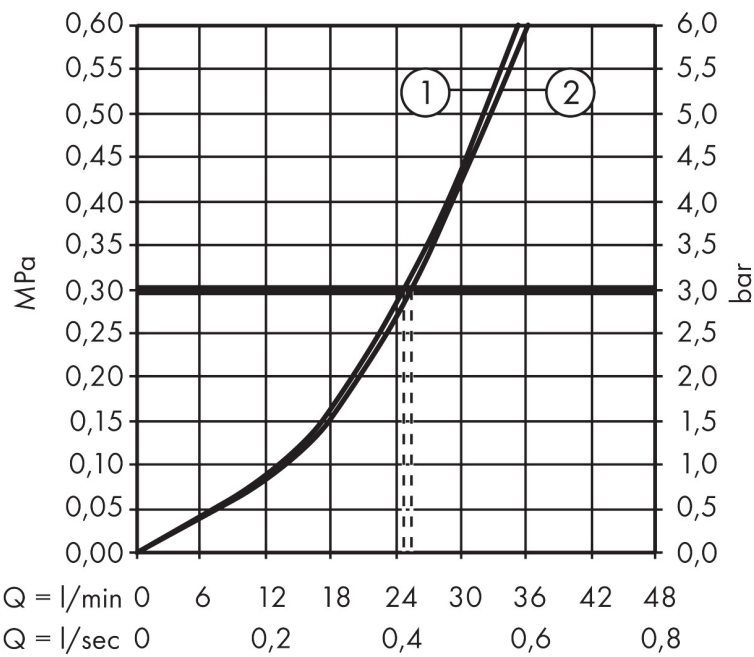

Merk	hansgrohe
Artikelnaam	Metris ééngreeps badmengkraan afbouwdeel met zekerheidscombinatie
Art.nr.	31487000
Oppervlakte	chrom
Netto prijs	426,99 EUR

Product foto

Kenmerken

- maximale doorstroomhoeveelheid bij 3 bar: 25 l/min
- keramisch kardoos
- temperatuurbegrenzing instelbaar
- omstelling met automatische reset
- aansluiting: inbouwdeel
- wandmontage

Maat tekeningen

Merk hansgrohe
 Artikelnaam **Metris** ééngreeps badmengkraan afbouwdeel met zekerheidscombinatie
 Art.nr. 31487000
 Oppervlakte chroom
 Netto prijs 426,99 EUR

Stroomschema

1 Uitlaat douche
 2 Uitlaat bad