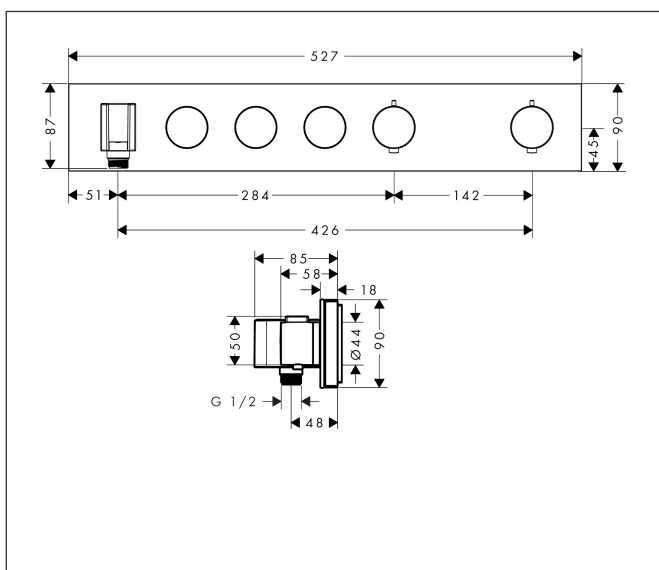

## Kenmerken

- bestaat uit: thermostaatmodule, douchehouder
- gelijktijdig gebruik van verschillende functies
- Select-knop aan/uit bediening voor 3 functies
- afhankelijk van volumestroom en installatie ca. 50% verlagings van de doorstroom en geïntegreerde uitschakelfunctie
- thermostaatkardoes, start-/stopkraan
- maximale doorstroomhoeveelheid bij 3 bar: 26 l/min
- Veiligheidsblokkering bij 40 °C
- temperatuurbegrenzing instelbaar
- voor doucheslangen met een conische moer
- aansluiting: inbouwdeel
- thermostaat wordt geleverd met de volgende button(s): Rain large, Waterfall, handdouche

## Maat tekeningen