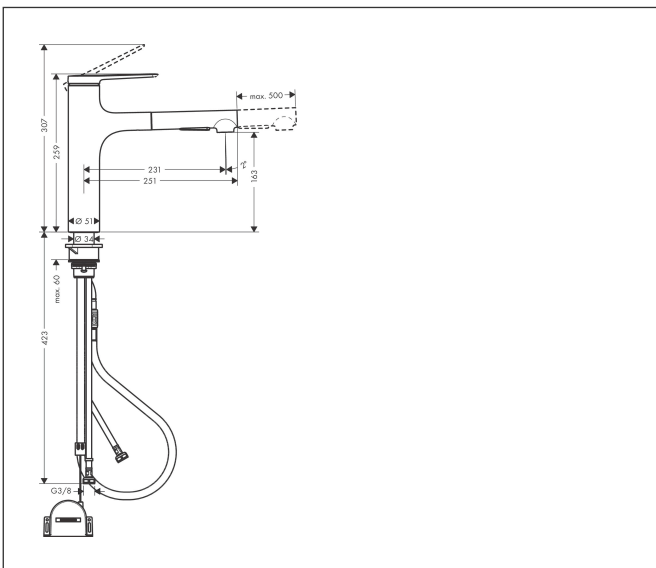

Maat tekeningen

Technologie

Straalsoorten

Certificaat