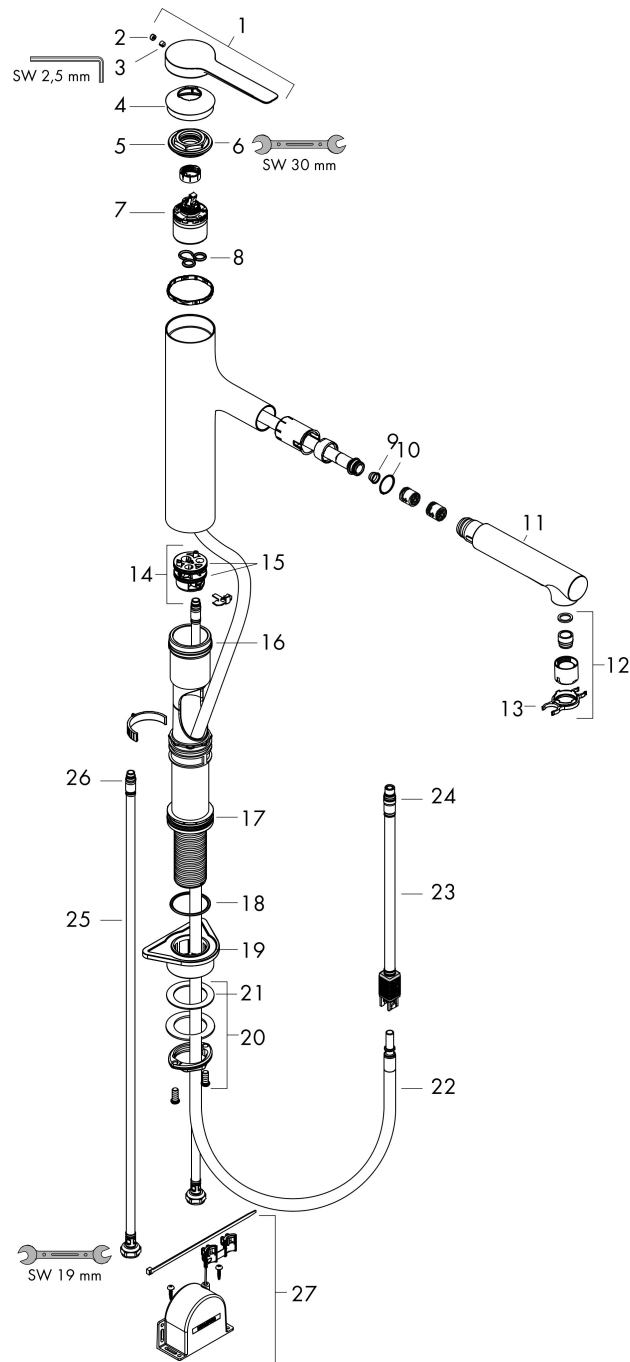

Merk hansgrohe
 Artikelnaam **Zesis M33** ééngreeps keukenmengkraan 160 uittrekbare vuistdouche 2jet sBox lite
 Art.nr. 74804670
 Oppervlakte Mat zwart
 Netto prijs 407,22 EUR

Product foto

Kenmerken

- draaibereik 150°
- laminaire straal, douchestraal
- douchestraal is vast te zetten, wisseling van straal door één druk op de knop en straal wordt uitgezet door het sluiten van de greep.
- MagFit magnetische douchehouder
- maximale doorstroomhoeveelheid bij 3 bar: 8,2 l/min
- keramisch kardoes
- eenvoudige montage dankzij de G 3/8 flexibele aansluitslangen
- sBox lite voor een soepele, flexibele en veilige slanggeleiding in de behuizing
- verlengstuk lengte tot 50 cm

Stroomschema

Merk	hansgrohe
Artikelnaam	Zesis M33 ééngreeps keukenmengkraan 160 uittrekbare vuistdouche 2jet sBox lite
Art.nr.	74804670
Oppervlakte	Mat zwart
Netto prijs	407,22 EUR

Explosietekening voor bouwjaar: >01/22

Merk	hansgrohe
Artikelnaam	Zesis M33 ééngreeps keukenmengkraan 160 uittrekbare vuistdouche 2jet sBox lite
Art.nr.	74804670
Oppervlakte	Mat zwart
Netto prijs	407,22 EUR

Onderdelen voor bouwjaar: >01/22

Pos	Beschrijving	Art.nr.	Prijs
1	greep	94391670	49,10
2	greepstop	93735610	7,70
3	inbusschroef M5x5	98446000	3,00
4	afdekkap	94388670	11,60
5	moer	94389000	32,70
6	O-ring 41x2	98212000	3,00
7	kardoes compl.	93895000	40,60
8	dichting	95008000	7,70
9	zeef	97735000	3,00
10	O-ring 18x1,5	98231000	3,00
11	vuistdouche	94395670	96,50
12	perlator laminar M22x1 (15 l/min)	95909000	40,60
13	servicesleutel	95910000	7,70
14	kardoesadapter	95911000	16,60
15	O-Ring 30x2	98186000	3,00
16	O-ring 37x2	92115000	3,00
17	O-ring 44x2	94394000	3,00
18	O-ring 39x2	98158000	3,00
19	bevestigingsmateriaal	97523000	4,80
20	schachtbevestigingsset compl. (Ø 34)	95049000	12,70
21	stelring	97548000	3,00
22	slang 1,25 m	95506000	64,30
23	aansluitslang 600 mm	92264000	32,70
24	O-ring 7x1,5	98422000	3,00
25	aansluitslang	94267000	32,70
26	O-ring 6,6x1,6	93019000	3,00
27	sBox lite	94402000	78,40