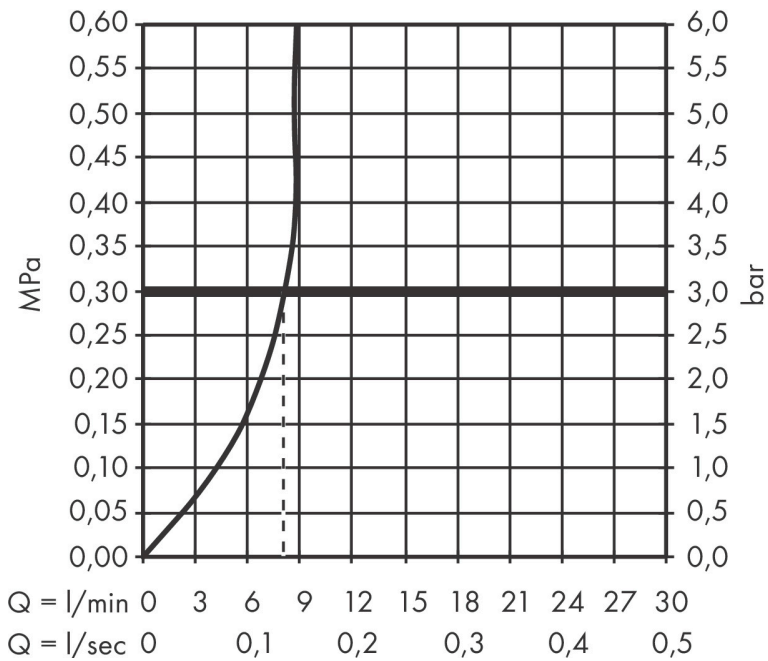

Merk hansgrohe
 Artikelnaam **Zesis M33** ééngreeps keukenmengkraan 160 uittrekbare vuistdouche 2jet sBox lite
 Art.nr. 74804670
 Oppervlakte Mat zwart
 Netto prijs 407,22 EUR

Product foto

Kenmerken

- draaibereik 150°
- laminaire straal, douchestraal
- douchestraal is vast te zetten, wisseling van straal door één druk op de knop en straal wordt uitgezet door het sluiten van de greep.
- MagFit magnetische douchehouder
- maximale doorstroomhoeveelheid bij 3 bar: 8,2 l/min
- keramisch kardoes
- eenvoudige montage dankzij de G 3/8 flexibele aansluitslangen
- sBox lite voor een soepele, flexibele en veilige slanggeleiding in de behuizing
- verlengstuk lengte tot 50 cm

Maat tekeningen

Technologie

Straalsoorten

Certificaat

Merk hansgrohe
 Artikelnaam **Zesis M33** ééngreeps keukenmengkraan 160 uittrekbare vuistdouche 2jet sBox lite
 Art.nr. 74804670
 Oppervlakte Mat zwart
 Netto prijs 407,22 EUR

Stroomschema

Merk	hansgrohe
Artikelnaam	Zesis M33 ééngreeps keukenmengkraan 160 uittrekbare vuistdouche 2jet sBox lite
Art.nr.	74804670
Oppervlakte	Mat zwart
Netto prijs	407,22 EUR

Explosietekening voor bouwjaar: >01/22