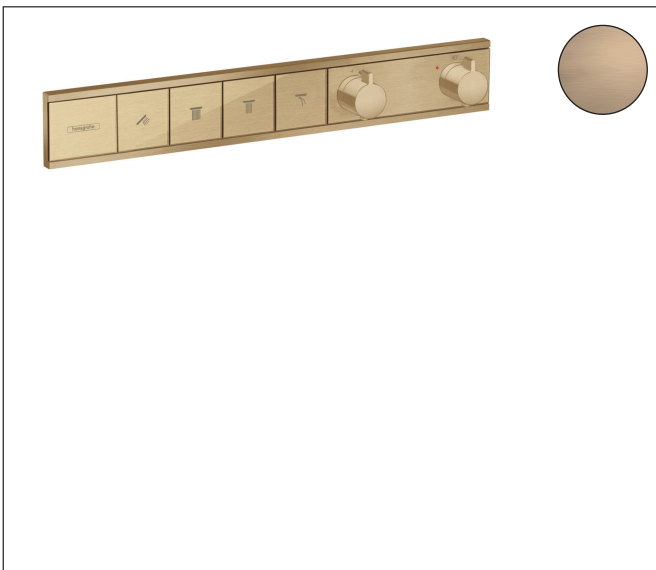

Merk hansgrohe
 Artikelnaam **RainSelect** thermostaat inbouw voor 4 functies
 Art.nr. 15382140
 Oppervlakte Brushed Bronze
 Netto prijs 3.066,21 EUR

Product foto

Kenmerken

- gelijktijdig gebruik van verschillende functies
- Aan-/uitzetten van 4 functies met Select-knop
- afhankelijk van volumestroom en installatie ca. 50% verlaging van de doorstroom en geïntegreerde uitschakelfunctie
- thermostaatkardoes, start-/stopkraan
- maximale doorstroomhoeveelheid bij 1 bar: 7,8 l/min
- maximale doorstroomhoeveelheid bij 3 bar: 38 l/min
- doorstroom per functie: 26 l/min
- doorstroomhoeveelheid door gelijktijdig gebruik van alle functies: 38 l/min
- Veiligheidsblokkering bij 40°C
- temperatuurbegrenzing instelbaar
- aansluiting: inbouwdeel
- Thermostaat wordt geleverd met de volgende knoppen: hand-douche, PowderRain, Waterefall, Rain large

Maat tekeningen

Technologie

Merk hansgrohe
 Artikelnaam **RainSelect** thermostaat inbouw voor 4 functies
 Art.nr. 15382140
 Oppervlakte Brushed Bronze
 Netto prijs 3.066,21 EUR

Benodigde onderdelen

Product foto	Artikelnaam	Art.nr.	Prijs
	hansgrohe inbouwdeel voor 4 functies	15312180	1.111,64

Merk hansgrohe
 Artikelnaam **RainSelect** thermostaat inbouw voor 4 functies
 Art.nr. 15382140
 Oppervlakte Brushed Bronze
 Netto prijs 3.066,21 EUR

Installatievoorbeelden

RainSelect
1537218 / 1538200

i Afmetingen kunnen variëren vanwege keramische toleranties die verband houden met het productieproces.