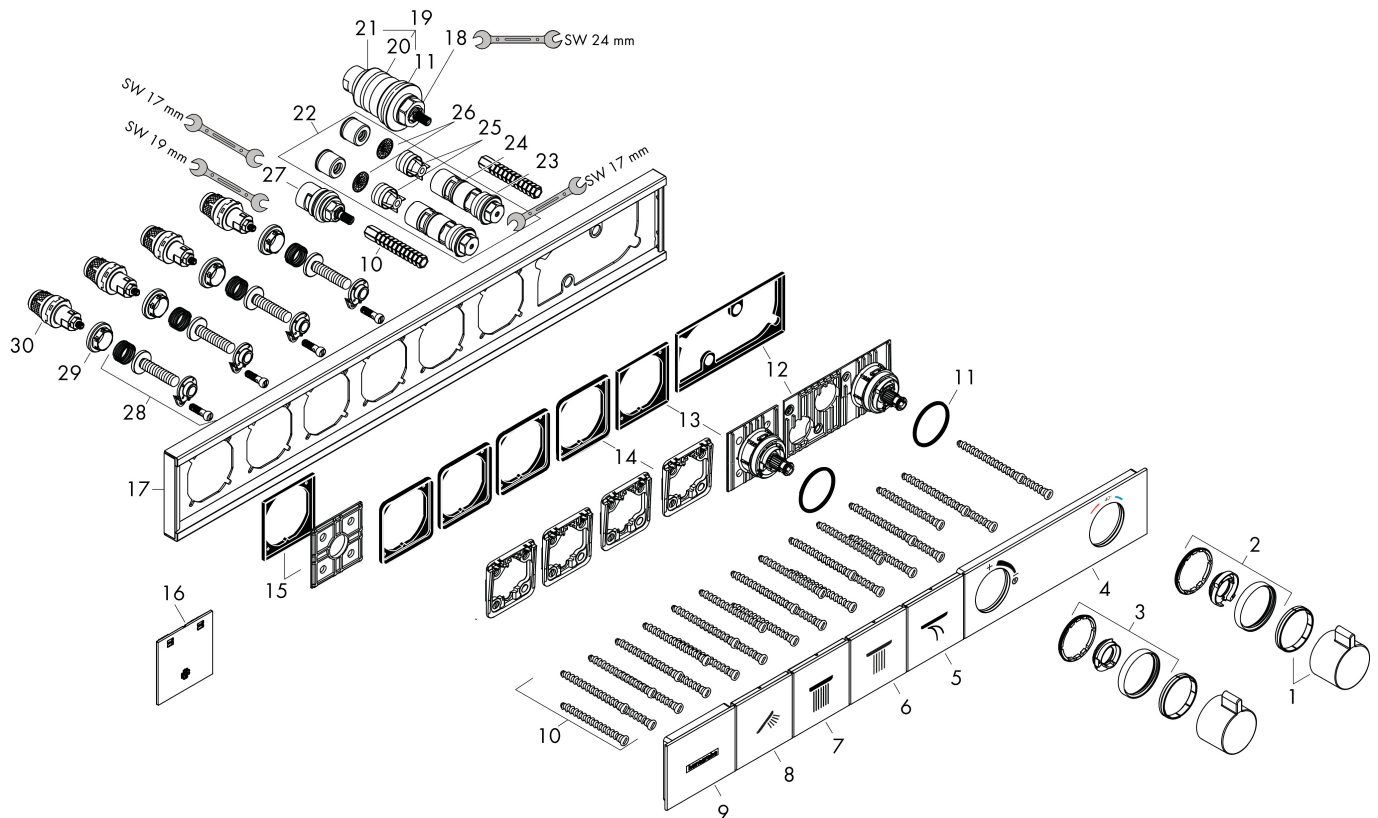

Merk hansgrohe
Artikelnaam **RainSelect** thermostaat inbouw voor 4 functies
Art.nr. 15382140
Oppervlakte Brushed Bronze
Netto prijs 3.066,21 EUR

Explosietekening voor bouwjaar: >04/20

Merk	hansgrohe
Artikelnaam	RainSelect thermostaat inbouw voor 4 functies
Art.nr.	15382140
Oppervlakte	Brushed Bronze
Netto prijs	3.066,21 EUR

Onderdelen voor bouwjaar: >04/20

Pos	Beschrijving	Art.nr.	Prijs
1	thermostaatgreep	92215140	81,12
2	aanslagring	93112140	40,14
3	aanslagring	93113140	40,14
4	afdekkap	93105140	230,26
5	symbool Watervalstraal	93305140	100,36
6	symbool Hoofdouche Rain groot	93107140	100,36
7	symbool Hoofdouche	93499140	100,36
8	symbool Handdouche	93106140	100,36
9	afdekkap	93501140	122,30
10	bevestigingsmateriaal	93102000	21,22
11	O-ring 38x2,5	98198000	4,99
12	greepadapter	93109000	21,22
13	greepadapter	93315000	42,22
14	wandhouder	93111000	10,82
15	wandhouder	93314000	21,22
16	montagehulp	93417000	4,99
17	rozet	93317140	570,02
18	temperatuur regeleenheid	96633000	118,25
19	dichtingsset	96636000	42,22
20	O-ring 34x2	98383000	4,99
21	O-ring 26x2	98147000	3,12
22	service eenheid	93406000	81,54
23	O-ring 20x2	98165000	3,12
24	O-ring 20x1,5	98197000	3,12
25	terugslagklep	96655000	10,82
26	zeef	97367000	8,01
27	bovendeel	98536000	66,87
28	Select-Adapter	93103000	21,22
29	moer	98368000	10,82
30	bovendeel	95758000	95,16
31	symbool schouderdouche	93498000	66,87
a	Basisset	15312180	1.111,64
b	Kranenvet	90920000	13,21
c	verlengset 25 mm	93434000	380,02