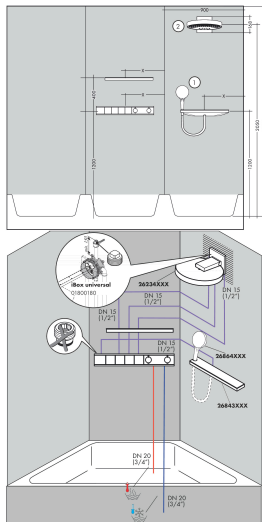

Merk hansgrohe
 Artikelnaam **RainSelect** thermostaat inbouw voor 4 functies
 Art.nr. 15382140
 Oppervlakte Brushed Bronze
 Netto prijs 3.066,21 EUR

Product foto

Kenmerken

- gelijktijdig gebruik van verschillende functies
- Aan-/uitzetten van 4 functies met Select-knop
- afhankelijk van volumestroom en installatie ca. 50% verlaging van de doorstroom en geïntegreerde uitschakelfunctie
- thermostaatkardoes, start-/stopkraan
- maximale doorstroomhoeveelheid bij 1 bar: 7,8 l/min
- maximale doorstroomhoeveelheid bij 3 bar: 38 l/min
- doorstroom per functie: 26 l/min
- doorstroomhoeveelheid door gelijktijdig gebruik van alle functies: 38 l/min
- Veiligheidsblokkering bij 40°C
- temperatuurbegrenzing instelbaar
- aansluiting: inbouwdeel
- Thermostaat wordt geleverd met de volgende knoppen: hand-douche, PowderRain, Waterefall, Rain large

Maat tekeningen

Technologie

Merk hansgrohe
 Artikelnaam **RainSelect** thermostaat inbouw voor 4 functies
 Art.nr. 15382140
 Oppervlakte Brushed Bronze
 Netto prijs 3.066,21 EUR

Benodigde onderdelen

Product foto	Artikelnaam	Art.nr.	Prijs
	hansgrohe inbouwdeel voor 4 functies	15312180	1.111,64

Merk hansgrohe
 Artikelnaam **RainSelect** thermostaat inbouw voor 4 functies
 Art.nr. 15382140
 Oppervlakte Brushed Bronze
 Netto prijs 3.066,21 EUR

Installatievoorbeelden

RainSelect
1537218 / 1538200

i Afmetingen kunnen variëren vanwege keramische toleranties die verband houden met het productieproces.