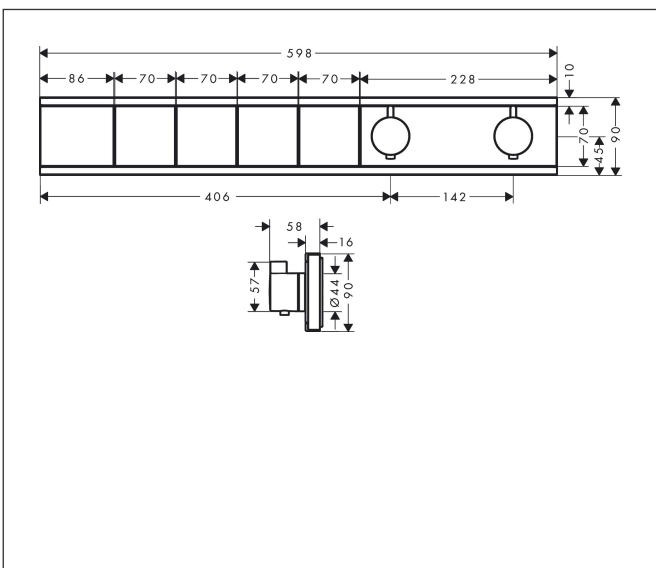

Merk hansgrohe
 Artikelnaam **RainSelect** thermostaat inbouw voor 4 functies
 Art.nr. 15382140
 Oppervlakte Brushed Bronze
 Netto prijs 3.066,21 EUR

Product foto

Kenmerken

- gelijktijdig gebruik van verschillende functies
- Aan-/uitzetten van 4 functies met Select-knop
- afhankelijk van volumestroom en installatie ca. 50% verlaging van de doorstroom en geïntegreerde uitschakelfunctie
- thermostaatkardoes, start-/stopkraan
- maximale doorstroomhoeveelheid bij 1 bar: 7,8 l/min
- maximale doorstroomhoeveelheid bij 3 bar: 38 l/min
- doorstroom per functie: 26 l/min
- doorstroomhoeveelheid door gelijktijdig gebruik van alle functies: 38 l/min
- Veiligheidsblokkering bij 40°C
- temperatuurbegrenzing instelbaar
- aansluiting: inbouwdeel
- Thermostaat wordt geleverd met de volgende knoppen: hand-douche, PowderRain, Waterefall, Rain large

Maat tekeningen

Technologie

Merk hansgrohe
 Artikelnaam **RainSelect** thermostaat inbouw voor 4 functies
 Art.nr. 15382140
 Oppervlakte Brushed Bronze
 Netto prijs 3.066,21 EUR

Benodigde onderdelen

Product foto	Artikelnaam	Art.nr.	Prijs
	hansgrohe inbouwdeel voor 4 functies	15312180	1.111,64