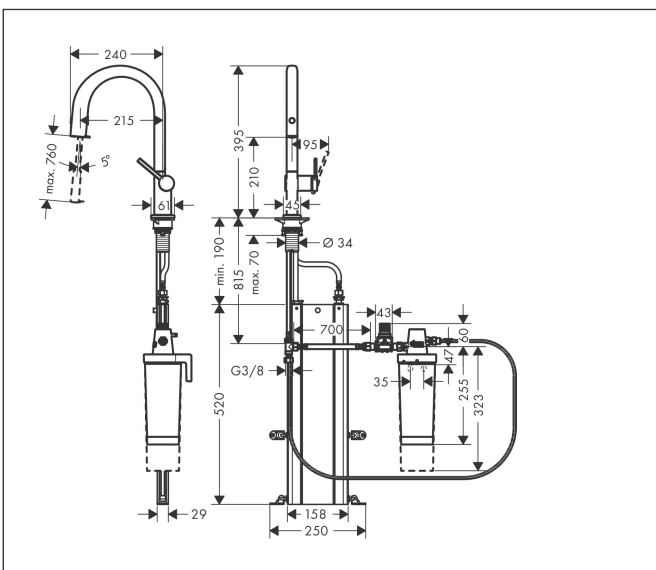

Merk hansgrohe  
 Artikelnaam **Aqittura M91** filtersysteem 210, uittrekbare uitloop, 1 jet, sBox, starter set  
 Art.nr. 76800000  
 Oppervlakte chroom  
 Netto prijs 664,18 EUR

## Kenmerken

- bestaat uit: ééngreeps keukenkraan, slangbox, filterkop, mineraliseringskardoes Harmony met filter
- draaibereik 60°, 110° of 150°, instelbaar in 3 standen
- laminaire straal
- maximale doorstroomhoeveelheid bij 3 bar: 6,5 l/min
- keramisch kardoes
- eenvoudige montage dankzij de G 3/8 flexibele aansluitslangen
- met sBox voor vrije en soepele geleiding van de slang
- verlengstuk lengte tot 76 cm
- boren van een kraangat Ø 35 vereist
- gescheiden watertoevoer voor gefilterd en ongefilderd water
- gefilterd plat drinkwater via de drukknop op de uitloop
- filtercapaciteit: 300 l
- Filteraansluiting: G 3/8 ingang en uitgang
- maximale hoeveelheid (gefilterd water): 1,8 l/min

## Maat tekeningen

## Explosietekening voor bouwjaar: >03/22

Merk	hansgrohe
Artikelnaam	<b>Aqittura M91</b> filtersysteem 210, uittrekbare uitloop, 1 jet, sBox, starter set
Art.nr.	76800000
Oppervlakte	chrom
Netto prijs	664,18 EUR