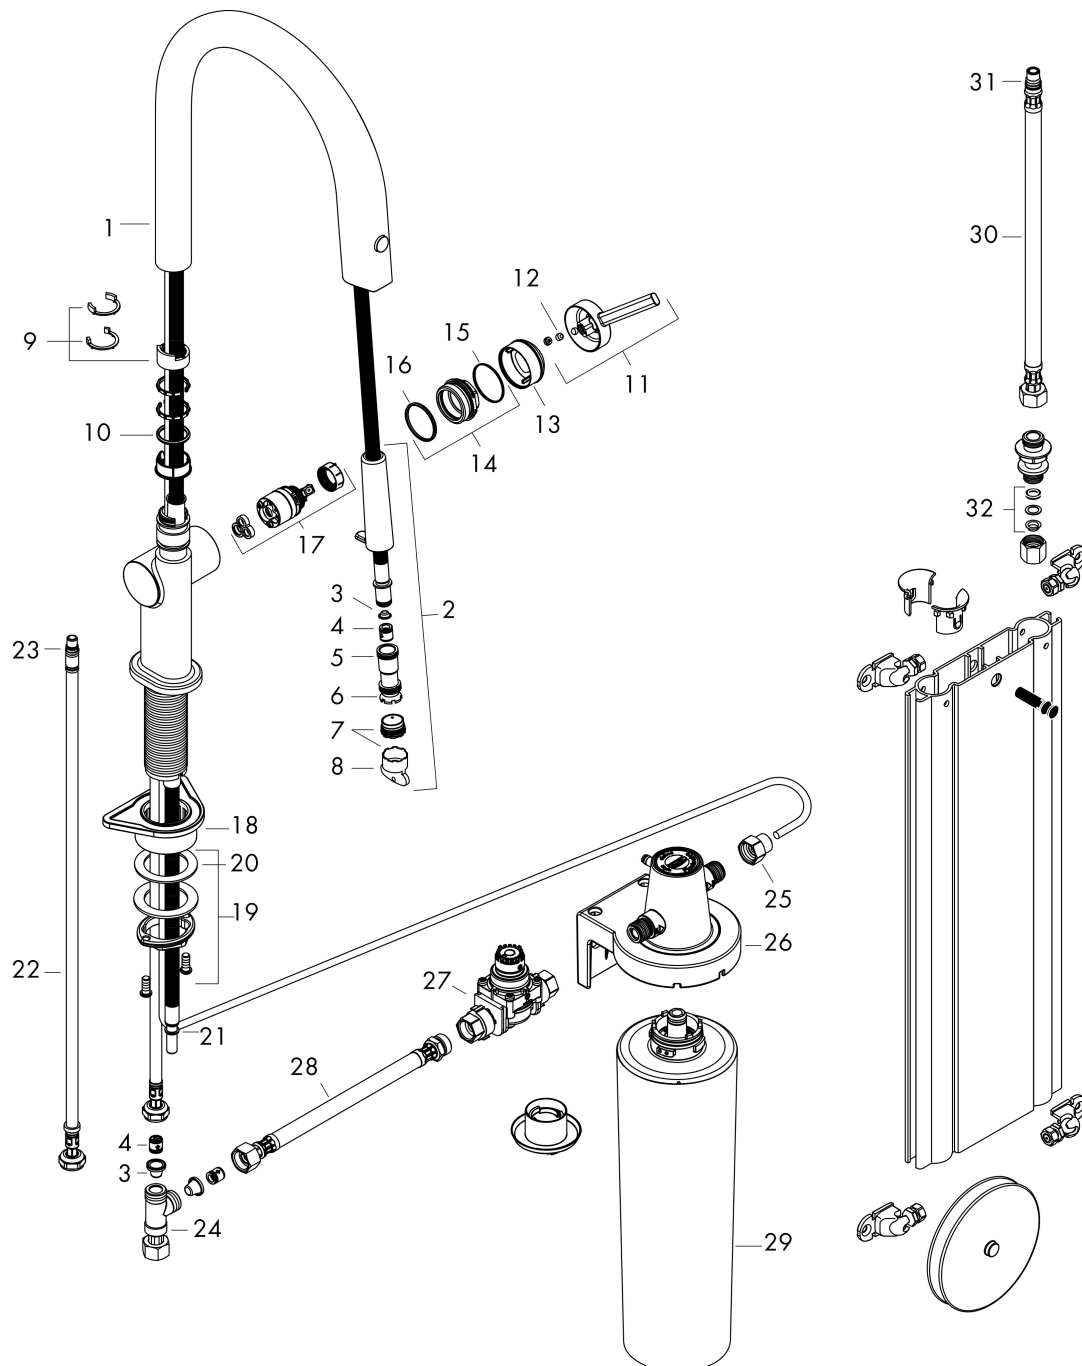

## Maat tekeningen

## Straalsoorten

Certificaat

Merk	hansgrohe
Artikelnaam	<b>Aqittura M91</b> filtersysteem 210, uittrekbare uitloop, 1 jet, sBox, starter set
Art.nr.	76800000
Oppervlakte	chrom
Netto prijs	664,18 EUR

## Explosietekening voor bouwjaar: >03/22

Merk	hansgrohe
Artikelnaam	<b>Aqittura M91</b> filtersysteem 210, uittrekbare uitloop, 1 jet, sBox, starter set
Art.nr.	76800000
Oppervlakte	chrom
Netto prijs	664,18 EUR

## Onderdelen voor bouwjaar: >03/22

Pos	Beschrijving	Art.nr.	Prijs
1	uitloop compl.	94713000	147,60
2	vuistdouche	94512000	40,60
3	zeef	98516000	4,80
4	terugslagklep DW 10	96456000	7,70
5	O-ring 13x1,5	98475000	3,00
6	O-Ring 12x2,5	98230000	3,00
7	straalschijf	93748000	20,40
8	servicesleutel	93750000	7,70
9	aanslagringset (110° / 150°)	94513000	52,00
10	O-ring 21x2,5	98211000	3,00
11	greep	93736000	32,70
12	inbusschroef M5x5	98446000	3,00
13	afdekkap	93737000	32,70
14	moer	93738000	40,60
15	O-ring 29x2	98391000	3,00
16	O-ring 30x1,5	98433000	3,00
17	kardoes compl.	93740000	78,40
18	bevestigingsmateriaal	97523000	4,80
19	schachtbevestigingsset compl. (Ø 34)	95049000	12,70
20	stelring	97548000	3,00
21	slang	93754000	91,50
22	aansluitslang 900 mm M8x0,75 G3/8	93746000	32,70
23	O-ring 6,6x1,6	93019000	3,00
24	T-stuk	92152000	52,00
25	adapterset	94710000	40,60
26	wandhouder	94709000	113,70
27	pressure reducer	94708000	147,60
28	aansluitslang 700 mm G3/8 x G3/8	95896000	52,00
29	Filter met actieve kool en mineralisering (Harmony)	76828000	131,62
30	aansluitslang 450 mm M10x1 G3/8	96507000	32,70
31	O-ring 8x1,5	98423000	3,00
32	klemverbinding	96099000	7,70
a	Debietmeter	76818000	117,67
b	zeef	97973000	12,70