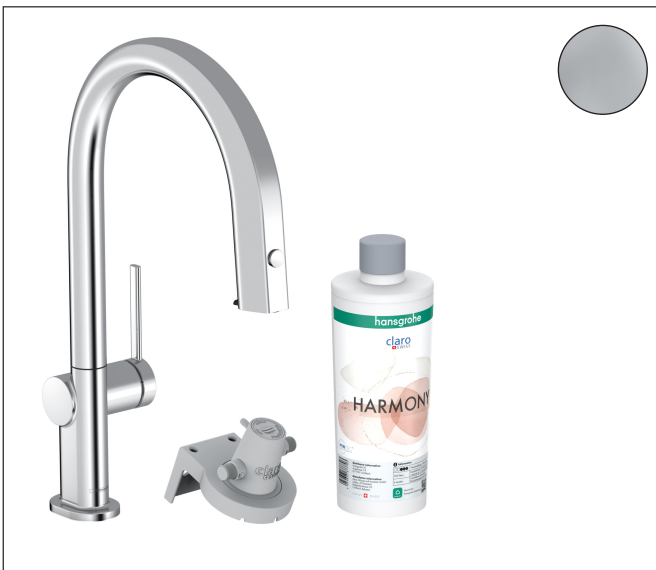

Merk hansgrohe  
 Artikelnaam **Aqittura M91** filtersysteem 210, uittrekbare uitloop, 1 jet, sBox, starter set  
 Art.nr. 76800000  
 Oppervlakte chroom  
 Netto prijs 664,18 EUR

## Product foto

## Kenmerken

- bestaat uit: ééngreeps keukenkraan, slangbox, filterkop, mineraliseringskardoes Harmony met filter
- draaibereik 60°, 110° of 150°, instelbaar in 3 standen
- laminaire straal
- maximale doorstroomhoeveelheid bij 3 bar: 6,5 l/min
- keramisch kardoes
- eenvoudige montage dankzij de G 3/8 flexibele aansluitslangen
- met sBox voor vrije en soepele geleiding van de slang
- verlengstuk lengte tot 76 cm
- boren van een kraangat Ø 35 vereist
- gescheiden watertoevoer voor gefilterd en ongefilderd water
- gefilterd plat drinkwater via de drukknop op de uitloop
- filtercapaciteit: 300 l
- Filteraansluiting: G 3/8 ingang en uitgang
- maximale hoeveelheid (gefilterd water): 1,8 l/min