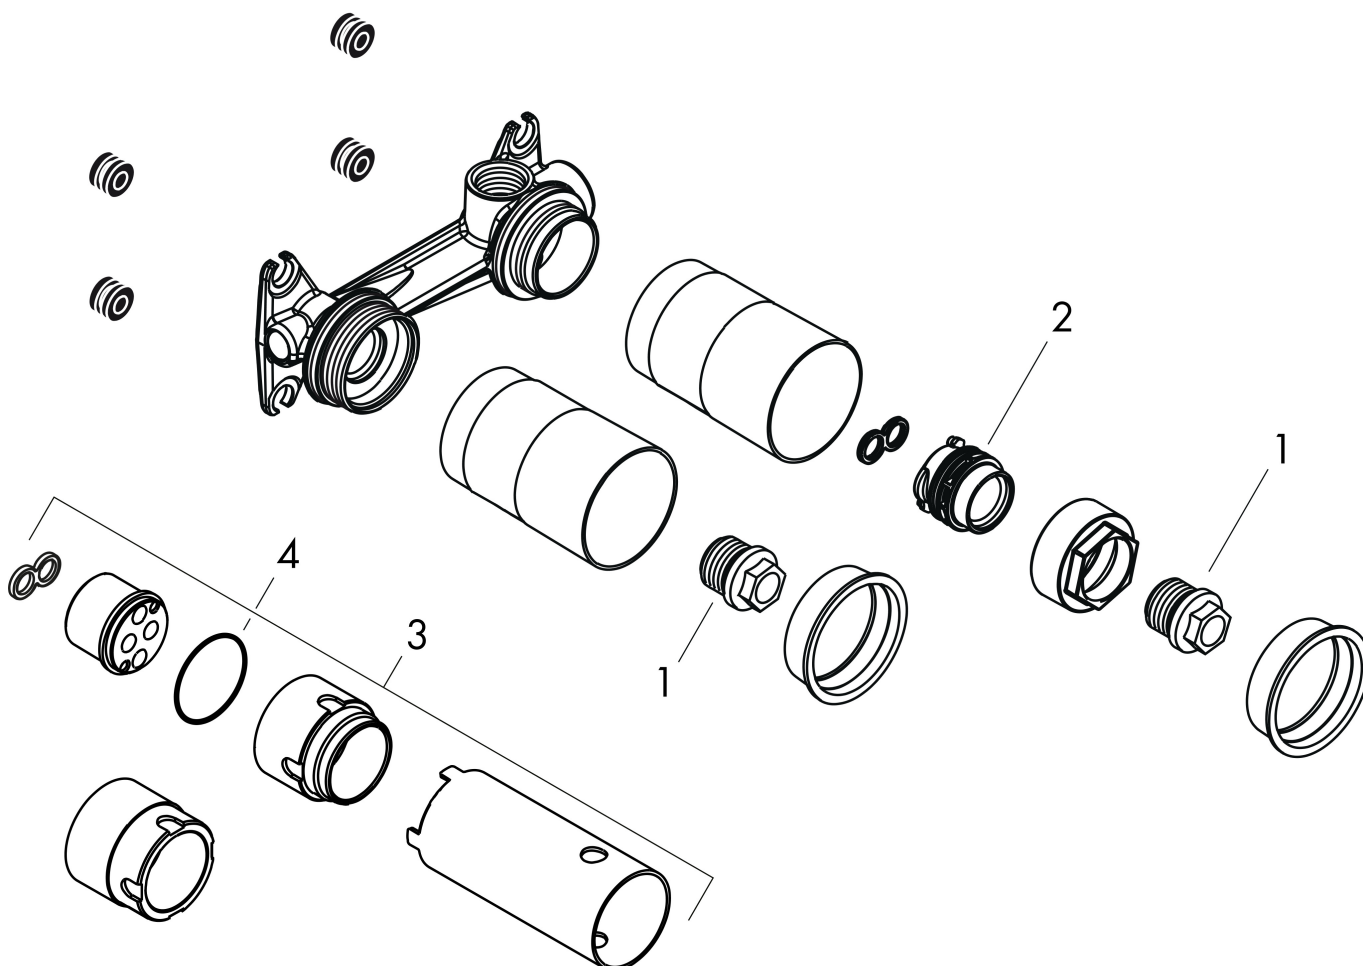

Artikelnaam	Inbouwdeel voor ééngreeps wastafelkraan wandmontage
Art.nr.	13622180
Netto prijs	233,66 EUR

Product foto

Kenmerken

- variabele plaatsing van de greep, naar keuze links of rechts van de uitloop mogelijk
- eenvoudige oriëntatie dankzij ondersteunende oppervlakken
- met afdekplaat om hem tijdens het inbouwen te beschermen tegen vervuiling
- Met aanduiding van de dimensies voor precieze bepaling van de installatiediepte
- met voormonteerde bevestigingsankers voor montage in muren van steen en gips
- geluidsontkoppelde montage
- minimale montagediepte: 44 mm
- maximale montagediepte: 72 mm

Maat tekeningen

Certificaat

Artikelnaam	Inbouwdeel voor ééngreeps wastafelkraan wandmontage
Art.nr.	13622180
Netto prijs	233,66 EUR

Explosietekening voor bouwjaar: >12/09

Artikelnaam Inbouwdeel voor ééngreeps wastafelkraan wandmontage
Art.nr. 13622180
Netto prijs 233,66 EUR

Onderdelen voor bouwjaar: >12/09

Pos	Beschrijving	Art.nr.	Prijs
1	O-ring 18x2,5	98139000	3,12
2	O-ring 24x3	92112000	3,12
3	verlengset 25 mm voor 13622180	31971000	123,82
4	O-ring 34x2	98383000	4,99