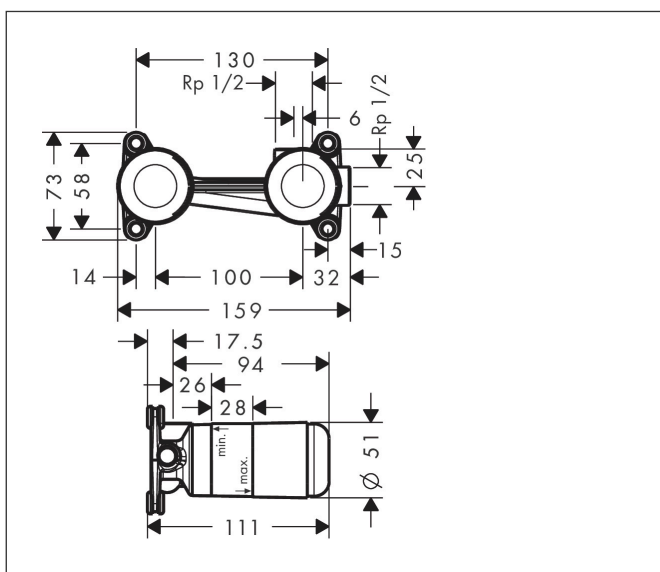

Artikelnaam	Inbouwdeel voor ééngreeps wastafelkraan wandmontage
Art.nr.	13622180
Netto prijs	233,66 EUR

Product foto

Kenmerken

- variabele plaatsing van de greep, naar keuze links of rechts van de uitloop mogelijk
- eenvoudige oriëntatie dankzij ondersteunende oppervlakken
- met afdekplaat om hem tijdens het inbouwen te beschermen tegen vervuiling
- Met aanduiding van de dimensies voor precieze bepaling van de installatiediepte
- met voormonteerde bevestigingsankers voor montage in muren van steen en gips
- geluidsontkoppelde montage
- minimale montagediepte: 44 mm
- maximale montagediepte: 72 mm

Maat tekeningen

Certificaat

Artikelnaam	Inbouwdeel voor ééngreeps wastafelkraan wandmontage
Art.nr.	13622180
Netto prijs	233,66 EUR

Explosietekening voor bouwjaar: >12/09

Artikelnaam Inbouwdeel voor ééngreeps wastafelkraan wandmontage
Art.nr. 13622180
Netto prijs 233,66 EUR

Onderdelen voor bouwjaar: >12/09

Pos	Beschrijving	Art.nr.	Prijs
1	O-ring 18x2,5	98139000	3,12
2	O-ring 24x3	92112000	3,12
3	verlengset 25 mm voor 13622180	31971000	123,82
4	O-ring 34x2	98383000	4,99