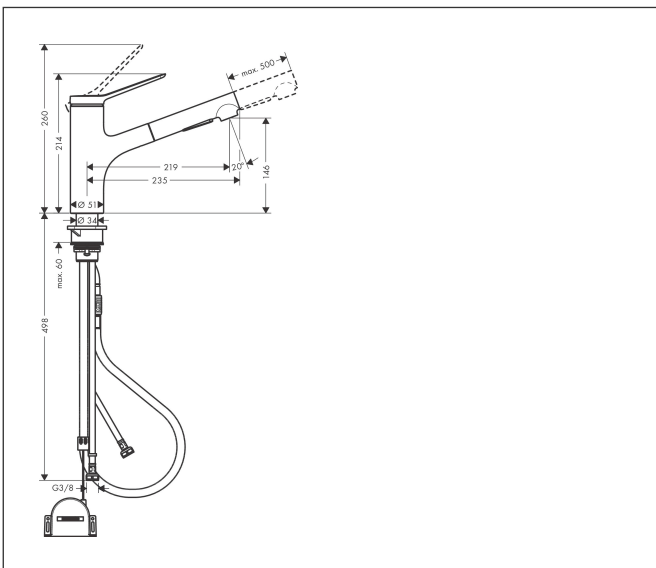

Maat tekeningen

Technologie

Straalsoorten

Certificaat