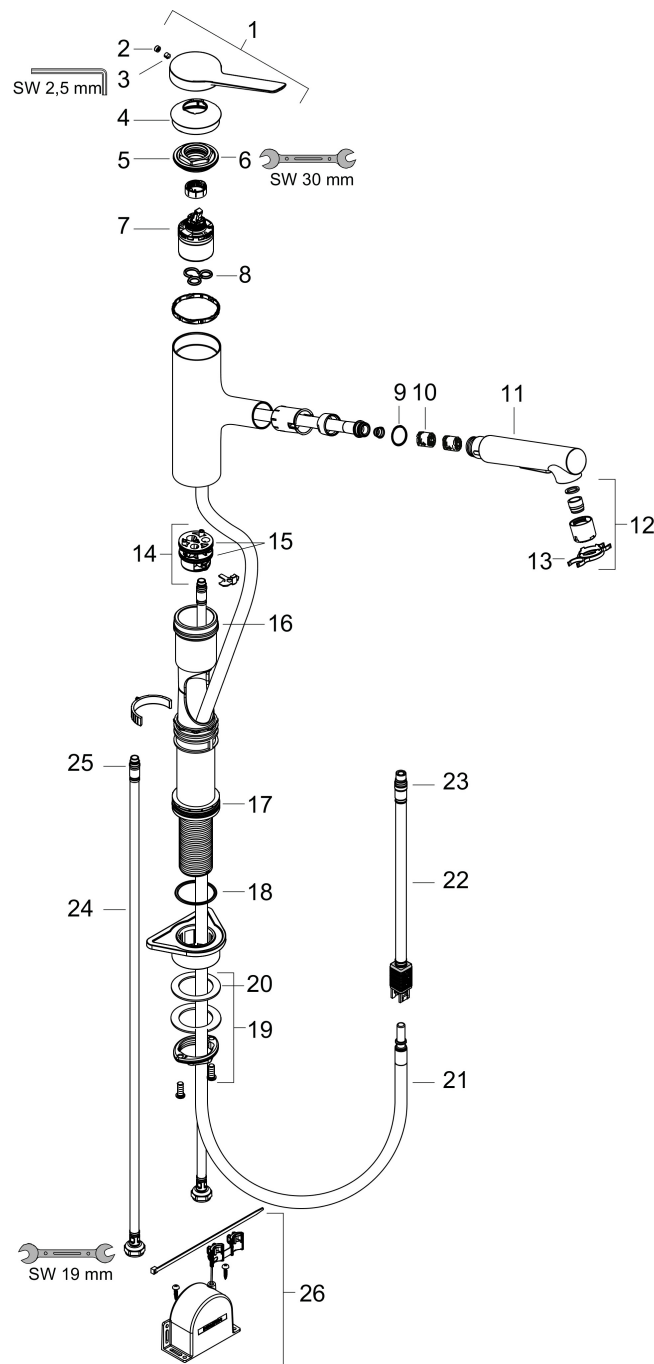

## Certificaat

Merk hansgrohe  
 Artikelnaam **Zesis M33** ééngreeps keukenmengkraan 150 uittrekbare vuistdouche 2jet sBox lite  
 Art.nr. 74803800  
 Oppervlakte rvs look  
 Netto prijs 275,49 EUR

## Stroomschema

Merk	hansgrohe
Artikelnaam	<b>Zesis M33</b> ééngreeps keukenmengkraan 150 uittrekbare vuistdouche 2jet sBox lite
Art.nr.	74803800
Oppervlakte	rvs look
Netto prijs	275,49 EUR

## Explosietekening voor bouwjaar: >01/22

Merk	hansgrohe
Artikelnaam	<b>Zesis M33</b> ééngreeps keukenmengkraan 150 uittrekbare vuistdouche 2jet sBox lite
Art.nr.	74803800
Oppervlakte	rvs look
Netto prijs	275,49 EUR

## Onderdelen voor bouwjaar: >01/22

Pos	Beschrijving	Art.nr.	Prijs
1	greep	94390800	60,90
2	greepstop	93735610	7,70
3	inbusschroef M5x5	98446000	3,00
4	afdekkap	94388800	11,60
5	moer	94389000	32,70
6	O-ring 41x2	98212000	3,00
7	kardoes compl.	93895000	40,60
8	dichting	95008000	7,70
9	zeef	97735000	3,00
10	O-ring 18x1,5	98231000	3,00
11	vuistdouche	94395800	96,50
12	perlator laminar M22x1 (15 l/min)	95909000	40,60
13	servicesleutel	95910000	7,70
14	kardoesadapter	95911000	16,60
15	O-Ring 30x2	98186000	3,00
16	O-ring 37x2	92115000	3,00
17	O-Ring 36x2,5	98190000	3,00
18	bevestigingsmateriaal	97523000	4,80
19	schachtbevestigingsset compl. (Ø 34)	95049000	12,70
20	stelring	97548000	3,00
21	slang 1,50 m	95507000	64,30
22	aansluitslang 600 mm	92264000	32,70
23	O-ring 7x1,5	98422000	3,00
24	aansluitslang 600 mm M8x0,75 G3/8	96510000	20,40
25	O-ring 6,6x1,6	93019000	3,00
26	sBox lite	94402000	78,40
a	greepadapter	94875000	4,80