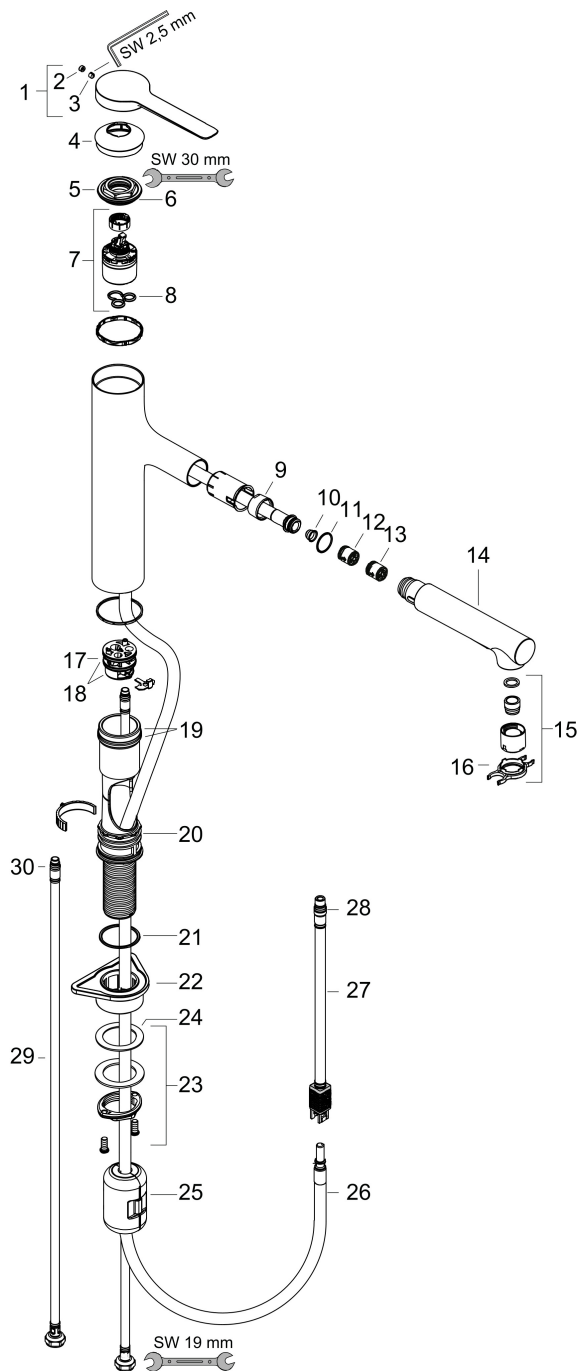

Merk **hansgrohe**
 Artikelnaam **Zesis M33** ééngreeps keukenmengkraan 160 met uittrekbare vuistdouche 2jet
 Art.nr. 74801000
 Oppervlakte chroom
 Netto prijs 275,49 EUR

Product foto

Kenmerken

- draaibereik 150°
- laminaire straal, douchestraal
- douchestraal is vast te zetten, wisseling van straal door één druk op de knop en straal wordt uitgezet door het sluiten van de greep.
- MagFit magnetische douchehouder
- maximale doorstroomhoeveelheid bij 3 bar: 8,2 l/min
- keramisch kardoes
- eenvoudige montage dankzij de G 3/8 flexibele aansluitslangen
- verlengstuk lengte tot 50 cm

Stroomschema

Merk	hansgrohe
Artikelnaam	Zesis M33 ééngreeps keukenmengkraan 160 met uittrekbare vuistdouche 2jet
Art.nr.	74801000
Oppervlakte	chrom
Netto prijs	275,49 EUR

Explosietekening voor bouwjaar: >12/21

Merk	hansgrohe
Artikelnaam	Zesis M33 ééngreeps keukenmengkraan 160 met uittrekbare vuistdouche 2jet
Art.nr.	74801000
Oppervlakte	chrom
Netto prijs	275,49 EUR

Onderdelen voor bouwjaar: >12/21

Pos	Beschrijving	Art.nr.	Prijs
1	greep	94391000	32,70
2	greepstop	93735610	7,70
3	inbusschroef M5x5	98446000	3,00
4	afdekkap	94388000	7,70
5	moer	94389000	32,70
6	O-ring 41x2	98212000	3,00
7	kardoes compl.	93895000	40,60
8	dichting	95008000	7,70
9	moer	92755000	16,60
10	zeef	97735000	3,00
11	O-ring 18x1,5	98231000	3,00
12	doorstroombegrenzer / terugslagklep	87560000	7,70
13	terugslagklep	87561000	7,70
14	vuistdouche	94395000	64,30
15	perlator laminar M22x1 (15 l/min)	95909000	40,60
16	servicesleutel	95910000	7,70
17	kardoesadapter	95911000	16,60
18	O-Ring 30x2	98186000	3,00
19	O-ring 37x2	92115000	3,00
20	O-ring 44x2	94394000	3,00
21	O-ring 39x2	98158000	3,00
22	bevestigingsmateriaal	97523000	4,80
23	schachtbevestigingsset compl. (Ø 34)	95049000	12,70
24	stelring	97548000	3,00
25	gewicht	92500000	32,70
26	slang 1,50 m	95507000	64,30
27	aansluitslang 600 mm	92264000	32,70
28	aansluitslang	94267000	32,70
29	O-ring 6,6x1,6	93019000	3,00