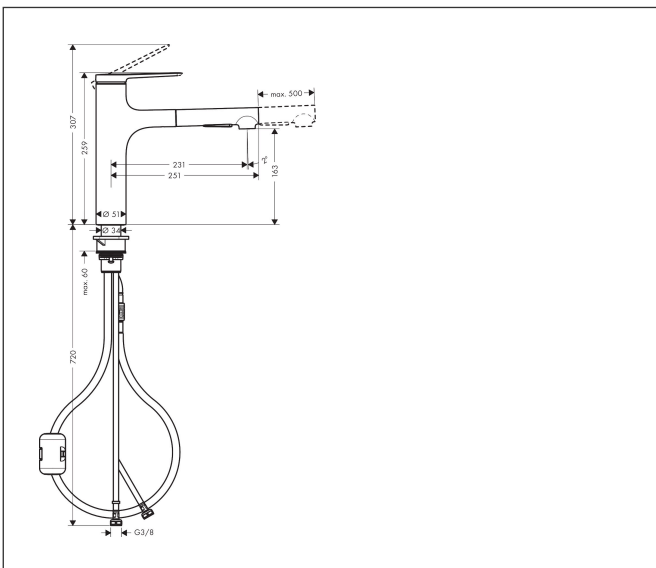

Maat tekeningen

Technologie

Straalsoorten

Certificaat