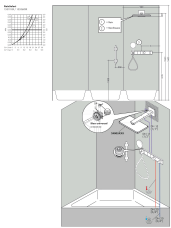

Merk	hansgrohe
Artikelnaam	RainSelect thermostaat afbouwdeel voor 3 functies
Art.nr.	15356600
Oppervlakte	zwart/chroom
Netto prijs	1.917,38 EUR

Product foto

Maat tekeningen

Kenmerken

- bestaat uit: thermostaat, douchehouder
- gelijktijdig gebruik van verschillende functies
- Select-knop aan/uit bediening voor 3 functies
- afhankelijk van volumestroom en installatie ca. 50% verlaging van de doorstroom en geïntegreerde uitschakelfunctie
- thermostaatkardoes, start-/stopkraan
- maximale doorstroomhoeveelheid bij 3 bar: 38 l/min
- doorstroom per functie: 26 l/min
- doorstroomhoeveelheid door gelijktijdig gebruik van alle functies: 38 l/min
- Veiligheidsblokkering bij 40°C
- temperatuurbegrenzing instelbaar
- voor doucheslangen met een conische moer
- aansluiting: inbouwdeel
- thermostaat wordt geleverd met de volgende button(s): hand-douche, Waterfall, Rain large

Technologie

Merk hansgrohe
 Artikelnaam **RainSelect** thermostaat afbouwdeel voor 3 functies
 Art.nr. 15356600
 Oppervlakte zwart/chroom
 Netto prijs 1.917,38 EUR

Benodigde onderdelen

Product foto	Artikelnaam	Art.nr.	Prijs
	hansgrohe inbouwdeel voor 3 functies	15311180	972,71

Merk	hansgrohe
Artikelnaam	RainSelect thermostaat afbouwdeel voor 3 functies
Art.nr.	15356600
Oppervlakte	zwart/chroom
Netto prijs	1.917,38 EUR

Installatievoorbeelden

i Afmetingen kunnen variëren vanwege keramische toleranties die verband houden met het productieproces.