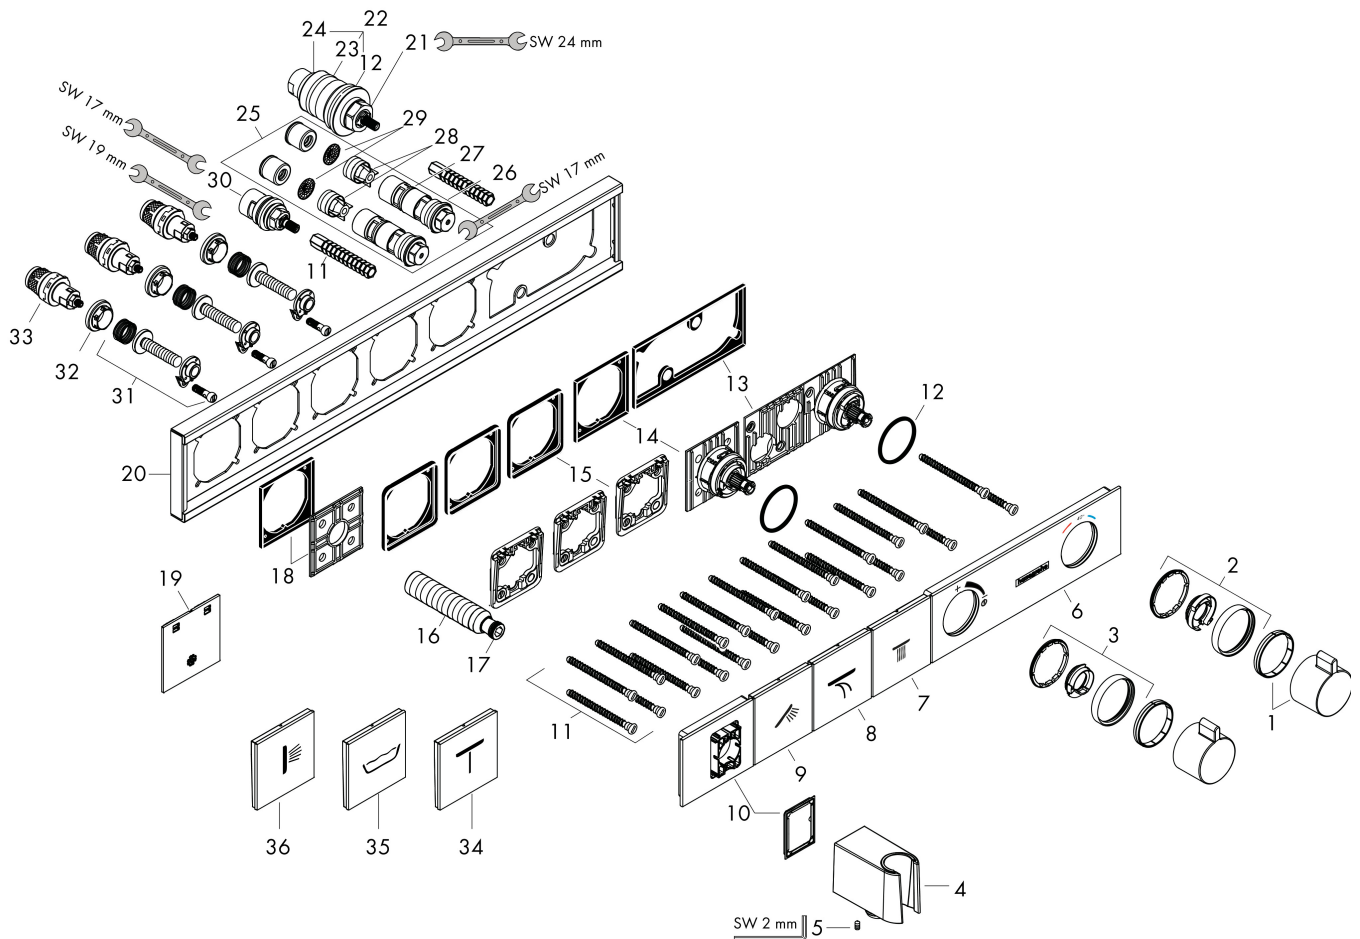

Merk hansgrohe
Artikelnaam **RainSelect** thermostaat afbouwdeel voor 3 functies
Art.nr. 15356600
Oppervlakte zwart/chroom
Netto prijs 1.917,38 EUR

Explosietekening voor bouwjaar: >11/22

Merk hansgrohe
Artikelnaam **RainSelect** thermostaat afbouwdeel voor 3 functies
Art.nr. 15356600
Oppervlakte zwart/chroom
Netto prijs 1.917,38 EUR

Onderdelen voor bouwjaar: >11/22

Pos	Beschrijving	Art.nr.	Prijs
1	thermostaatgreep	92215000	54,08
2	aanslagring	93112000	26,73
3	aanslagring	93113000	26,73
4	douchehouder compl.	94695000	66,87
5	inbusschroef M4x8	97669000	3,12
6	afdekkap	93105610	153,50
7	symbool Hoofdouche Rain groot	93107610	66,87
8	symbool Watervalstraal	93305610	66,87
9	symbool Handdouche	93106610	66,87
10	afdekkap	93108610	95,16
11	bevestigingsmateriaal	93102000	21,22
12	O-ring 38x2,5	98198000	4,99
13	greepadapter	93109000	21,22
14	greepadapter	93315000	42,22
15	wandhouder	93111000	10,82
16	aansluiting G½	93830000	42,22
17	O-ring 11x2	98127000	3,12
18	wandhouder	93314000	21,22
19	montagehulp	93417000	4,99
20	rozet	93316000	312,42
21	temperatuur regeleenheid	96633000	118,25
22	dichtingsset	96636000	42,22
23	O-ring 34x2	98383000	4,99
24	O-ring 26x2	98147000	3,12
25	service eenheid	93406000	81,54
26	O-ring 20x2	98165000	3,12
27	O-ring 20x1,5	98197000	3,12
28	terugslagklep	96655000	10,82
29	zeef	97367000	8,01
30	bovendeel	98536000	66,87
31	Select-Adapter	93103000	21,22
32	moer	98368000	10,82
33	bovendeel	95758000	95,16
34	symbool Mono	93306610	66,87