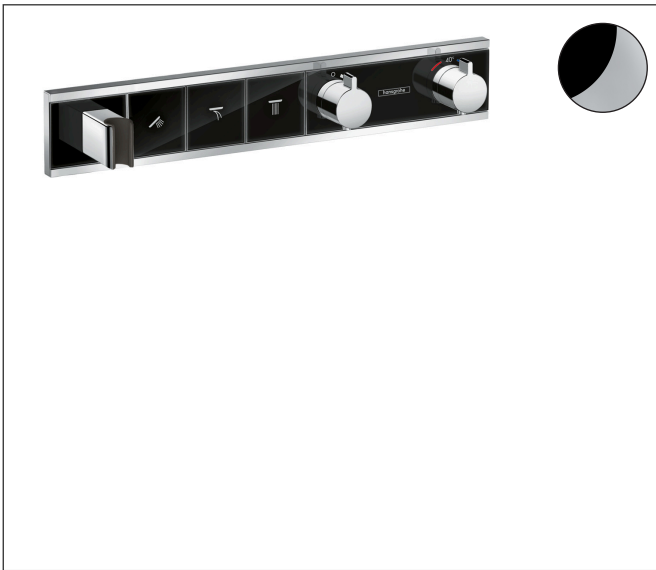

Merk	hansgrohe
Artikelnaam	RainSelect thermostaat afbouwdeel voor 3 functies
Art.nr.	15356600
Oppervlakte	zwart/chroom
Netto prijs	1.917,38 EUR

Product foto

Maat tekeningen

Kenmerken

- bestaat uit: thermostaat, douchehouder
- gelijktijdig gebruik van verschillende functies
- Select-knop aan/uit bediening voor 3 functies
- afhankelijk van volumestroom en installatie ca. 50% verlaging van de doorstroom en geïntegreerde uitschakelfunctie
- thermostaatkardoes, start-/stopkraan
- maximale doorstroomhoeveelheid bij 3 bar: 38 l/min
- doorstroom per functie: 26 l/min
- doorstroomhoeveelheid door gelijktijdig gebruik van alle functies: 38 l/min
- Veiligheidsblokkering bij 40°C
- temperatuurbegrenzing instelbaar
- voor doucheslangen met een conische moer
- aansluiting: inbouwdeel
- thermostaat wordt geleverd met de volgende button(s): hand-douche, Waterfall, Rain large

Technologie

Merk hansgrohe
 Artikelnaam **RainSelect** thermostaat afbouwdeel voor 3 functies
 Art.nr. 15356600
 Oppervlakte zwart/chroom
 Netto prijs 1.917,38 EUR

Benodigde onderdelen

Product foto	Artikelnaam	Art.nr.	Prijs
	hansgrohe inbouwdeel voor 3 functies	15311180	972,71

Merk	hansgrohe
Artikelnaam	RainSelect thermostaat afbouwdeel voor 3 functies
Art.nr.	15356600
Oppervlakte	zwart/chroom
Netto prijs	1.917,38 EUR

Installatievoorbeelden

i Afmetingen kunnen variëren vanwege keramische toleranties die verband houden met het productieproces.

Merk hansgrohe
 Artikelnaam **RainSelect** thermostaat afbouwdeel voor 3 functies
 Art.nr. 15356600
 Oppervlakte zwart/chroom
 Netto prijs 1.917,38 EUR

Explosietekening voor bouwjaar: >11/22

Merk hansgrohe
 Artikelnaam **RainSelect** thermostaat afbouwdeel voor 3 functies
 Art.nr. 15356600
 Oppervlakte zwart/chroom
 Netto prijs 1.917,38 EUR