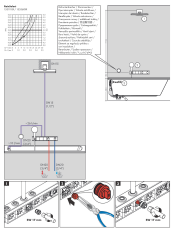

Merk	hansgrohe
Artikelnaam	RainSelect thermostaat afbouwdeel voor 3 functies
Art.nr.	15356600
Oppervlakte	zwart/chroom
Netto prijs	1.917,38 EUR

Installatievoorbeelden

i Afmetingen kunnen variëren vanwege keramische toleranties die verband houden met het productieproces.