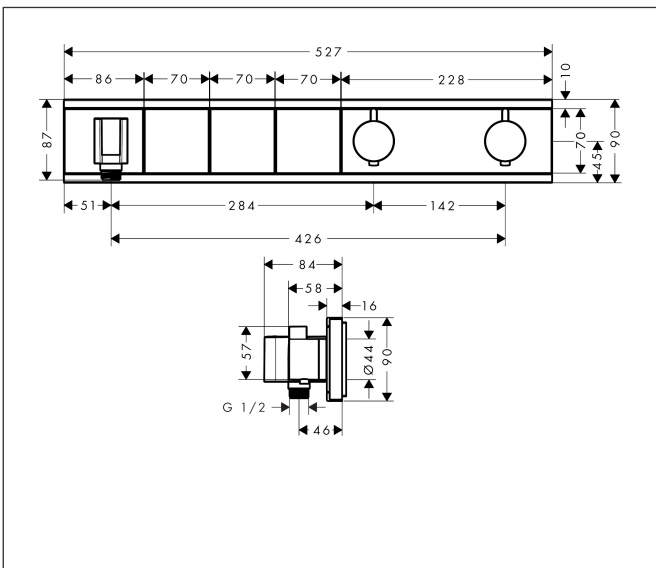

Merk	hansgrohe
Artikelnaam	RainSelect thermostaat afbouwdeel voor 3 functies
Art.nr.	15356600
Oppervlakte	zwart/chroom
Netto prijs	1.917,38 EUR

Product foto

Maat tekeningen

Kenmerken

- bestaat uit: thermostaat, douchehouder
- gelijktijdig gebruik van verschillende functies
- Select-knop aan/uit bediening voor 3 functies
- afhankelijk van volumestroom en installatie ca. 50% verlaging van de doorstroom en geïntegreerde uitschakelfunctie
- thermostaatkardoes, start-/stopkraan
- maximale doorstroomhoeveelheid bij 3 bar: 38 l/min
- doorstroom per functie: 26 l/min
- doorstroomhoeveelheid door gelijktijdig gebruik van alle functies: 38 l/min
- Veiligheidsblokkering bij 40°C
- temperatuurbegrenzing instelbaar
- voor doucheslangen met een conische moer
- aansluiting: inbouwdeel
- thermostaat wordt geleverd met de volgende button(s): hand-douche, Waterfall, Rain large

Technologie

Merk hansgrohe
 Artikelnaam **RainSelect** thermostaat afbouwdeel voor 3 functies
 Art.nr. 15356600
 Oppervlakte zwart/chroom
 Netto prijs 1.917,38 EUR

Benodigde onderdelen

Product foto	Artikelnaam	Art.nr.	Prijs
	hansgrohe inbouwdeel voor 3 functies	15311180	972,71

Merk	hansgrohe
Artikelnaam	RainSelect thermostaat afbouwdeel voor 3 functies
Art.nr.	15356600
Oppervlakte	zwart/chroom
Netto prijs	1.917,38 EUR

Installatievoorbeelden

i Afmetingen kunnen variëren vanwege keramische toleranties die verband houden met het productieproces.