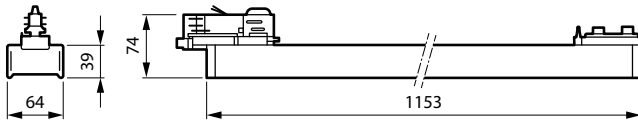

StoreSet Linear

	(uren, aangegeven eenheid) *
	Energiemix (kg CO₂eq / kWh)
GWP totaal B6 (kg CO₂eq) Functionele eenheid	Bereken met uw lokale energiemixwaarde: Aangegeven vermogen (kW) * 1000 (lm) / lumenoutput (lm) Aangegeven eenheid * 35000 (uur) * energiemix (kg CO₂ eq / kWh)
Productgegevens	
Productnaam voor bestelling	SM504T 66S/830 WIA DA35W WH
Volledige productnaam	SM504T 66S/830 WIA DA35W WH

Full EOC	872016901413800
Bestelcode	8720169014138
Materiaalnr. (12NC)	910505102393
Lokale code	8720169014138
Numerator - Aantal per pak	1
EAN/UPC - product/behuizing	8720169014138
Numerator - Dozen per buitendoos	1
EAN/UPC - Case	8720169014138
Code productfamilie	SM504T [STORESET LINEAR]

Maatschets