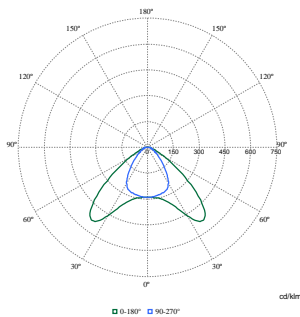

Fotometrische gegevens

Polar Normal (separate) - SM504TI - 910505102393