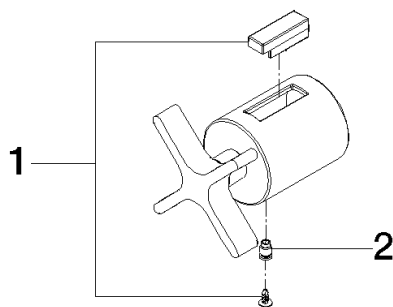

VAIA Mengenreguliergriff - Champagne (22kt Gold)

VAIA

11 432 809 Produktversion ab 01.06.2025

VAIA Mengenreguliergriff - Champagne (22kt Gold)

VAIA

11 432 809 Produktversion ab 01.06.2025

11 432 809 Produktversion ab 01.06.2025

Ersatzteile für die
anderen
Oberflächenvarianten
finden Sie hier:
Chrom

Ersatzteilstückliste

Nr.	Artikelnummer	Benennung	Verbaumenge	Lieferzeit
1	90 21 33 011 01-13	Befestigungssatz	1,00	-
Ersatzteil nicht mehr bestellbar, bitte bestellen Sie den Nachfolgeartikel				
2	90 31 11 517 00 90	Stift	1,00	-
Ersatzteil nicht mehr bestellbar, bitte bestellen Sie den Nachfolgeartikel				