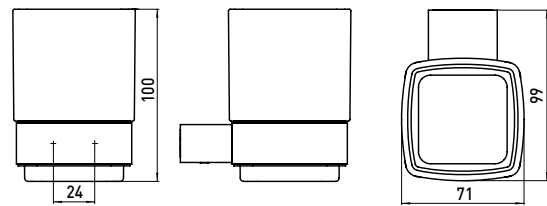

PRODUCTINFORMATIE

Glashouder, kristalglas gesatineerd zwart

Art.nr.0520 133 00

wandmodel