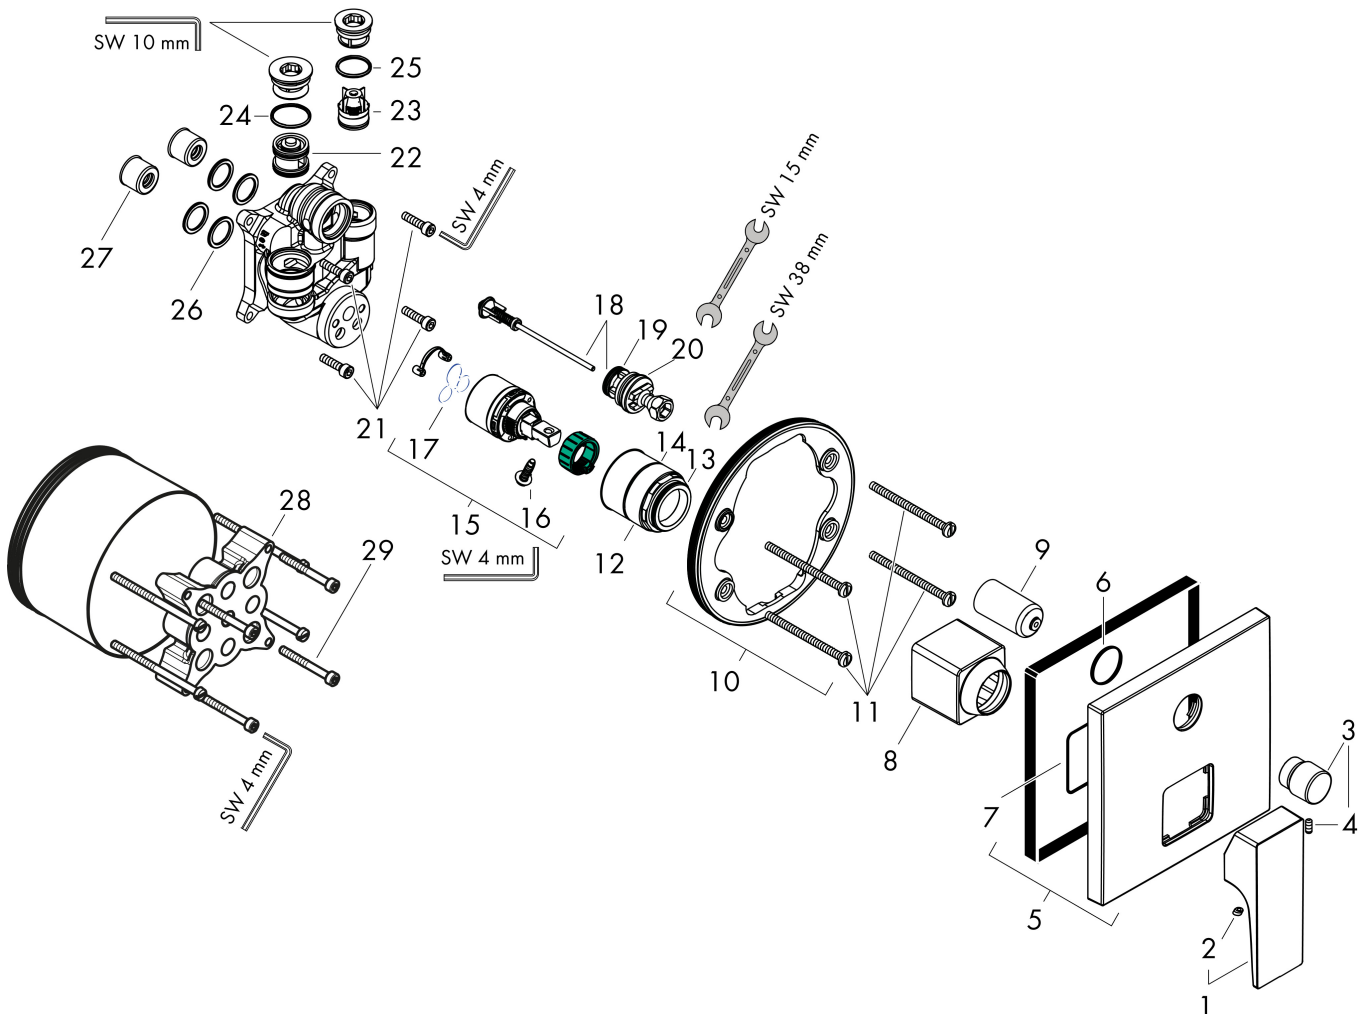

Merk hansgrohe
 Artikelnaam **Metropol** ééngreeps badmengkraan afbouwdeel met rechte greep en
 zekerheidscombinatie
 Art.nr. 32546990
 Oppervlakte Polished Gold Optic
 Netto prijs 672,44 EUR

Product foto

Kenmerken

- maximale doorstroomhoeveelheid bij 3 bar: 25 l/min
- keramisch kardoes
- temperatuurbegrenzing instelbaar
- omstelling met automatische reset
- aansluiting: inbouwdeel
- wandmontage

Maat tekeningen

Merk hansgrohe
 Artikelnaam **Metropol** ééngreeps badmengkraan afbouwdeel met rechte greep en
 zekerheidscombinatie
 Art.nr. 32546990
 Oppervlakte Polished Gold Optic
 Netto prijs 672,44 EUR

Stroomschema

Merk	hansgrohe
Artikelnaam	Metropol ééngreeps badmengkraan afbouwdeel met rechte greep en zekerheidscombinatie
Art.nr.	32546990
Oppervlakte	Polished Gold Optic
Netto prijs	672,44 EUR

Explosietekening voor bouwjaar: >07/19