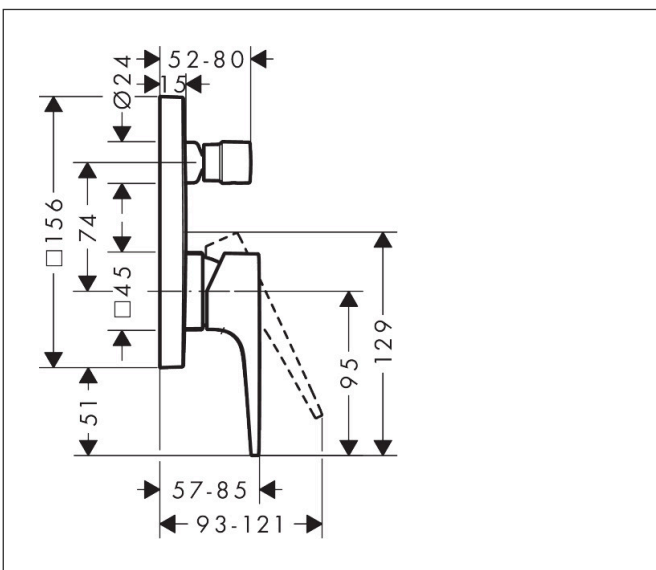

Merk hansgrohe
 Artikelnaam **Metropol** ééngreeps badmengkraan afbouwdeel met rechte greep en
 zekerheidscombinatie
 Art.nr. 32546990
 Oppervlakte Polished Gold Optic
 Netto prijs 672,44 EUR

Product foto

Kenmerken

- maximale doorstroomhoeveelheid bij 3 bar: 25 l/min
- keramisch kardoes
- temperatuurbegrenzing instelbaar
- omstelling met automatische reset
- aansluiting: inbouwdeel
- wandmontage

Maat tekeningen

Merk hansgrohe
 Artikelnaam **Metropol** ééngreeps badmengkraan afbouwdeel met rechte greep en
 zekerheidscombinatie
 Art.nr. 32546990
 Oppervlakte Polished Gold Optic
 Netto prijs 672,44 EUR

Stroomschema

Merk	hansgrohe
Artikelnaam	Metropol ééngreeps badmengkraan afbouwdeel met rechte greep en zekerheidscombinatie
Art.nr.	32546990
Oppervlakte	Polished Gold Optic
Netto prijs	672,44 EUR

Explosietekening voor bouwjaar: >07/19