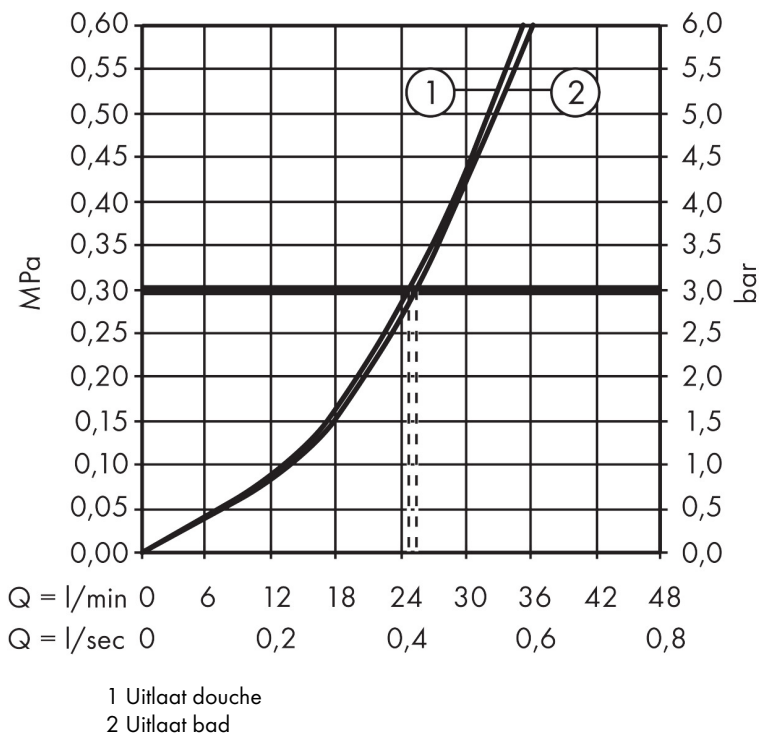

Merk hansgrohe
 Artikelnaam **Metropol** ééngreeps badmengkraan afbouwdeel met rechte greep en
 zekerheidscombinatie
 Art.nr. 32546990
 Oppervlakte Polished Gold Optic
 Netto prijs 672,44 EUR

Product foto

Kenmerken

- maximale doorstroomhoeveelheid bij 3 bar: 25 l/min
- keramisch kardoes
- temperatuurbegrenzing instelbaar
- omstelling met automatische reset
- aansluiting: inbouwdeel
- wandmontage

Maat tekeningen

Merk hansgrohe
 Artikelnaam **Metropol** ééngreeps badmengkraan afbouwdeel met rechte greep en
 zekerheidscombinatie
 Art.nr. 32546990
 Oppervlakte Polished Gold Optic
 Netto prijs 672,44 EUR

Stroomschema

Merk	hansgrohe
Artikelnaam	Metropol ééngreeps badmengkraan afbouwdeel met rechte greep en zekerheidscombinatie
Art.nr.	32546990
Oppervlakte	Polished Gold Optic
Netto prijs	672,44 EUR

Explosietekening voor bouwjaar: >07/19