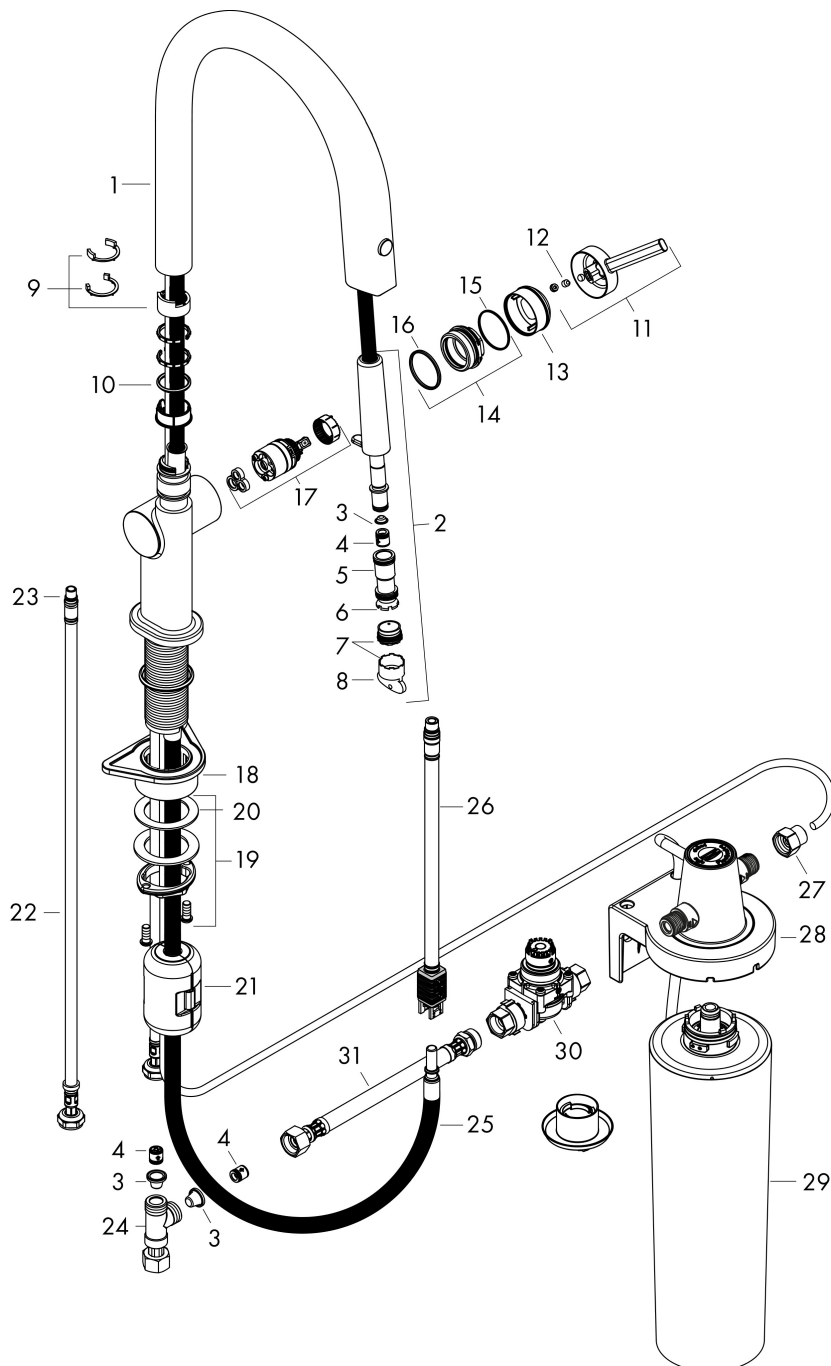

Merk hansgrohe  
 Artikelnaam **Aqittura M91** keukenkraan uittrekbare uitloop, starter set  
 Art.nr. 76801000  
 Oppervlakte chroom  
 Netto prijs 606,38 EUR

## Explosietekening voor bouwjaar: >06/22

Merk	hansgrohe
Artikelnaam	<b>Aqittura M91</b> keukenkraan uittrekbare uitloop, starter set
Art.nr.	76801000
Oppervlakte	chrom
Netto prijs	606,38 EUR

## Onderdelen voor bouwjaar: >06/22

Pos	Beschrijving	Art.nr.	Prijs
1	uitloop compl.	94713000	147,60
2	vuistdouche	94512000	40,60
3	zeef	98516000	4,80
4	terugslagklep DW 10	96456000	7,70
5	O-ring 13x1,5	98475000	3,00
6	O-Ring 12x2,5	98230000	3,00
7	straalschijf	93748000	20,40
8	servicesleutel	93750000	7,70
9	aanslagringset (110° / 150°)	94513000	52,00
10	O-ring 21x2,5	98211000	3,00
11	greep	93736000	32,70
12	inbusschroef M5x5	98446000	3,00
13	afdekkap	93737000	32,70
14	moer	93738000	40,60
15	O-ring 29x2	98391000	3,00
16	O-ring 30x1,5	98433000	3,00
17	kardoes compl.	93740000	78,40
18	bevestigingsmateriaal	97523000	4,80
19	schachtbevestigingsset compl. (Ø 34)	95049000	12,70
20	stelring	97548000	3,00
21	gewicht	92500000	32,70
22	aansluitslang 900 mm M8x0,75 G3/8	93746000	32,70
23	O-ring 6,6x1,6	93019000	3,00
24	T-stuk	94707000	113,70
25	slang	93745000	64,30
26	slang	94714000	40,60
27	adapterset	94710000	40,60
28	wandhouder	94709000	113,70
29	Filter met actieve kool en mineralisering (Harmony)	76828000	131,62
30	pressure reducer	94708000	147,60
31	aansluitslang 700 mm G3/8 x G3/8	95896000	52,00
a	Debietmeter	76818000	117,67