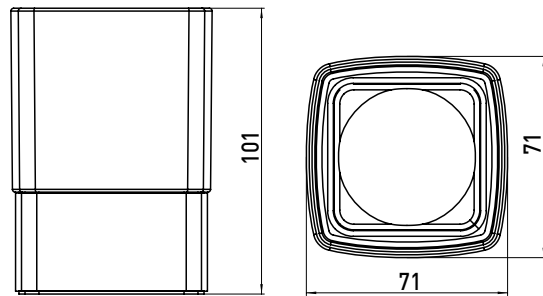

PRODUCTINFORMATIE

Glashouder, kristalglas gesatineerd, stand model chrom

Art.nr.0520 001 01