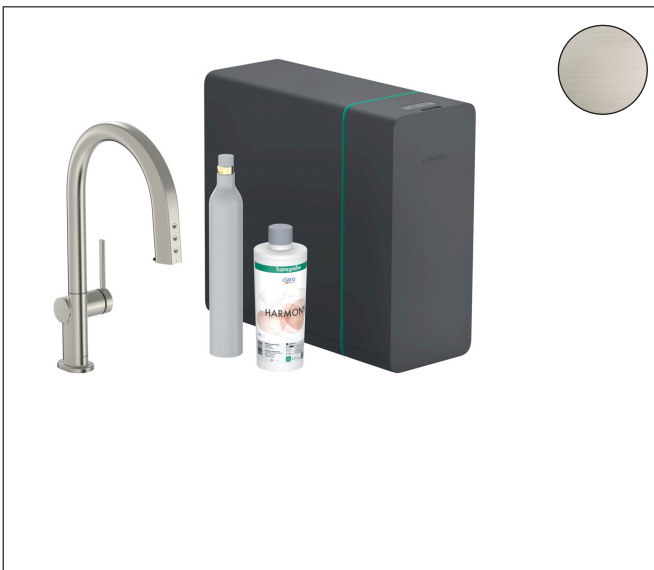

Merk **hansgrohe**
 Artikelnaam **Aqittura M91 SodaSystem 210, uittrekbare uitloop, 1 jet, sBox, starter set**
 Art.nr. **76806800**
 Oppervlakte **rvs look**
 Netto prijs **2.829,84 EUR**

Product foto

Maat tekeningen

Kenmerken

- bestaat uit: ééngreeps keukenkraan, slangbox, filterkop, mineraliseringskardoes Harmony met filter, CO2 patroon, SodaBase
- draaibereik 60°, 110° of 150°, instelbaar in 3 standen
- laminaire straal
- maximale doorstroomhoeveelheid bij 3 bar: 6,2 l/min
- keramisch kardoes
- eenvoudige montage dankzij de G 3/8 flexibele aansluitslangen
- met sBox voor vrije en soepele geleiding van de slang
- verlengstuk lengte tot 76 cm
- boren van een kraangat Ø 35 vereist
- gescheiden watertoevoer voor gefilterd en ongefilderd water
- gekoeld, gefilterd drinkwater in plat, medium en bruisend via de keuzeknop aan de uitloop
- bediening en monitoring van je verbruik via de hansgrohe home App
- 425 g CO2-fles voor ca. 60 liter bruisend water
- filtercapaciteit: 300 l
- koelingscapaciteit: 7l/uur gekoeld water
- pushbericht bij lage capaciteit van het filter of van de CO2-patroon (hansgrohe home App)
- energieverbruik: 240W (water afgifte), 180W (koeling), 3W (standby)
- aansluiting: 230V ± 10 %
- Maximale af te tappen hoeveelheid gekoeld/bruisend water: 2 l/min

Technologie

Straalsoorten

Certificaat

Merk hansgrohe
 Artikelnaam **Aqittura M91** SodaSystem 210, uittrekbare uitloop, 1 jet, sBox, starter set
 Art.nr. 76806800
 Oppervlakte rvs look
 Netto prijs 2.829,84 EUR

Onderdelen voor bouwjaar: >07/22

Pos	Beschrijving	Art.nr.
1	keukenmengkraan	76833800
2	SodaBase	76835000