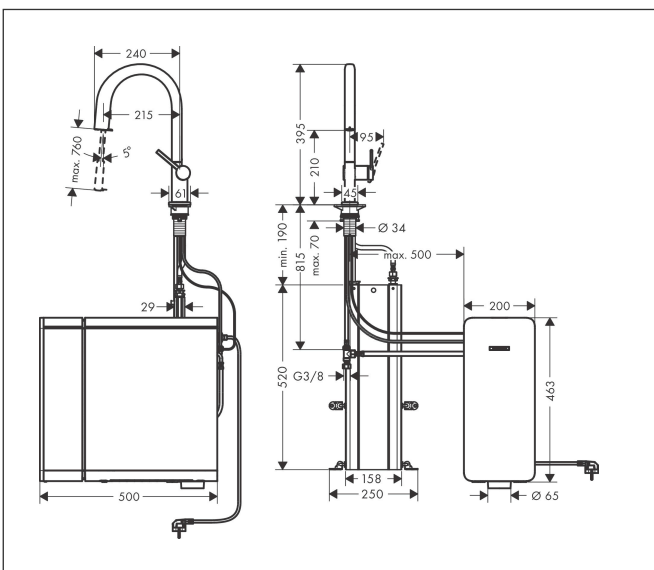

Merk **hansgrohe**
 Artikelnaam **Aqittura M91 SodaSystem 210, uittrekbare uitloop, 1 jet, sBox, starter set**
 Art.nr. **76806800**
 Oppervlakte **rvs look**
 Netto prijs **2.829,84 EUR**

Product foto

Maat tekeningen

Kenmerken

- bestaat uit: ééngreeps keukenkraan, slangbox, filterkop, mineraliseringskardoes Harmony met filter, CO2 patroon, SodaBase
- draaibereik 60°, 110° of 150°, instelbaar in 3 standen
- laminaire straal
- maximale doorstroomhoeveelheid bij 3 bar: 6,2 l/min
- keramisch kardoes
- eenvoudige montage dankzij de G 3/8 flexibele aansluitslangen
- met sBox voor vrije en soepele geleiding van de slang
- verlengstuk lengte tot 76 cm
- boren van een kraangat Ø 35 vereist
- gescheiden watertoevoer voor gefilterd en ongefilderd water
- gekoeld, gefilterd drinkwater in plat, medium en bruisend via de keuzeknop aan de uitloop
- bediening en monitoring van je verbruik via de hansgrohe home App
- 425 g CO2-fles voor ca. 60 liter bruisend water
- filtercapaciteit: 300 l
- koelingscapaciteit: 7l/uur gekoeld water
- pushbericht bij lage capaciteit van het filter of van de CO2-patroon (hansgrohe home App)
- energieverbruik: 240W (water afgifte), 180W (koeling), 3W (standby)
- aansluiting: 230V ± 10 %
- Maximale af te tappen hoeveelheid gekoeld/bruisend water: 2 l/min

Technologie

Straalsoorten

Certificaat

Merk hansgrohe
 Artikelnaam **Aqittura M91** SodaSystem 210, uittrekbare uitloop, 1 jet, sBox, starter set
 Art.nr. 76806800
 Oppervlakte rvs look
 Netto prijs 2.829,84 EUR

Explosietekening voor bouwjaar: >07/22

Merk hansgrohe
Artikelnaam **Aqittura M91** SodaSystem 210, uittrekbare uitloop, 1 jet, sBox, starter set
Art.nr. 76806800
Oppervlakte rvs look
Netto prijs 2.829,84 EUR