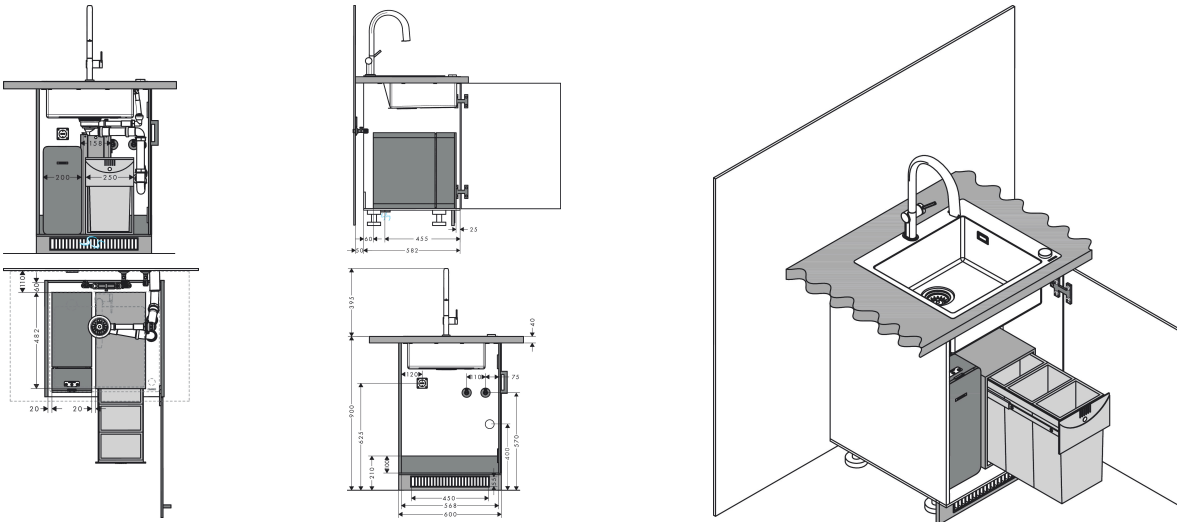

Maat tekeningen

Kenmerken

- bestaat uit: ééngreeps keukenkraan, slangbox, filterkop, mineraliseringskardoes Harmony met filter, CO2 patroon, SodaBase
- draaibereik 60°, 110° of 150°, instelbaar in 3 standen
- laminaire straal
- maximale doorstroomhoeveelheid bij 3 bar: 6,2 l/min
- keramisch kardoes
- eenvoudige montage dankzij de G 3/8 flexibele aansluitslangen
- met sBox voor vrije en soepele geleiding van de slang
- verlengstuk lengte tot 76 cm
- boren van een kraangat Ø 35 vereist
- gescheiden watertoevoer voor gefilterd en ongefilderd water
- gekoeld, gefilterd drinkwater in plat, medium en bruisend via de keuzeknop aan de uitloop
- bediening en monitoring van je verbruik via de hansgrohe home App
- 425 g CO2-fles voor ca. 60 liter bruisend water
- filtercapaciteit: 300 l
- koelingscapaciteit: 7l/uur gekoeld water
- pushbericht bij lage capaciteit van het filter of van de CO2-patroon (hansgrohe home App)
- energieverbruik: 240W (water afgifte), 180W (koeling), 3W (standby)
- aansluiting: 230V ± 10 %
- Maximale af te tappen hoeveelheid gekoeld/bruisend water: 2 l/min

Stroomschema

Merk
 Artikelnaam
 Art.nr.
 Oppervlakte
 Netto prijs

hansgrohe
Aqittura M91 SodaSystem 210, uittrekbare uitloop, 1 jet, sBox, starter set
 76806800
 rvs look
 2.829,84 EUR

Installatievoorbeelden

i Afmetingen kunnen variëren vanwege keramische toleranties die verband houden met het productieproces.

Merk	hansgrohe
Artikelnaam	Aqittura M91 SodaSystem 210, uittrekbare uitloop, 1 jet, sBox, starter set
Art.nr.	76806800
Oppervlakte	rvs look
Netto prijs	2.829,84 EUR