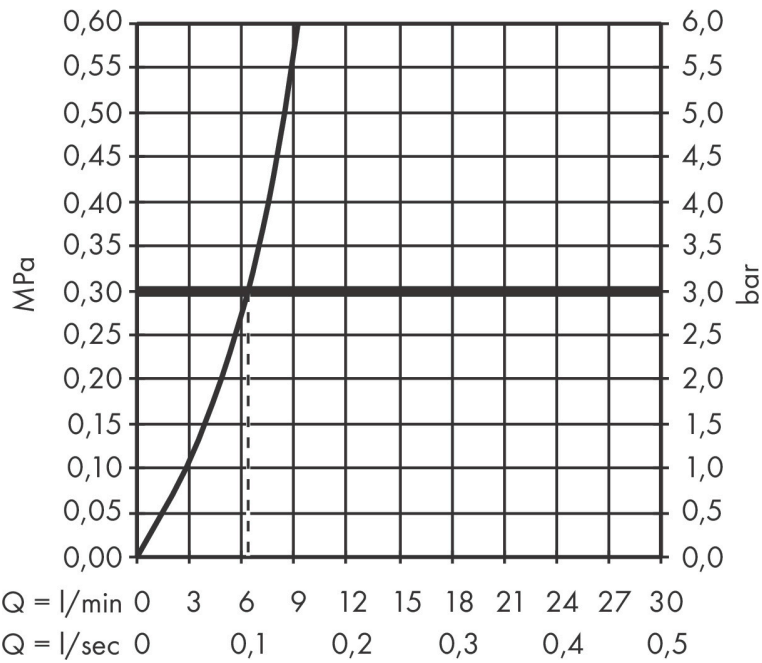

Maat tekeningen

Kenmerken

- bestaat uit: ééngreeps keukenkraan, slangbox, filterkop, mineraliseringskardoes Harmony met filter, CO2 patroon, SodaBase
- draaibereik 60°, 110° of 150°, instelbaar in 3 standen
- laminaire straal
- maximale doorstroomhoeveelheid bij 3 bar: 6,2 l/min
- keramisch kardoes
- eenvoudige montage dankzij de G 3/8 flexibele aansluitslangen
- met sBox voor vrije en soepele geleiding van de slang
- verlengstuk lengte tot 76 cm
- boren van een kraangat Ø 35 vereist
- gescheiden watertoevoer voor gefilterd en ongefilderd water
- gekoeld, gefilterd drinkwater in plat, medium en bruisend via de keuzeknop aan de uitloop
- bediening en monitoring van je verbruik via de hansgrohe home App
- 425 g CO2-fles voor ca. 60 liter bruisend water
- filtercapaciteit: 300 l
- koelingscapaciteit: 7l/uur gekoeld water
- pushbericht bij lage capaciteit van het filter of van de CO2-patroon (hansgrohe home App)
- energieverbruik: 240W (water afgifte), 180W (koeling), 3W (standby)
- aansluiting: 230V ± 10 %
- Maximale af te tappen hoeveelheid gekoeld/bruisend water: 2 l/min

Technologie

Straalsoorten

Certificaat

Merk hansgrohe
 Artikelnaam **Aqittura M91** SodaSystem 210, uittrekbare uitloop, 1 jet, sBox, starter set
 Art.nr. 76806800
 Oppervlakte rvs look
 Netto prijs 2.829,84 EUR

Stroomschema

Merk
 Artikelnaam
 Art.nr.
 Oppervlakte
 Netto prijs

hansgrohe
Aqittura M91 SodaSystem 210, uittrekbare uitloop, 1 jet, sBox, starter set
 76806800
 rvs look
 2.829,84 EUR

Installatievoorbeelden