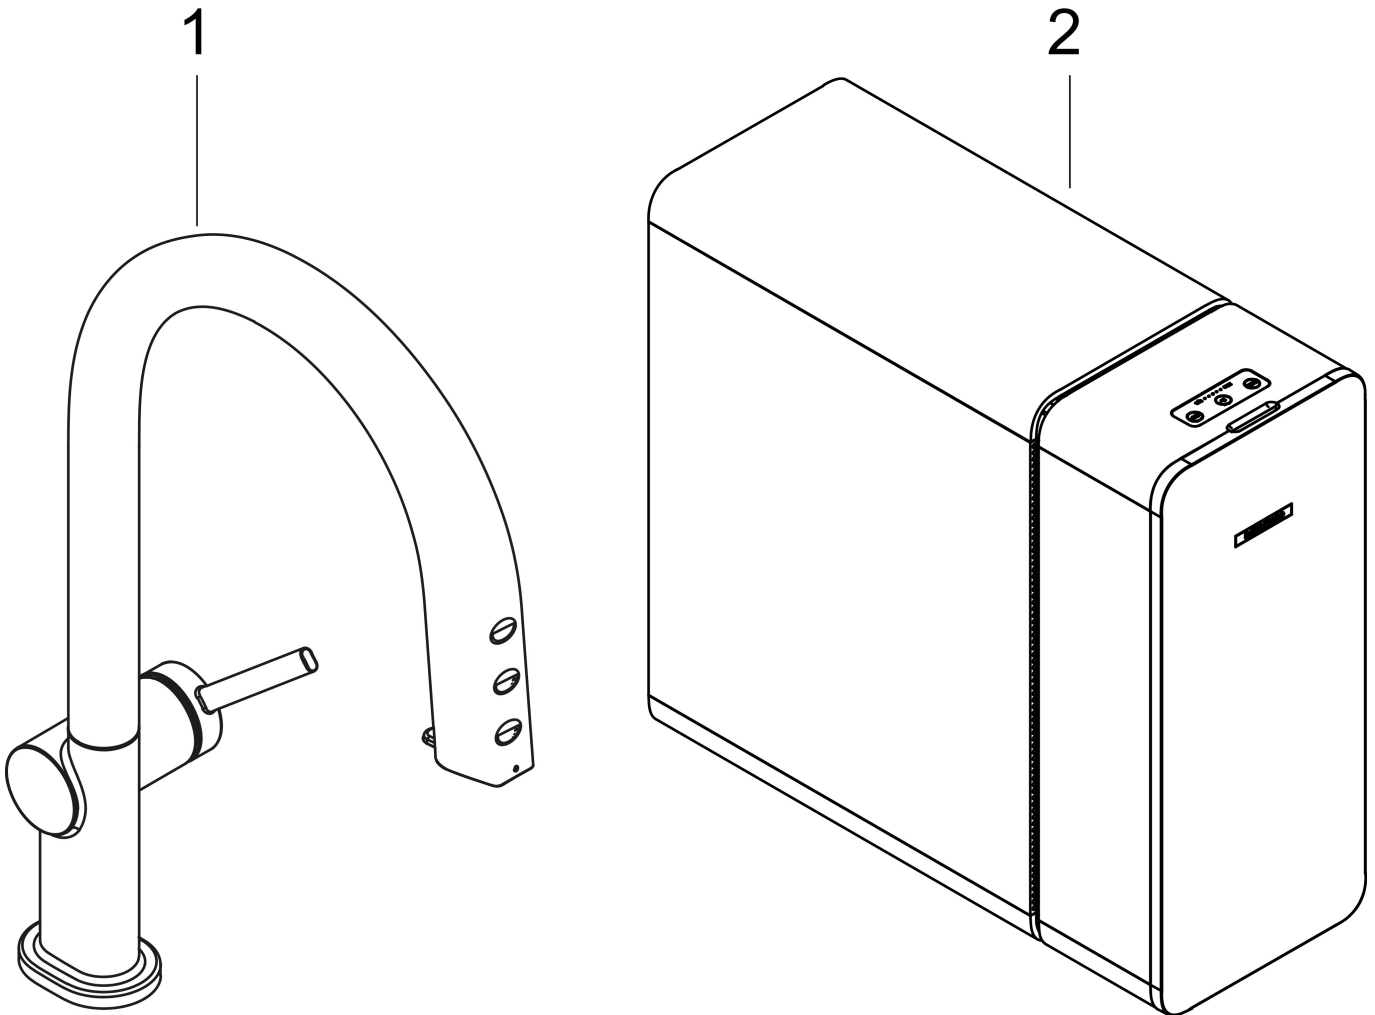

Merk	hansgrohe
Artikelnaam	Aqittura M91 SodaSystem 210, uittrekbare uitloop, 1 jet, sBox, starter set
Art.nr.	76806800
Oppervlakte	rvs look
Netto prijs	2.829,84 EUR

Explosietekening voor bouwjaar: >07/22