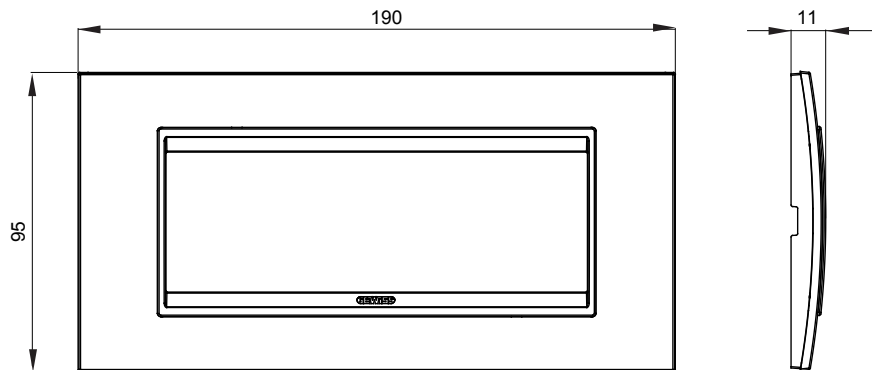

Serie van ChoruSmart huishoudelijke platen, gemaakt in een brede verscheidenheid aan vormen, kleuren, materialen en afwerkingen. Ze omvat vijf verschillende vormen (ONE, GEO, EGO, LUX, ICE en ICE Touch) voor rechthoekige dozen met een capaciteit tot 12 modules en drie verschillende vormen (ONE International, GEO International en LUX International) geschikt voor ronde/vierkante dozen, zowel enkelvoudig als gecombineerd in horizontale en verticale configuraties, met een capaciteit van 2 tot 2+2+2+2 modules. Alle platen van de ChoruSmart huishoudelijke serie gebruiken dezelfde steunen, zonder de behoefte aan aanvullende adapters. De serie omvat ook blanco platen, waterdichte IP55-platen en contourplaten.

Familie	LUX	Omschrijving	6 modules
Kleur	Aluminium monochroom	Materiaal	Metaal
Afwerking	Dekkende afwerking	Voor ondersteuning codes	GW16806
Gloeidraadtest	650 °C	Thermodruk met kogel	70 °C
Standaard	EN 60669-1	Electrocod	0110

### DIMENSIONAL