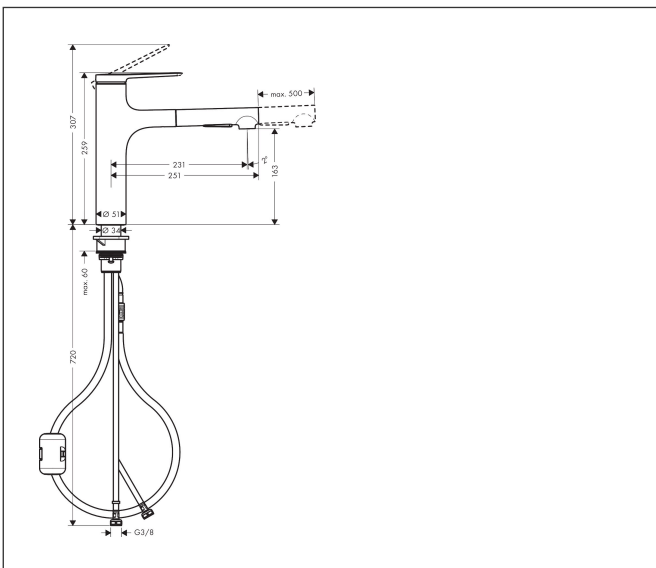

Merk hansgrohe
 Artikelnaam **Zesis M33** ééngreeps keukenmengkraan 160 met uittrekbare vuistdouche 2jet
 Art.nr. 74801670
 Oppervlakte Mat zwart
 Netto prijs 383,28 EUR

Product foto

Kenmerken

- draaibereik 150°
- laminaire straal, douchestraal
- douchestraal is vast te zetten, wisseling van straal door één druk op de knop en straal wordt uitgezet door het sluiten van de greep.
- MagFit magnetische douchehouder
- maximale doorstroomhoeveelheid bij 3 bar: 8,2 l/min
- keramisch kardoes
- eenvoudige montage dankzij de G 3/8 flexibele aansluitslangen
- verlengstuk lengte tot 50 cm

Maat tekeningen

Technologie

Straalsoorten

Certificaat

Merk hansgrohe
 Artikelnaam **Zesis M33** ééngreeps keukenmengkraan 160 met uittrekbare vuistdouche 2jet
 Art.nr. 74801670
 Oppervlakte Mat zwart
 Netto prijs 383,28 EUR

Merk	hansgrohe
Artikelnaam	Zesis M33 ééngreeps keukenmengkraan 160 met uittrekbare vuistdouche 2jet
Art.nr.	74801670
Oppervlakte	Mat zwart
Netto prijs	383,28 EUR

Onderdelen voor bouwjaar: >12/21

Pos	Beschrijving	Art.nr.	Prijs
1	greep	94391670	49,10
2	greepstop	93735610	7,70
3	inbusschroef M5x5	98446000	3,00
4	afdekkap	94388670	11,60
5	moer	94389000	32,70
6	O-ring 41x2	98212000	3,00
7	kardoes compl.	93895000	40,60
8	dichting	95008000	7,70
9	moer	92755000	16,60
10	zeef	97735000	3,00
11	O-ring 18x1,5	98231000	3,00
12	doorstroombegrenzer / terugslagklep	87560000	7,70
13	terugslagklep	87561000	7,70
14	vuistdouche	94395670	96,50
15	perlator laminar M22x1 (15 l/min)	95909000	40,60
16	servicesleutel	95910000	7,70
17	kardoesadapter	95911000	16,60
18	O-Ring 30x2	98186000	3,00
19	O-ring 37x2	92115000	3,00
20	O-ring 44x2	94394000	3,00
21	O-ring 39x2	98158000	3,00
22	bevestigingsmateriaal	97523000	4,80
23	schachtbevestigingsset compl. (Ø 34)	95049000	12,70
24	stelring	97548000	3,00
25	gewicht	92500000	32,70
26	slang 1,50 m	95507000	64,30
27	aansluitslang 600 mm	92264000	32,70
28	O-ring 7x1,5	98422000	3,00
29	aansluitslang	94267000	32,70
30	O-ring 6,6x1,6	93019000	3,00