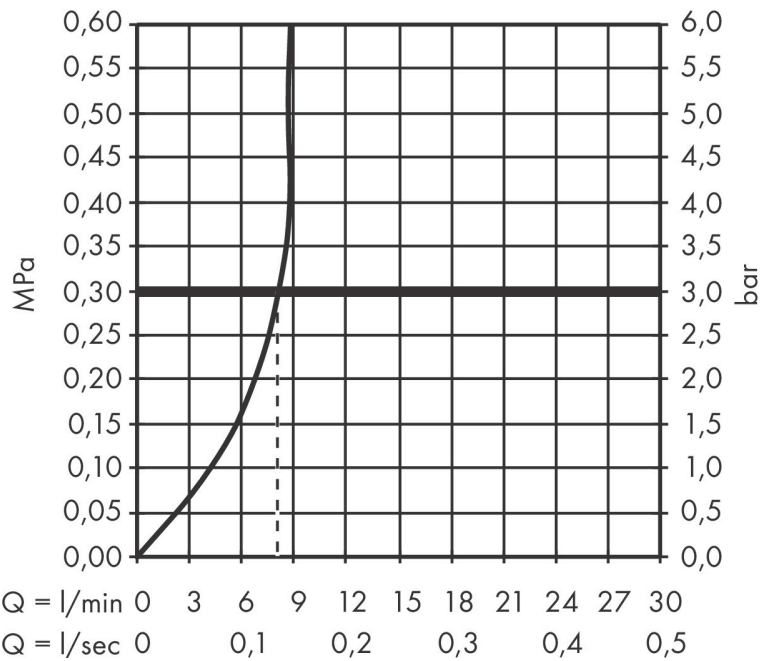

Merk hansgrohe
 Artikelnaam **Zesis M33** ééngreeps keukenmengkraan 160 met uittrekbare vuistdouche 2jet
 Art.nr. 74801670
 Oppervlakte Mat zwart
 Netto prijs 383,28 EUR

Product foto

Kenmerken

- draaibereik 150°
- laminaire straal, douchestraal
- douchestraal is vast te zetten, wisseling van straal door één druk op de knop en straal wordt uitgezet door het sluiten van de greep.
- MagFit magnetische douchehouder
- maximale doorstroomhoeveelheid bij 3 bar: 8,2 l/min
- keramisch kardoes
- eenvoudige montage dankzij de G 3/8 flexibele aansluitslangen
- verlengstuk lengte tot 50 cm

Maat tekeningen

Technologie

Straalsoorten

Certificaat

Merk hansgrohe
 Artikelnaam **Zesis M33** ééngreeps keukenmengkraan 160 met uittrekbare vuistdouche 2jet
 Art.nr. 74801670
 Oppervlakte Mat zwart
 Netto prijs 383,28 EUR

Stroomschema

Merk	hansgrohe
Artikelnaam	Zesis M33 ééngreeps keukenmengkraan 160 met uittrekbare vuistdouche 2jet
Art.nr.	74801670
Oppervlakte	Mat zwart
Netto prijs	383,28 EUR

Explosietekening voor bouwjaar: >12/21