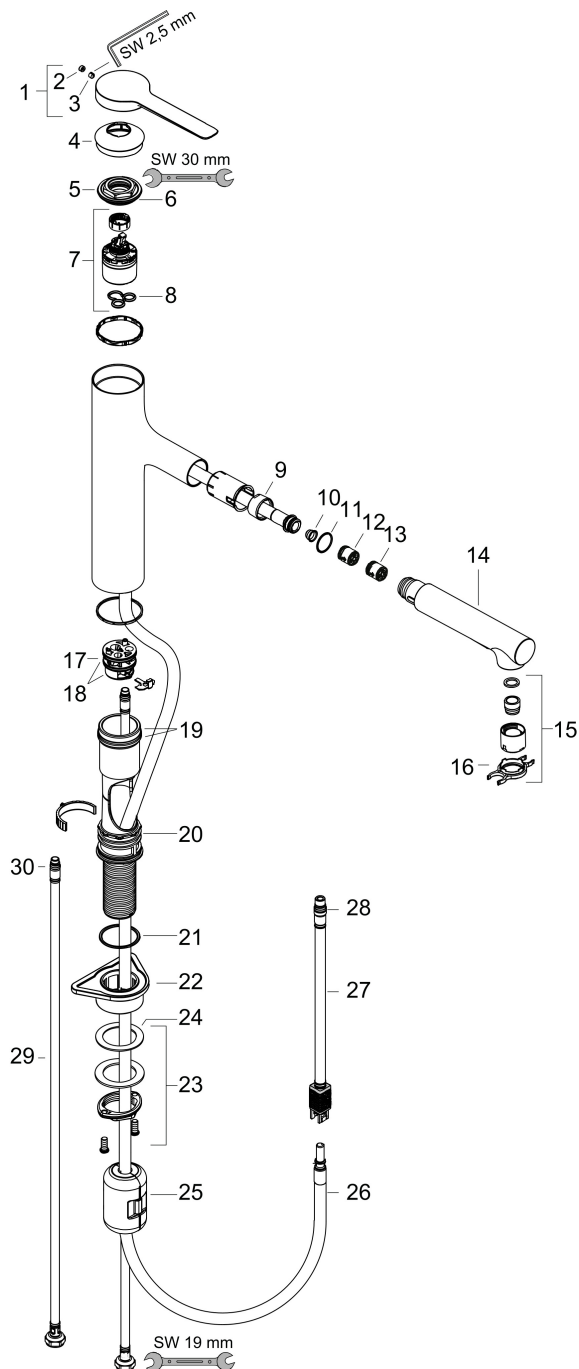

Maat tekeningen

Technologie

Straalsoorten

Certificaat

Merk hansgrohe
 Artikelnaam **Zesis M33** ééngreeps keukenmengkraan 160 met uittrekbare vuistdouche 2jet
 Art.nr. 74801670
 Oppervlakte Mat zwart
 Netto prijs 383,28 EUR

Stroomschema

Merk	hansgrohe
Artikelnaam	Zesis M33 ééngreeps keukenmengkraan 160 met uittrekbare vuistdouche 2jet
Art.nr.	74801670
Oppervlakte	Mat zwart
Netto prijs	383,28 EUR

Explosietekening voor bouwjaar: >12/21

Merk	hansgrohe
Artikelnaam	Zesis M33 ééngreeps keukenmengkraan 160 met uittrekbare vuistdouche 2jet
Art.nr.	74801670
Oppervlakte	Mat zwart
Netto prijs	383,28 EUR

Onderdelen voor bouwjaar: >12/21

Pos	Beschrijving	Art.nr.	Prijs
1	greep	94391670	49,10
2	greepstop	93735610	7,70
3	inbusschroef M5x5	98446000	3,00
4	afdekkap	94388670	11,60
5	moer	94389000	32,70
6	O-ring 41x2	98212000	3,00
7	kardoes compl.	93895000	40,60
8	dichting	95008000	7,70
9	moer	92755000	16,60
10	zeef	97735000	3,00
11	O-ring 18x1,5	98231000	3,00
12	doorstroombegrenzer / terugslagklep	87560000	7,70
13	terugslagklep	87561000	7,70
14	vuistdouche	94395670	96,50
15	perlator laminar M22x1 (15 l/min)	95909000	40,60
16	servicesleutel	95910000	7,70
17	kardoesadapter	95911000	16,60
18	O-Ring 30x2	98186000	3,00
19	O-ring 37x2	92115000	3,00
20	O-ring 44x2	94394000	3,00
21	O-ring 39x2	98158000	3,00
22	bevestigingsmateriaal	97523000	4,80
23	schachtbevestigingsset compl. (Ø 34)	95049000	12,70
24	stelring	97548000	3,00
25	gewicht	92500000	32,70
26	slang 1,50 m	95507000	64,30
27	aansluitslang 600 mm	92264000	32,70
28	O-ring 7x1,5	98422000	3,00
29	aansluitslang	94267000	32,70
30	O-ring 6,6x1,6	93019000	3,00