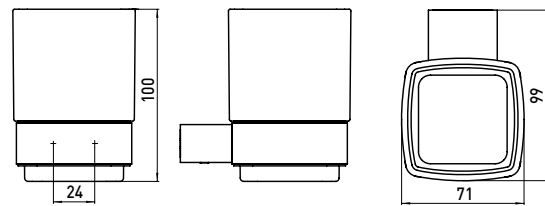

PRODUCTINFORMATIE

Glashouder, kristalglas gesatineerd chroom

Art.nr.0520 001 00

wandmodel