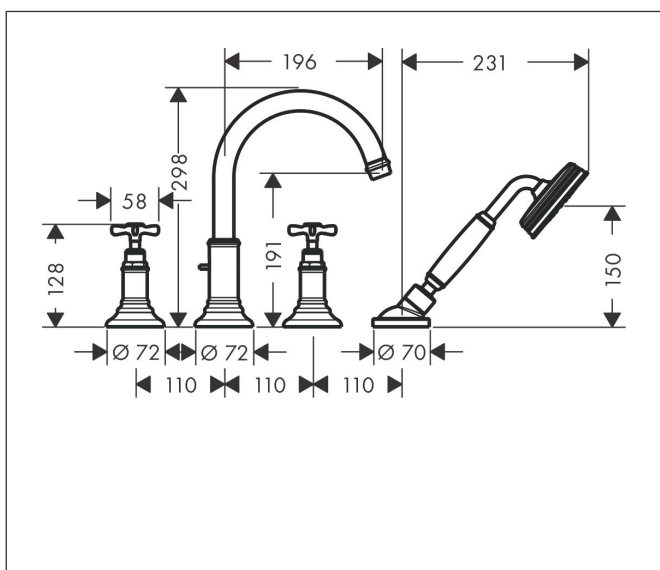

Merk	AXOR
Artikelnaam	AXOR Montreux 4-gats badrandmengkraan afbouwdeel met kruisgreep
Art.nr.	16546000
Oppervlakte	chrom
Netto prijs	1.792,64 EUR

Product foto

Kenmerken

- voorsprong uitloop 196 mm
- straalsoort mengkraan: normale straal
- straalsoort handdouche: RainAir volle zachte regenstraal
- maximale uittrek lengte handdouche: 1,10 m
- maximale doorstroomhoeveelheid bij 3 bar: 20,5 l/min
- aansluiting: inbouwdeel
- montage op badrand

Maat tekeningen

Technologie

Straalsoorten

Merk	AXOR
Artikelnaam	AXOR Montreux 4-gats badrandmengkraan afbouwdeel met kruisgreep
Art.nr.	16546000
Oppervlakte	chrom
Netto prijs	1.792,64 EUR

Benodigde onderdelen

Product foto	Artikelnaam	Art.nr.	Prijs
	hansgrohe inbouwdeel voor 4-gats badrandmengkraan	13444180	1.075,12
	hansgrohe inbouwdeel Secuflex voor 4-gats badrandmengkraan	15480180	1.111,51

Merk AXOR
 Artikelnaam **AXOR Montreux** 4-gats badrandmengkraan afbouwdeel met kruisgreep
 Art.nr. 16546000
 Oppervlakte chroom
 Netto prijs 1.792,64 EUR

Stroomschema

1 Handdouche
 2 Baduitloop

Merk	AXOR
Artikelnaam	AXOR Montreux 4-gats badrandmengkraan afbouwdeel met kruisgreep
Art.nr.	16546000
Oppervlakte	chrom
Netto prijs	1.792,64 EUR

Explosietekening voor bouwjaar: >04/06