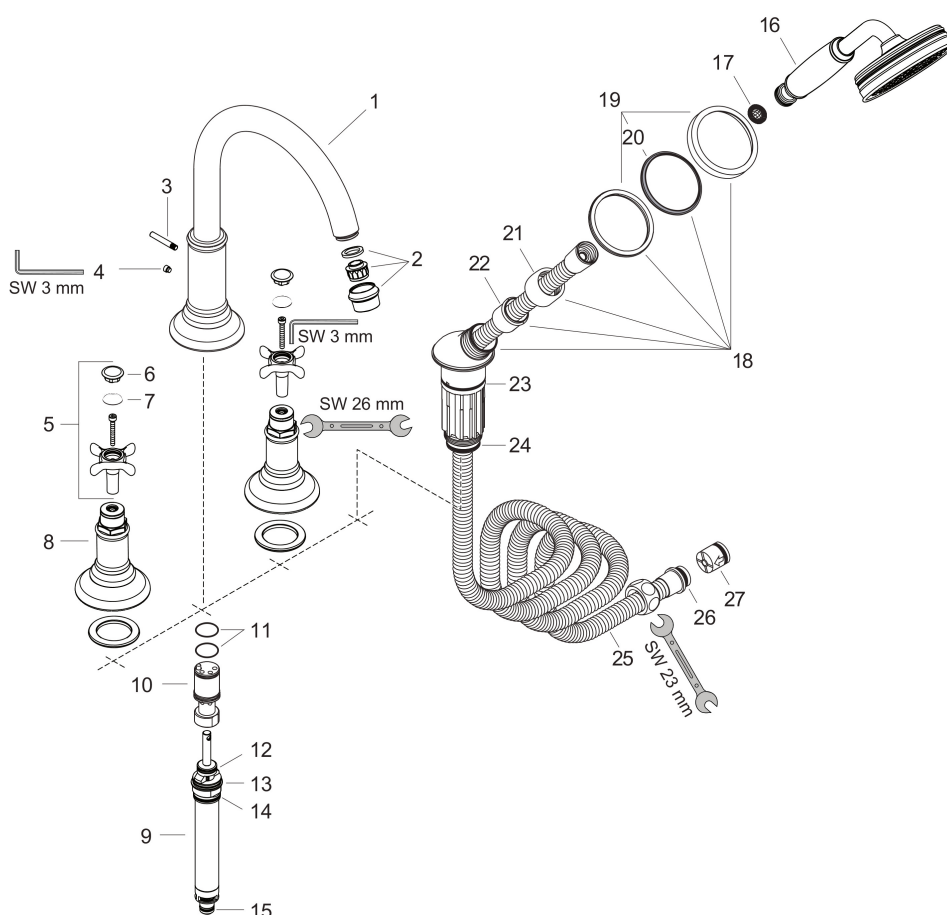

Product foto	Artikelnaam	Art.nr.	Prijs
	hansgrohe inbouwdeel voor 4-gats badrandmengkraan	13444180	1.075,12
	hansgrohe inbouwdeel Secuflex voor 4-gats badrandmengkraan	15480180	1.111,51

Merk AXOR
 Artikelnaam **AXOR Montreux** 4-gats badrandmengkraan afbouwdeel met kruisgreep
 Art.nr. 16546000
 Oppervlakte chroom
 Netto prijs 1.792,64 EUR

Stroomschema

1 Handdouche
 2 Baduitloop

Merk	AXOR
Artikelnaam	AXOR Montreux 4-gats badrandmengkraan afbouwdeel met kruisgreep
Art.nr.	16546000
Oppervlakte	chrom
Netto prijs	1.792,64 EUR

Explosietekening voor bouwjaar: >04/06

Merk	AXOR
Artikelnaam	AXOR Montreux 4-gats badrandmengkraan afbouwdeel met kruisgreep
Art.nr.	16546000
Oppervlakte	chrom
Netto prijs	1.792,64 EUR

Onderdelen voor bouwjaar: >04/06

Pos	Beschrijving	Art.nr.	Prijs
1	uitloop compl.	98615000	510,85
2	perlator M22x1 (25 l/min)	98575000	66,87
3	trekknop	98607000	13,21
4	inbusschroef M6x6	97660000	3,12
5	greep	16291000	81,54
6	greepstopset, koud / warm / neutraal	97987000	54,08
7	O-ring 16x2	98133000	3,12
8	rozet	98605000	153,50
9	omstelling compl.	96775000	66,87
10	voeringshuls	92214000	42,22
11	O-ring 20x1,5	98197000	3,12
12	O-Ring 14x2,5	98189000	3,12
13	O-Ring 23x2,5	98183000	3,12
14	O-Ring 22x2	98185000	3,12
15	O-ring 9x2,5	98217000	3,12
16	Handdouche	16320000	263,49
17	zeefdichting	94246000	3,12
18	douchehouder compl.	96433000	95,16
19	rozet voor douchehouder	96237000	34,01
20	inlegring voor rozet	97105000	8,01
21	moer	97584000	13,21
22	inleg voor douchehouder	96942000	10,82
23	O-ring 38x2,5	98198000	4,99
24	O-Ring 28x2	98194000	3,12
25	doucheslang 2,00 m	94148000	66,87
26	O-ring 11x2	98127000	3,12
27	terugslagklepset DW 15	94074000	13,21
a	secuflex + doucheslang lang (max. uittrekbaar 1,40m)	94109000	380,02
b	Basisset	13444180	1.075,12
c	silikoonverstuiver 10 ml	97864000	34,01
d	Kranenvet	90920000	13,21