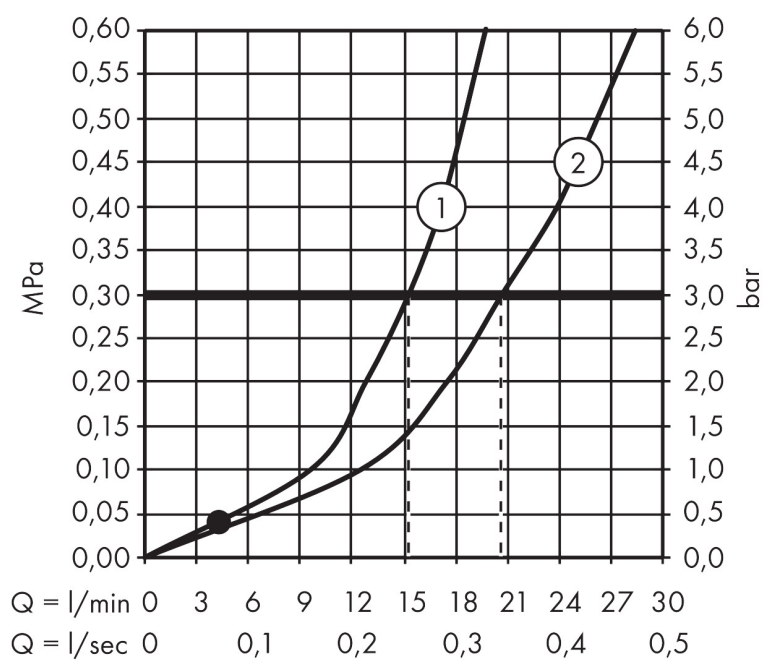

Merk AXOR
Artikelnaam **AXOR Montreux** 4-gats badrandmengkraan afbouwdeel met kruisgreep
Art.nr. 16546000
Oppervlakte chroom
Netto prijs 1.792,64 EUR

Stroomschema

1 Handdouche
2 Baduitloop