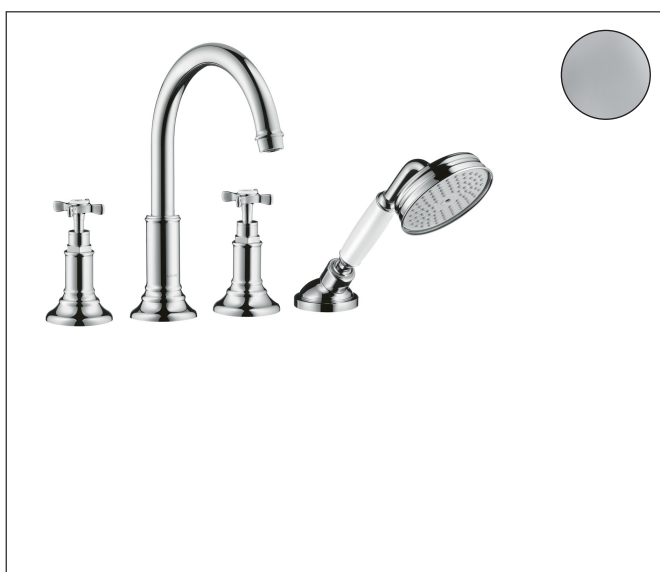

Merk	AXOR
Artikelnaam	AXOR Montreux 4-gats badrandmengkraan afbouwdeel met kruisgreep
Art.nr.	16546000
Oppervlakte	chrom
Netto prijs	1.792,64 EUR

Product foto

Kenmerken

- voorsprong uitloop 196 mm
- straalsoort mengkraan: normale straal
- straalsoort handdouche: RainAir volle zachte regenstraal
- maximale uittrek lengte handdouche: 1,10 m
- maximale doorstroomhoeveelheid bij 3 bar: 20,5 l/min
- aansluiting: inbouwdeel
- montage op badrand

Maat tekeningen

Technologie

Straalsoorten

Merk	AXOR
Artikelnaam	AXOR Montreux 4-gats badrandmengkraan afbouwdeel met kruisgreep
Art.nr.	16546000
Oppervlakte	chrom
Netto prijs	1.792,64 EUR

Benodigde onderdelen

Product foto	Artikelnaam	Art.nr.	Prijs
	hansgrohe inbouwdeel voor 4-gats badrandmengkraan	13444180	1.075,12
	hansgrohe inbouwdeel Secuflex voor 4-gats badrandmengkraan	15480180	1.111,51

Merk AXOR
 Artikelnaam **AXOR Montreux** 4-gats badrandmengkraan afbouwdeel met kruisgreep
 Art.nr. 16546000
 Oppervlakte chroom
 Netto prijs 1.792,64 EUR

Stroomschema

1 Handdouche
 2 Baduitloop

Merk	AXOR
Artikelnaam	AXOR Montreux 4-gats badrandmengkraan afbouwdeel met kruisgreep
Art.nr.	16546000
Oppervlakte	chrom
Netto prijs	1.792,64 EUR

Explosietekening voor bouwjaar: >04/06