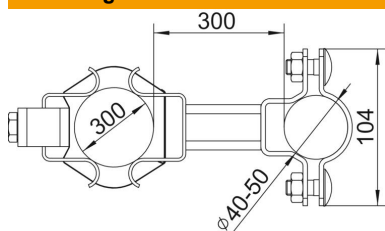

Technisch specificatieblad

Bevestigingsbeugel isFang voor buismontage op afstand,
Ø 50-300 mm

Artikelnummer: 5408959

- Voor bevestigen van de geïsoleerde steunbuis op afstand op te beveiligen constructie resp. voor lokale buizen van Ø 50–300 mm

A2 Roestvrij staal 1.4301

Stamgegevens

Artikelnummer	5408959
Omschrijving 1	Bevestiging isFang
Omschrijving 2	voor buismontage afstand 300mm
Fabrikant	OBO
Dimensie	Ø50-300mm
Materiaal	Roestvast staal 1.4301
Kleinste verkoop-eenheid	2
Eenheid van hoeveelheid	Stuk
Gewicht	146 kg
Eenheid gewicht	kg/100 st.

Afmetingen

Afmeting d min.	300 mm
Maat L	300 mm

Technische gegevens

Passing	Ø 50–300 mm
---------	-------------