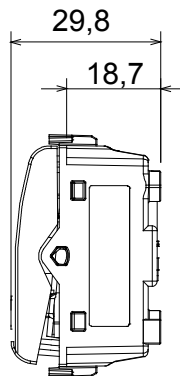

DIMENSIONAL