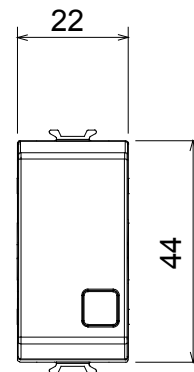

DIMENSIONAL