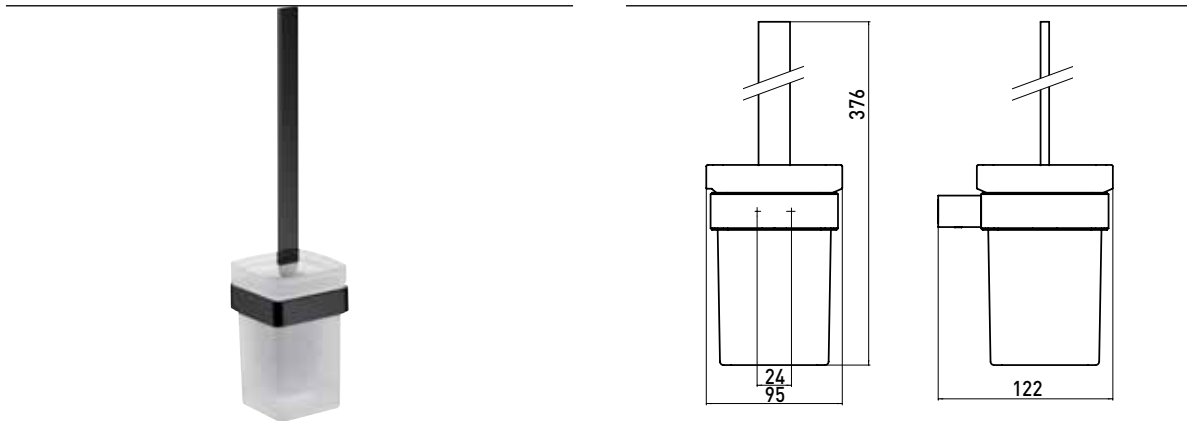

PRODUCTINFORMATIE

Toiletborstelgarnituur, kristalglas gesatineerd, wandmodel zwart

Art.nr.0515 133 00