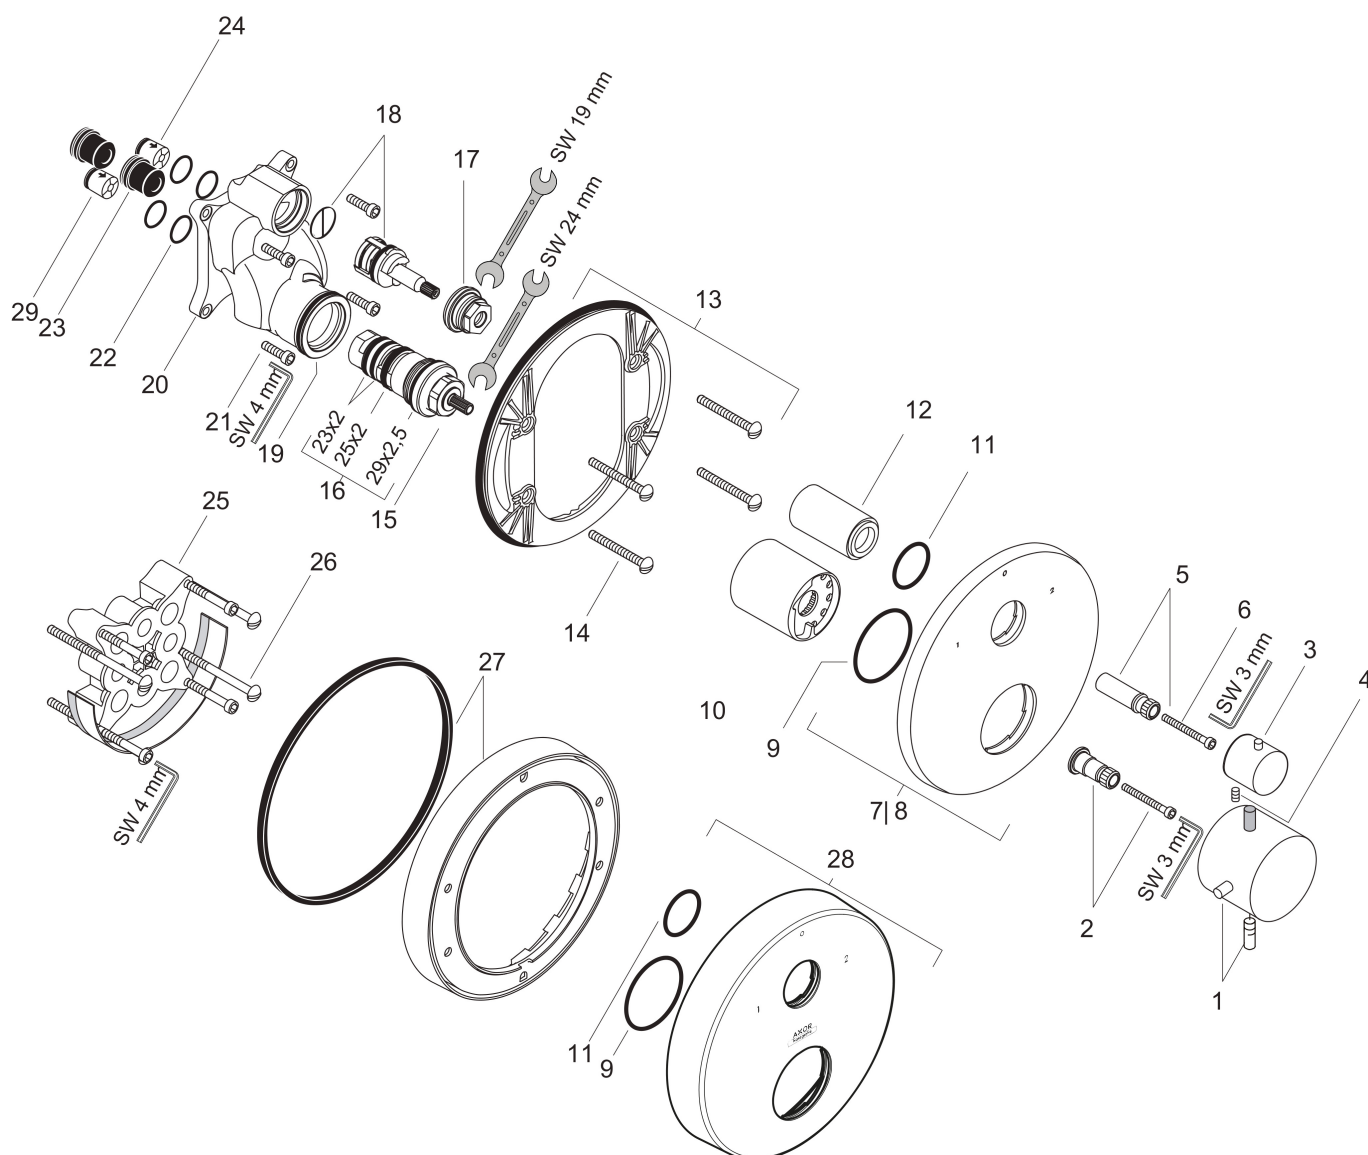

Merk	AXOR
Artikelnaam	AXOR Starck thermostaat afbouwdeel met stop-/omstelkraan
Art.nr.	10720000
Oppervlakte	chrom
Netto prijs	1.074,27 EUR

Explosietekening voor bouwjaar: >06/11