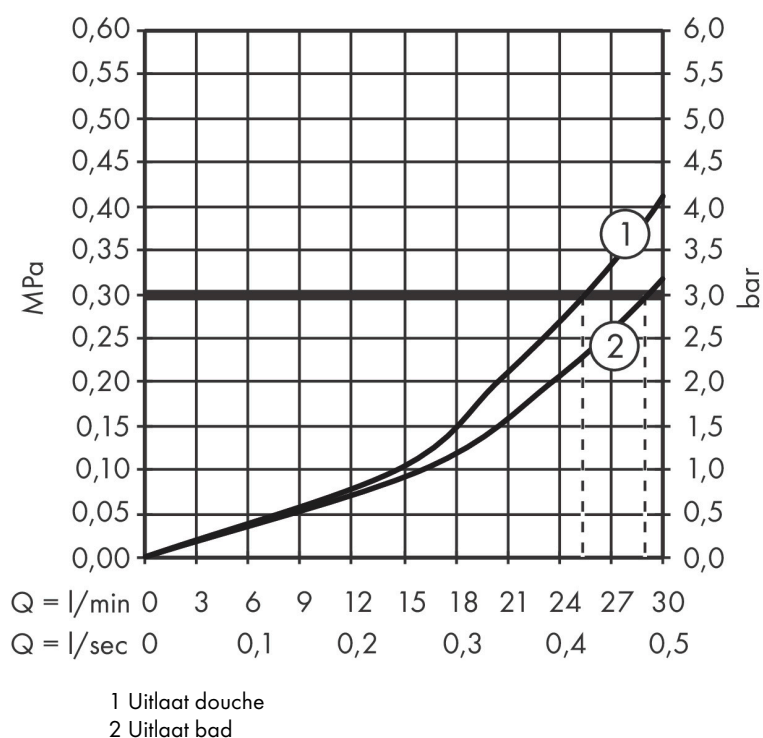

Merk	AXOR
Artikelnaam	AXOR Starck thermostaat afbouwdeel met stop-/omstelkraan
Art.nr.	10720000
Oppervlakte	chrom
Netto prijs	1.074,27 EUR

Product foto

Maat tekeningen

Kenmerken

- thermostaatkardoes, stop- en omstelkraan
- maximale doorstroomhoeveelheid bij 3 bar: 29 l/min
- doorstroomhoeveelheid bovenste uitloop: 25 l/min
- waterdoorstroom onderuitgang: 29 l/min
- Veiligheidsblokkering bij 40°C
- temperatuurbegrenzing instelbaar
- aansluiting: inbouwdeel

Technologie

Certificaat

Merk	AXOR
Artikelnaam	AXOR Starck thermostaat afbouwdeel met stop-/omstelkraan
Art.nr.	10720000
Oppervlakte	chrom
Netto prijs	1.074,27 EUR

Benodigde onderdelen

Product foto	Artikelnaam	Art.nr.	Prijs
	AXOR Inbouwdeel	01400180	130,00
	hansgrohe Adapterplaat voor iBox Universal 2	13588000	33,03

Merk AXOR
 Artikelnaam **AXOR Starck** thermostaat afbouwdeel met stop-/omstelkraan
 Art.nr. 10720000
 Oppervlakte chroom
 Netto prijs 1.074,27 EUR

Stroomschema

Merk	AXOR
Artikelnaam	AXOR Starck thermostaat afbouwdeel met stop-/omstelkraan
Art.nr.	10720000
Oppervlakte	chrom
Netto prijs	1.074,27 EUR