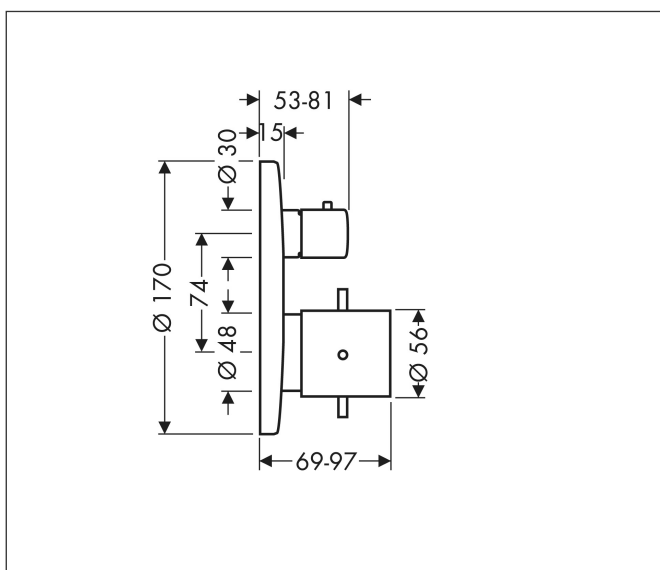

Merk	AXOR
Artikelnaam	AXOR Starck thermostaat afbouwdeel met stop-/omstelkraan
Art.nr.	10720000
Oppervlakte	chrom
Netto prijs	1.074,27 EUR

Product foto

Maat tekeningen

Kenmerken

- thermostaatkardoes, stop- en omstelkraan
- maximale doorstroomhoeveelheid bij 3 bar: 29 l/min
- doorstroomhoeveelheid bovenste uitloop: 25 l/min
- waterdoorstroom onderuitgang: 29 l/min
- Veiligheidsblokkering bij 40°C
- temperatuurbegrenzing instelbaar
- aansluiting: inbouwdeel

Technologie

Certificaat

Merk	AXOR
Artikelnaam	AXOR Starck thermostaat afbouwdeel met stop-/omstelkraan
Art.nr.	10720000
Oppervlakte	chrom
Netto prijs	1.074,27 EUR

Benodigde onderdelen

Product foto	Artikelnaam	Art.nr.	Prijs
	AXOR Inbouwdeel	01400180	130,00
	hansgrohe Adapterplaat voor iBox Universal 2	13588000	33,03

Explosietekening voor bouwjaar: >06/11

Merk	AXOR
Artikelnaam	AXOR Starck thermostaat afbouwdeel met stop-/omstelkraan
Art.nr.	10720000
Oppervlakte	chrom
Netto prijs	1.074,27 EUR

Onderdelen voor bouwjaar: >06/11