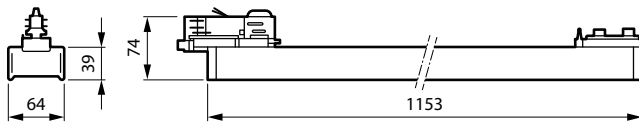

StoreSet Linear

	(uren, aangegeven eenheid) *
	Energiemix (kg CO₂eq / kWh)
GWP totaal B6 (kg CO₂eq) Functionele eenheid	Bereken met uw lokale energiemixwaarde: Aangegeven vermogen (kW) * 1000 (lm) / lumenoutput (lm) Aangegeven eenheid * 35000 (uur) * energiemix (kg CO₂ eq / kWh)
Productgegevens	
Productnaam voor bestelling	SM504T 80S/830 WIA A20 WH
Volledige productnaam	SM504T 80S/830 WIA A20 WH

Full EOC	872016901417600
Bestelcode	8720169014176
Materiaalnr. (12NC)	910505102397
Lokale code	8720169014176
Numerator - Aantal per pak	1
EAN/UPC - product/behuizing	8720169014176
Numerator - Dozen per buitendoos	1
EAN/UPC - Case	8720169014176
Code productfamilie	SM504T [STORESET LINEAR]

Maatschets