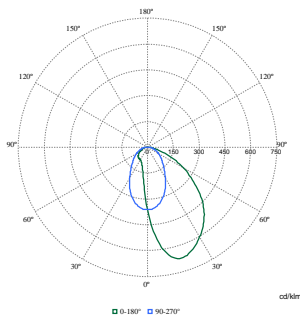

Fotometrische gegevens

Polar Normal (separate) - SM504TI - 910505102397