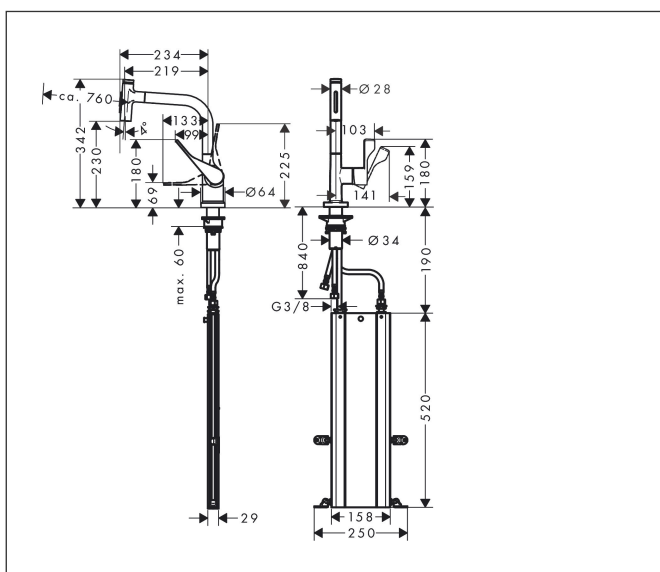

## Maat tekeningen

## Kenmerken

- bestaat uit: ééngreeps keukenkraan, slangbox
- draaibereik verstelbaar in 2 stappen tot 110° / 150°
- laminaire straal, douchestraal
- douchestraal is vast te zetten, wisseling van straal door één druk op de knop en straal wordt uitgezet door het sluiten van de greep.
- Select knop voor comfortabel aan- en uitzetten van de kraan tijdens gebruik
- MagFit magnetische douchehouder
- maximale doorstroomhoeveelheid bij 3 bar: 7 l/min
- keramisch kardoes
- eenvoudige montage dankzij de G 3/8 flexibele aansluitslangen
- met sBox voor vrije en soepele geleiding van de slang
- verlengstuk lengte tot 76 cm