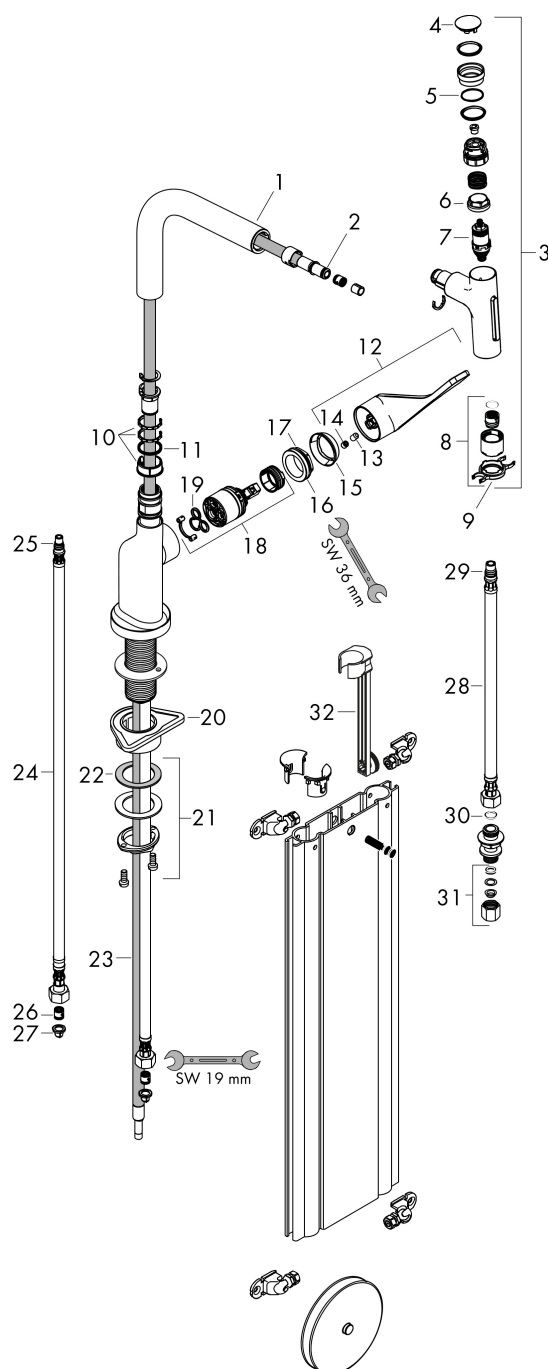

Merk	AXOR
Artikelnaam	AXOR Citterio ééngreeps keukenmengkraan 230 2jet met uittrekbare vuistdouche
Art.nr.	39862670
Oppervlakte	Mat zwart
Netto prijs	1.045,61 EUR

Explosietekening voor bouwjaar: >04/22