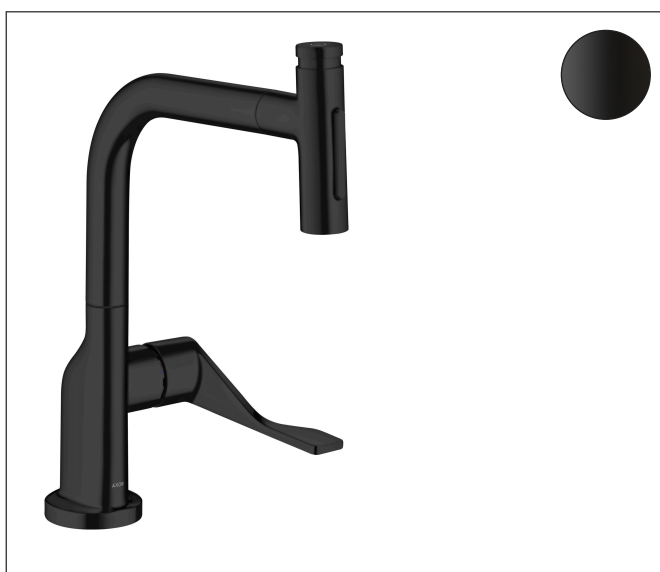

Merk	AXOR
Artikelnaam	<b>AXOR Citterio</b> ééngreeps keukenmengkraan 230 2jet met uittrekbare vuistdouche
Art.nr.	39862670
Oppervlakte	Mat zwart
Netto prijs	1.045,61 EUR

## Product foto

## Kenmerken

- bestaat uit: ééngreeps keukenkraan, slangbox
- draaibereik verstelbaar in 2 stappen tot 110° / 150°
- laminaire straal, douchestraal
- douchestraal is vast te zetten, wisseling van straal door één druk op de knop en straal wordt uitgezet door het sluiten van de greep.
- Select knop voor comfortabel aan- en uitzetten van de kraan tijdens gebruik
- MagFit magnetische douchehouder
- maximale doorstroomhoeveelheid bij 3 bar: 7 l/min
- keramisch kardoes
- eenvoudige montage dankzij de G 3/8 flexibele aansluitslangen
- met sBox voor vrije en soepele geleiding van de slang
- verlengstuk lengte tot 76 cm