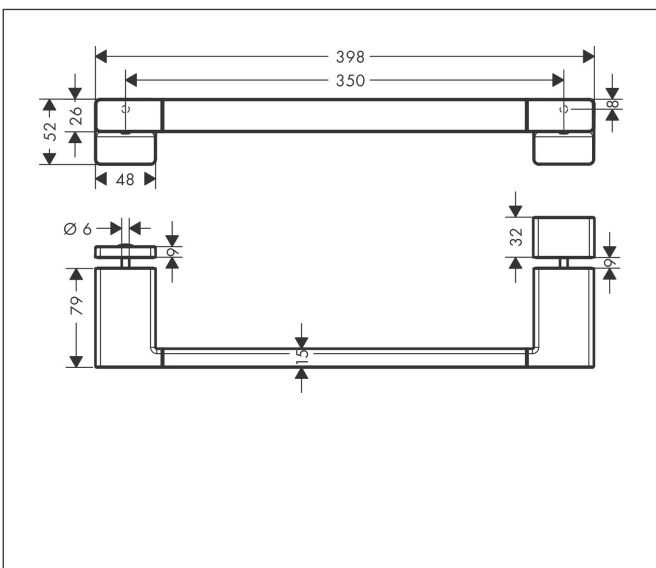

Merk hansgrohe  
 Artikelnaam **AddStoris Q** greep douchedeur  
 Art.nr. 41759000  
 Oppervlakte chroom  
 Netto prijs 82,51 EUR

reddot winner 2021

## Kenmerken

- van metaal
- houder materiaal: metaal
- lengte: 398 mm
- met bevestigingsmateriaal
- dikte van het glas: 6 - 12 mm
- boorafstand: 350 mm
- diameter boorgat: 6 mm
- kan tegelijkertijd als badlakenrek gebruikt worden
- verborgen bevestiging

## Maat tekeningen

## Technologie

Merk	hansgrohe
Artikelnaam	<b>AddStoris Q</b> greep douchedeur
Art.nr.	41759000
Oppervlakte	chrom
Netto prijs	82,51 EUR