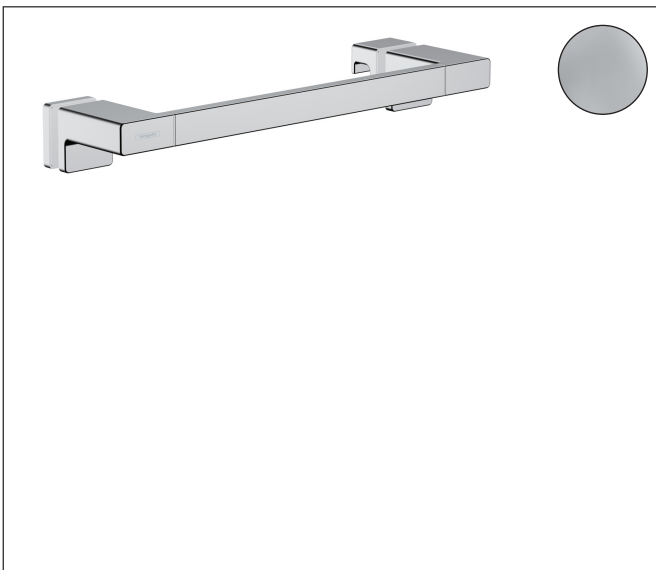

Merk hansgrohe  
 Artikelnaam **AddStoris Q** greep douchedeur  
 Art.nr. 41759000  
 Oppervlakte chroom  
 Netto prijs 82,51 EUR

reddot winner 2021

## Product foto

## Kenmerken

- van metaal
- houder materiaal: metaal
- lengte: 398 mm
- met bevestigingsmateriaal
- dikte van het glas: 6 - 12 mm
- boorafstand: 350 mm
- diameter boorgat: 6 mm
- kan tegelijkertijd als badlakenrek gebruikt worden
- verborgen bevestiging

## Technologie

Merk	hansgrohe
Artikelnaam	<b>AddStoris Q</b> greep douchedeur
Art.nr.	41759000
Oppervlakte	chrom
Netto prijs	82,51 EUR