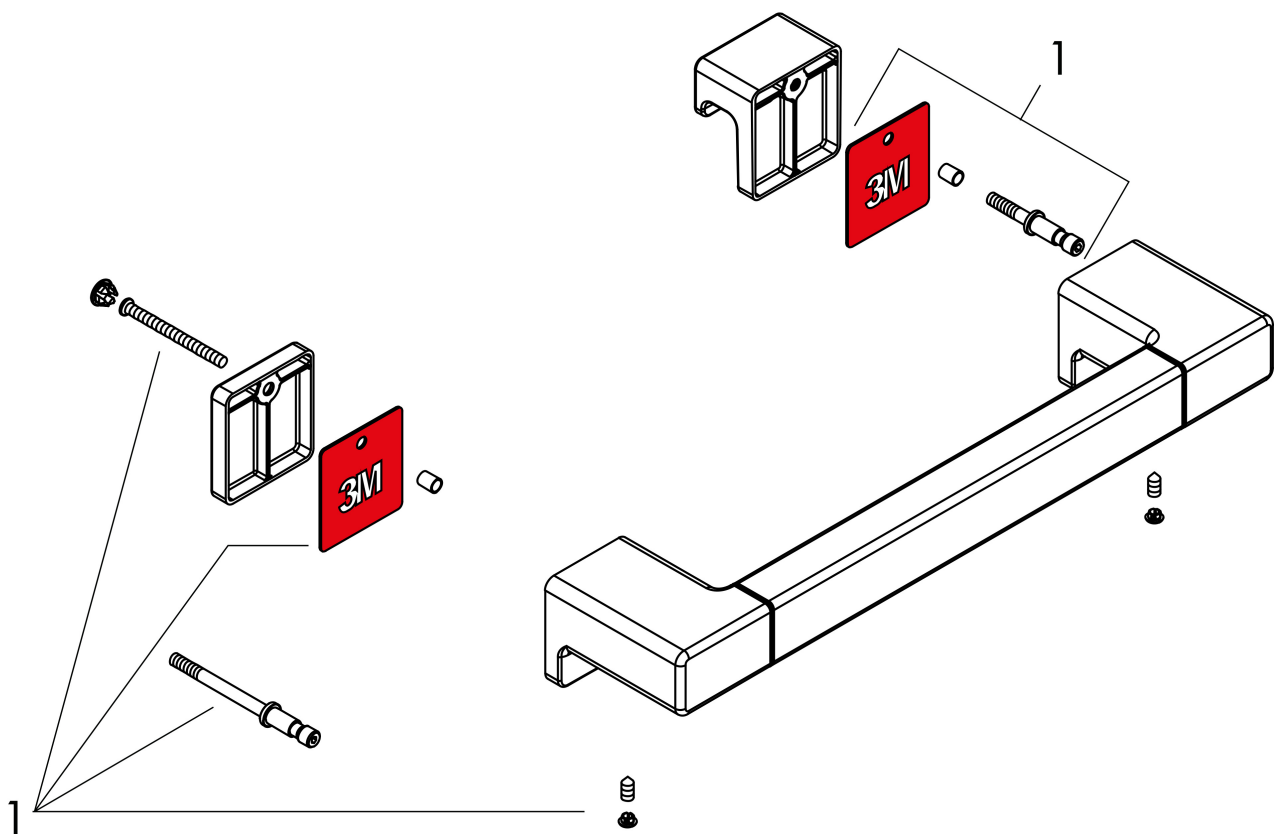

Merk	hansgrohe
Artikelnaam	AddStoris Q greep douchedeur
Art.nr.	41759000
Oppervlakte	chrom
Netto prijs	82,51 EUR

Explosietekening voor bouwjaar: >04/21