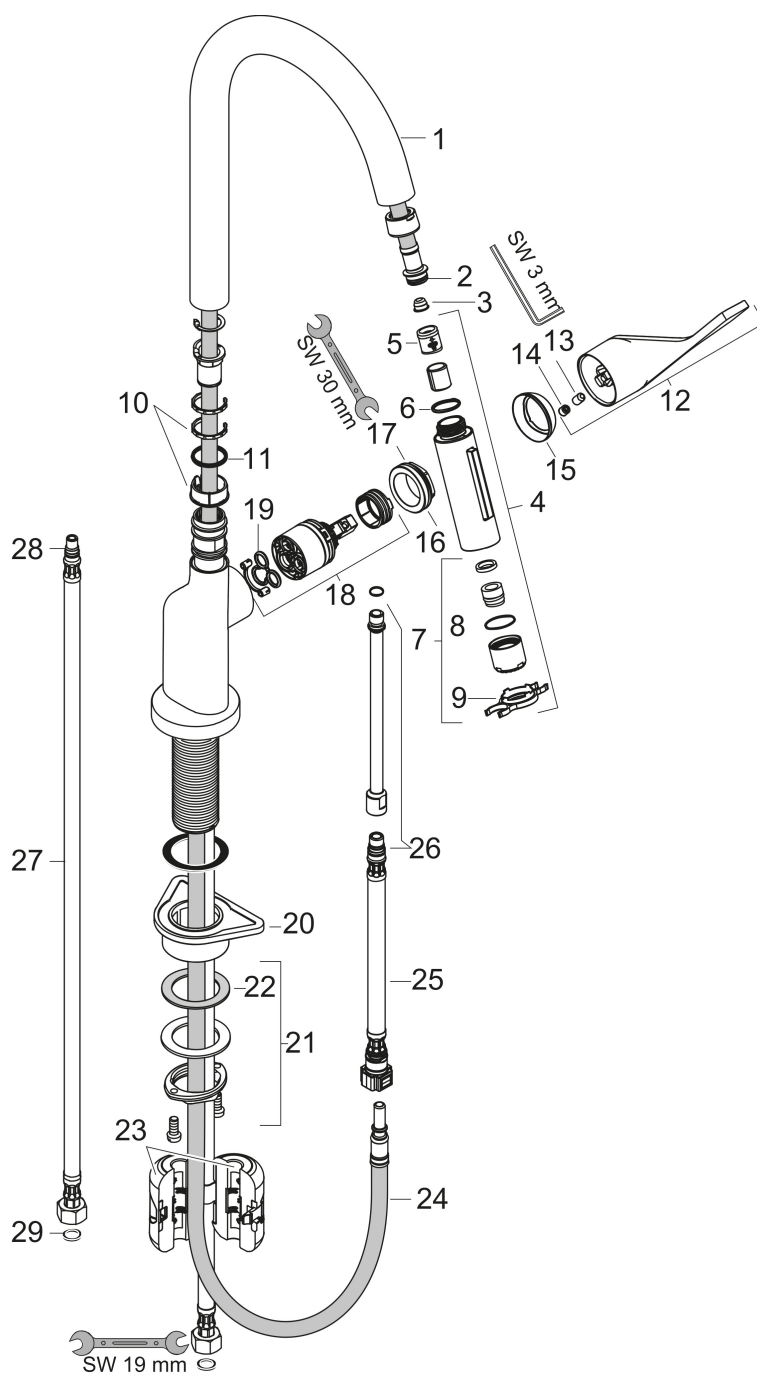

Merk AXOR  
 Artikelnaam **AXOR Citterio** ééngreeps keukenmengkraan 250 EcoSmart met uittrekbare  
 vuistdouche  
 Art.nr. 39832670  
 Oppervlakte Mat zwart  
 Netto prijs 940,86 EUR

## Stroomschema

Merk	AXOR
Artikelnaam	<b>AXOR Citterio</b> ééngreeps keukenmengkraan 250 EcoSmart met uittrekbare vuistdouche
Art.nr.	39832670
Oppervlakte	Mat zwart
Netto prijs	940,86 EUR

## Explosietekening voor bouwjaar: >01/23

Merk	AXOR
Artikelnaam	<b>AXOR Citterio</b> ééngreeps keukenmengkraan 250 EcoSmart met uittrekbare vuistdouche
Art.nr.	39832670
Oppervlakte	Mat zwart
Netto prijs	940,86 EUR

## Onderdelen voor bouwjaar: >01/23

Pos	Beschrijving	Art.nr.	Prijs
1	uitloop compl.	95926670	221,40
2	O-ring 11x2	98127000	3,00
3	zeef	97735000	3,00
4	vuistdouche	93474670	221,40
5	doorstroombegrenzer / terugslagklep	95376000	20,40
6	O-ring 18x1,5	98231000	3,00
7	perlator laminar M22x1 (15 l/min)	95909000	40,60
8	O-ring 20x1	98140000	3,00
9	servicesleutel	95910000	7,70
10	stelringset	98365000	7,70
11	O-ring 21x2,5	98211000	3,00
12	greep	39891670	137,30
13	inbusschroef M6x10 DIN 916	96029000	3,00
14	greepstop	96762000	3,00
15	afdekkap	98603000	20,40
16	moer	97209000	12,70
17	O-Ring 32x2	98193000	3,00
18	kardoes compl.	95646000	78,40
19	dichting	95008000	7,70
20	bevestigingsmateriaal	97523000	4,80
21	schachtbevestigingsset compl. (Ø 34)	95049000	12,70
22	stelring	97548000	3,00
23	gewicht	92500000	32,70
24	slang 1,50 m	95507000	64,30
25	aansluitslang 600 mm M10x1	95561000	20,40
26	O-ring 8x1,75	97827000	3,00
27	aansluitslang 900 mm M8x0,75 G3/8	96316000	32,70
28	O-ring 7x1,5	98422000	3,00
29	dichtingsset	95581000	4,80
30	uitloop compl.	95926000	147,60