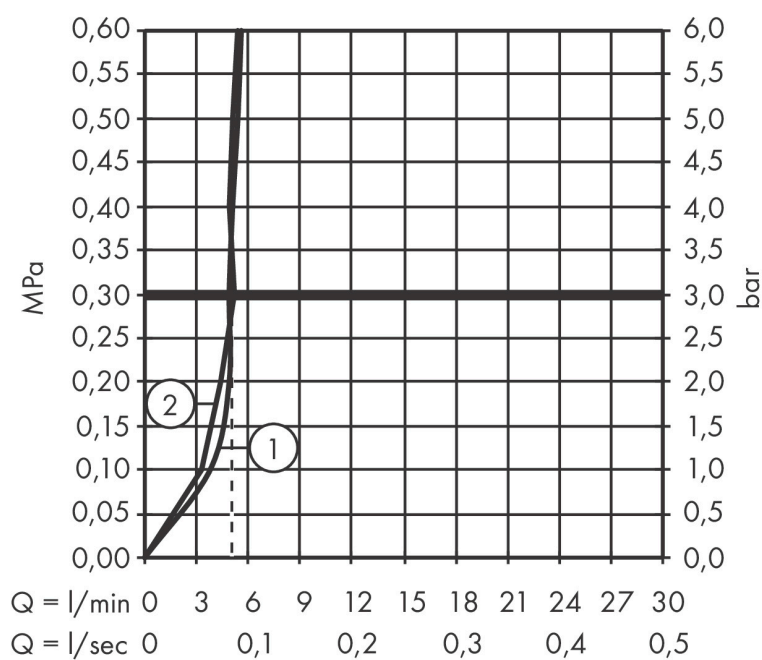

Merk AXOR
Artikelnaam **AXOR Citterio** ééngreeps keukenmengkraan 250 EcoSmart met uittrekbare
vuistdouche
Art.nr. 39832670
Oppervlakte Mat zwart
Netto prijs 940,86 EUR

Stroomschema