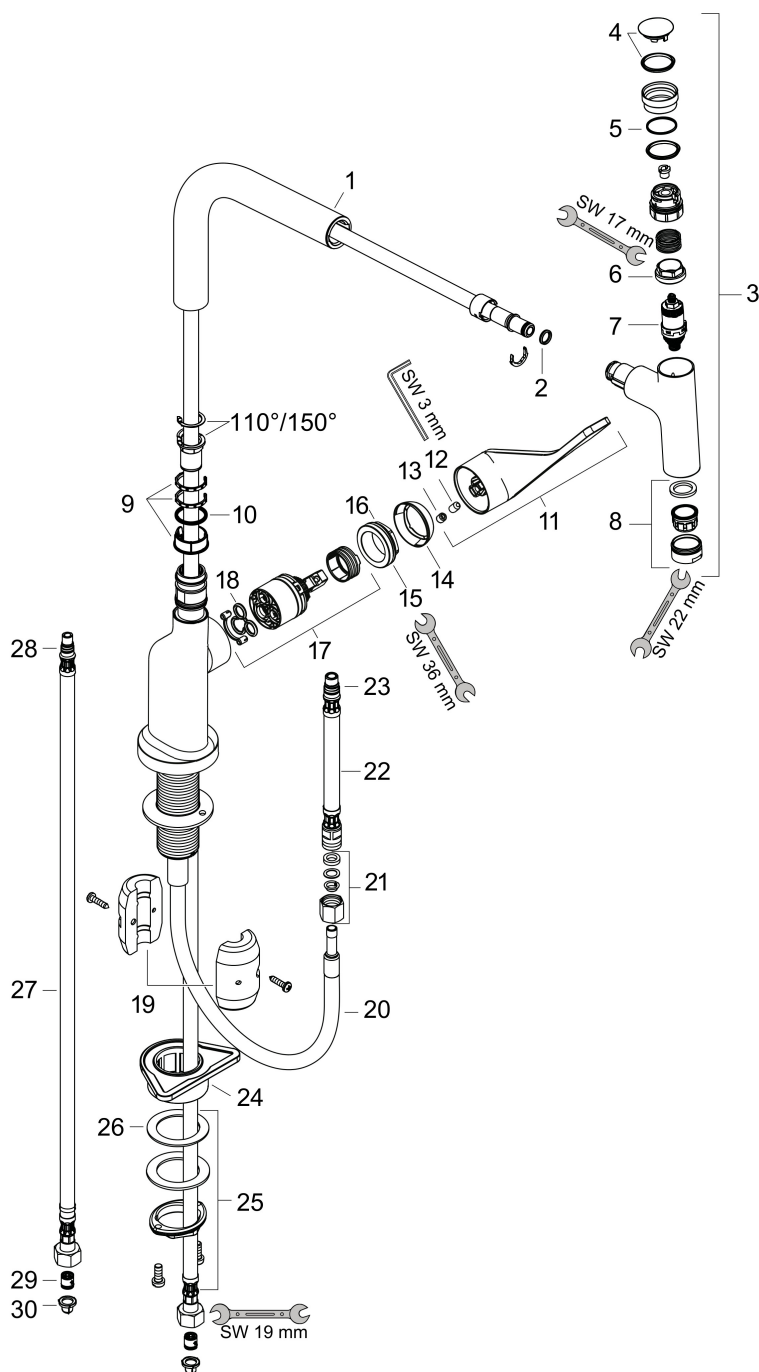

Merk	AXOR
Artikelnaam	AXOR Citterio ééngreeps keukenmengkraan 230 met uittrekbare vuistdouche
Art.nr.	39861670
Oppervlakte	Mat zwart
Netto prijs	954,55 EUR

Explosietekening voor bouwjaar: >04/22