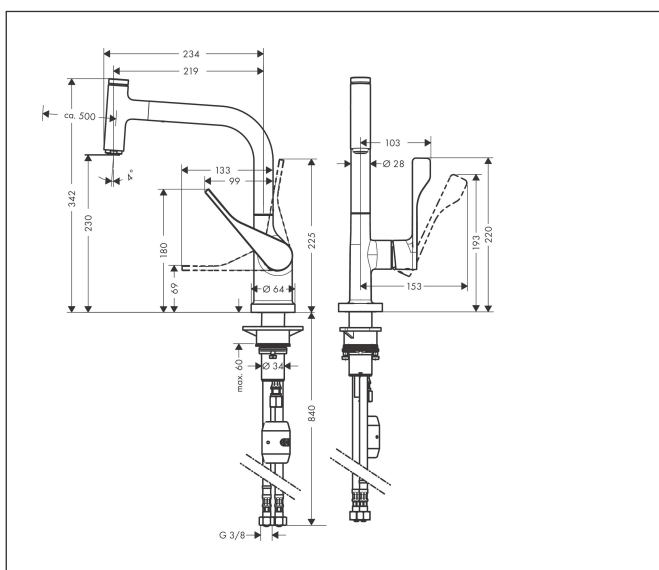

## Maat tekeningen

## Kenmerken

- draaibereik verstelbaar in 2 stappen tot 110° / 150°
- normale straal
- Select knop voor comfortabel aan- en uitzetten van de kraan tijdens gebruik
- MagFit magnetische douchehouder
- maximale doorstroomhoeveelheid bij 3 bar: 9 l/min
- keramisch kardoes
- eenvoudige montage dankzij de G 3/8 flexibele aansluitslangen
- verlengstuk lengte tot 50 cm

## Onderdelen voor bouwjaar: >04/22

Pos	Beschrijving	Art.nr.	Prijs
1	uitloop compl.	92583670	96,50
2	O-ring 8x2	98112000	3,00
3	vuistdouche	92570000	227,60
4	deksel	92566000	12,70
5	O-Ring 14x1,5	98201000	3,00
6	moer	92567000	16,60
7	bovendeel	98463000	40,60
8	perlator M24x1 (15 l/min)	13913000	13,52
9	stelringset	98365000	7,70
10	O-ring 21x2,5	98211000	3,00
11	greep	39891670	137,30
12	inbusschroef M6x10 DIN 916	96029000	3,00
13	greepstop	96338000	3,00
14	afdekkap	98603000	20,40
15	moer	96461000	25,70
16	O-Ring 32x2	98193000	3,00
17	kardoes compl.	92730000	52,00
18	dichting	95008000	7,70
19	gewicht	92500000	32,70
20	slang 1,50 m	92569000	64,30
21	klemverbinding	96099000	7,70
22	aansluitslang 600 mm M10x1	92568000	52,00
23	O-ring 8x1,75	97827000	3,00
24	bevestigingsmateriaal	97523000	4,80
25	schachtbevestigingsset compl. (Ø 34)	95049000	12,70
26	stelring	97548000	3,00
27	aansluitslang 900 mm M8x0,75 G3/8	95372000	25,70
28	O-ring 7x1,5	98422000	3,00
29	terugslagklep DW 10	96456000	7,70
30	zeefdichting	95291000	10,40