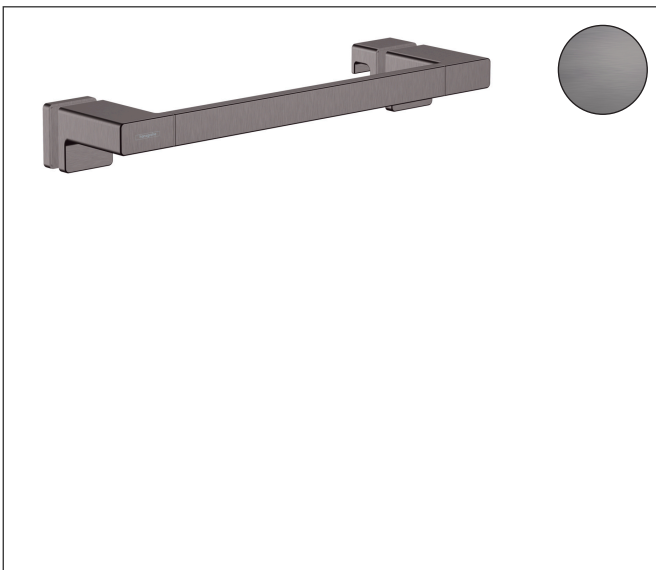

Merk hansgrohe
 Artikelnaam **AddStoris Q** greep douchedeur
 Art.nr. 41759340
 Oppervlakte Brushed Black Chrome
 Netto prijs 129,31 EUR

reddot winner 2021

Product foto

Kenmerken

- van metaal
- houder materiaal: metaal
- lengte: 398 mm
- met bevestigingsmateriaal
- dikte van het glas: 6 - 12 mm
- boorafstand: 350 mm
- diameter boorgat: 6 mm
- kan tegelijkertijd als badlakenrek gebruikt worden
- verborgen bevestiging

Maat tekeningen

Technologie

Merk	hansgrohe
Artikelnaam	AddStoris Q greep douchedeur
Art.nr.	41759340
Oppervlakte	Brushed Black Chrome
Netto prijs	129,31 EUR

Explosietekening voor bouwjaar: >04/21

Merk hansgrohe
Artikelnaam **AddStoris Q** greep douchedeur
Art.nr. 41759340
Oppervlakte Brushed Black Chrome
Netto prijs 129,31 EUR

Onderdelen voor bouwjaar: >04/21

Pos	Beschrijving	Art.nr.	Prijs
1	afdekkap en bevestigingsmateriaal	97923000	20,40