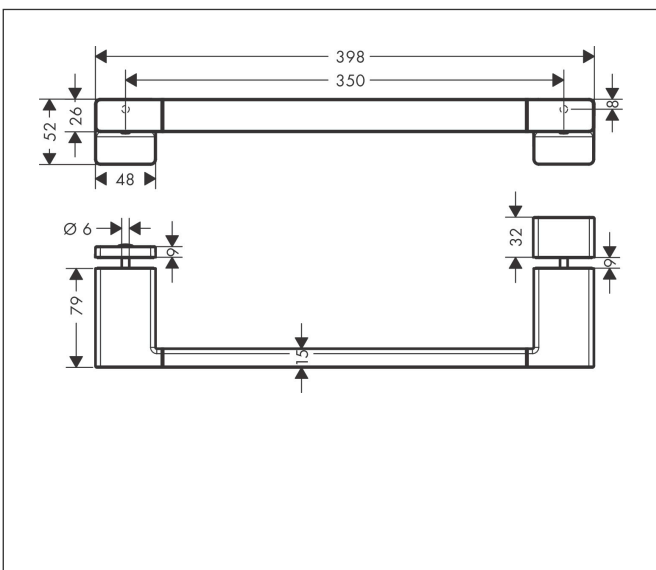

Merk hansgrohe
 Artikelnaam **AddStoris Q** greep douchedeur
 Art.nr. 41759340
 Oppervlakte Brushed Black Chrome
 Netto prijs 129,31 EUR

reddot winner 2021

Product foto

Kenmerken

- van metaal
- houder materiaal: metaal
- lengte: 398 mm
- met bevestigingsmateriaal
- dikte van het glas: 6 - 12 mm
- boorafstand: 350 mm
- diameter boorgat: 6 mm
- kan tegelijkertijd als badlakenrek gebruikt worden
- verborgen bevestiging

Maat tekeningen

Technologie

Merk	hansgrohe
Artikelnaam	AddStoris Q greep douchedeur
Art.nr.	41759340
Oppervlakte	Brushed Black Chrome
Netto prijs	129,31 EUR

Explosietekening voor bouwjaar: >04/21

Merk hansgrohe
Artikelnaam **AddStoris Q** greep douchedeur
Art.nr. 41759340
Oppervlakte Brushed Black Chrome
Netto prijs 129,31 EUR