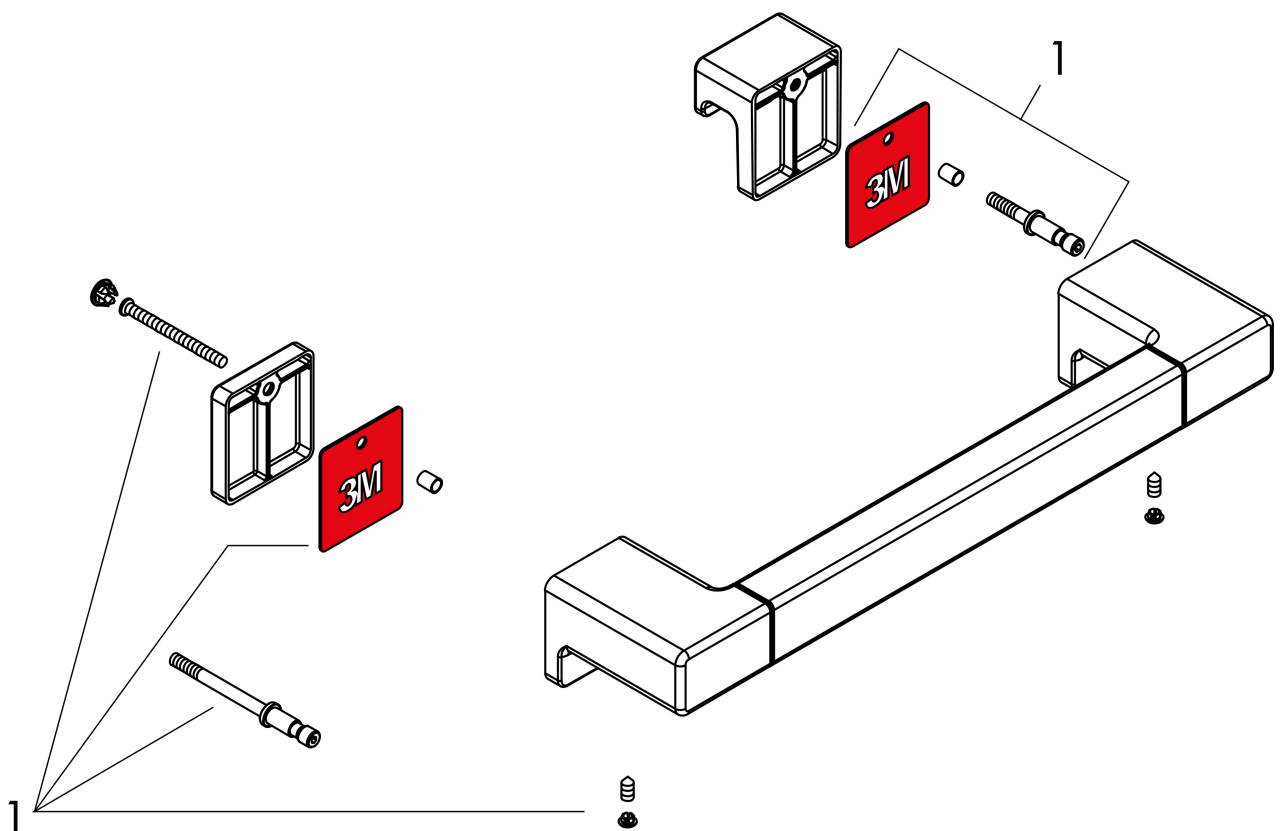

Merk hansgrohe
 Artikelnaam **AddStoris Q** greep douchedeur
 Art.nr. 41759340
 Oppervlakte Brushed Black Chrome
 Netto prijs 129,31 EUR

reddot winner 2021

Product foto

Kenmerken

- van metaal
- houder materiaal: metaal
- lengte: 398 mm
- met bevestigingsmateriaal
- dikte van het glas: 6 - 12 mm
- boorafstand: 350 mm
- diameter boorgat: 6 mm
- kan tegelijkertijd als badlakenrek gebruikt worden
- verborgen bevestiging

Maat tekeningen

Technologie

Merk	hansgrohe
Artikelnaam	AddStoris Q greep douchedeur
Art.nr.	41759340
Oppervlakte	Brushed Black Chrome
Netto prijs	129,31 EUR

Explosietekening voor bouwjaar: >04/21

Merk hansgrohe
Artikelnaam **AddStoris Q** greep douchedeur
Art.nr. 41759340
Oppervlakte Brushed Black Chrome
Netto prijs 129,31 EUR