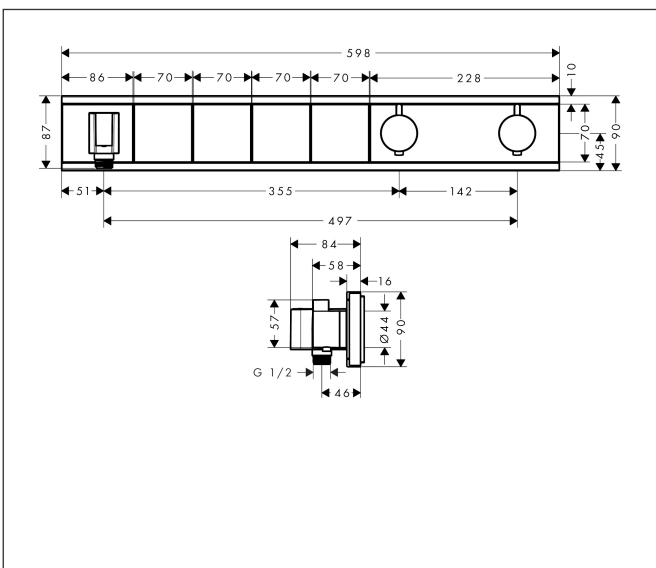

## Kenmerken

- bestaat uit: thermostaat, douchehouder
- gelijktijdig gebruik van verschillende functies
- Aan-/uitzetten van 4 functies met Select-knop
- afhankelijk van volumestroom en installatie ca. 50% verlaging van de doorstroom en geïntegreerde uitschakelfunctie
- thermostaatkardoes, start-/stopkraan
- maximale doorstroomhoeveelheid bij 3 bar: 38 l/min
- doorstroom per functie: 26 l/min
- doorstroomhoeveelheid door gelijktijdig gebruik van alle functies: 38 l/min
- Veiligheidsblokkering bij 40°C
- temperatuurbegrenzing instelbaar
- voor doucheslangen met een conische moer
- aansluiting: inbouwdeel
- thermostaat wordt geleverd met de button(s): handdouche, Waterfall, Rain large, MonoRain

## Maat tekeningen