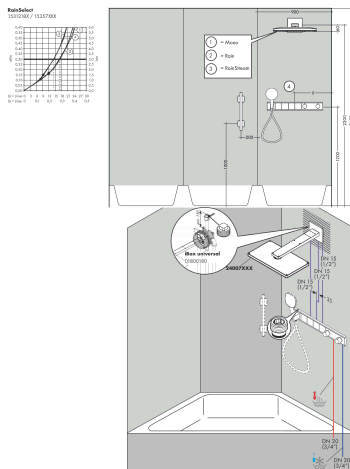

## Maat tekeningen

## Technologie

Merk hansgrohe  
 Artikelnaam **RainSelect** thermostaat afbouwdeel voor 4 functies  
 Art.nr. 15357600  
 Oppervlakte zwart/chroom  
 Netto prijs 2.212,61 EUR

## Benodigde onderdelen

Product foto	Artikelnaam	Art.nr.	Prijs
	hansgrohe inbouwdeel voor 4 functies	15312180	1.111,64

Merk hansgrohe  
 Artikelnaam **RainSelect** thermostaat afbouwdeel voor 4 functies  
 Art.nr. 15357600  
 Oppervlakte zwart/chroom  
 Netto prijs 2.212,61 EUR

## Installatievoorbeelden

**i** Afmetingen kunnen variëren vanwege keramische toleranties die verband houden met het productieproces.

Merk hansgrohe  
 Artikelnaam **RainSelect** thermostaat afbouwdeel voor 4 functies  
 Art.nr. 15357600  
 Oppervlakte zwart/chroom  
 Netto prijs 2.212,61 EUR