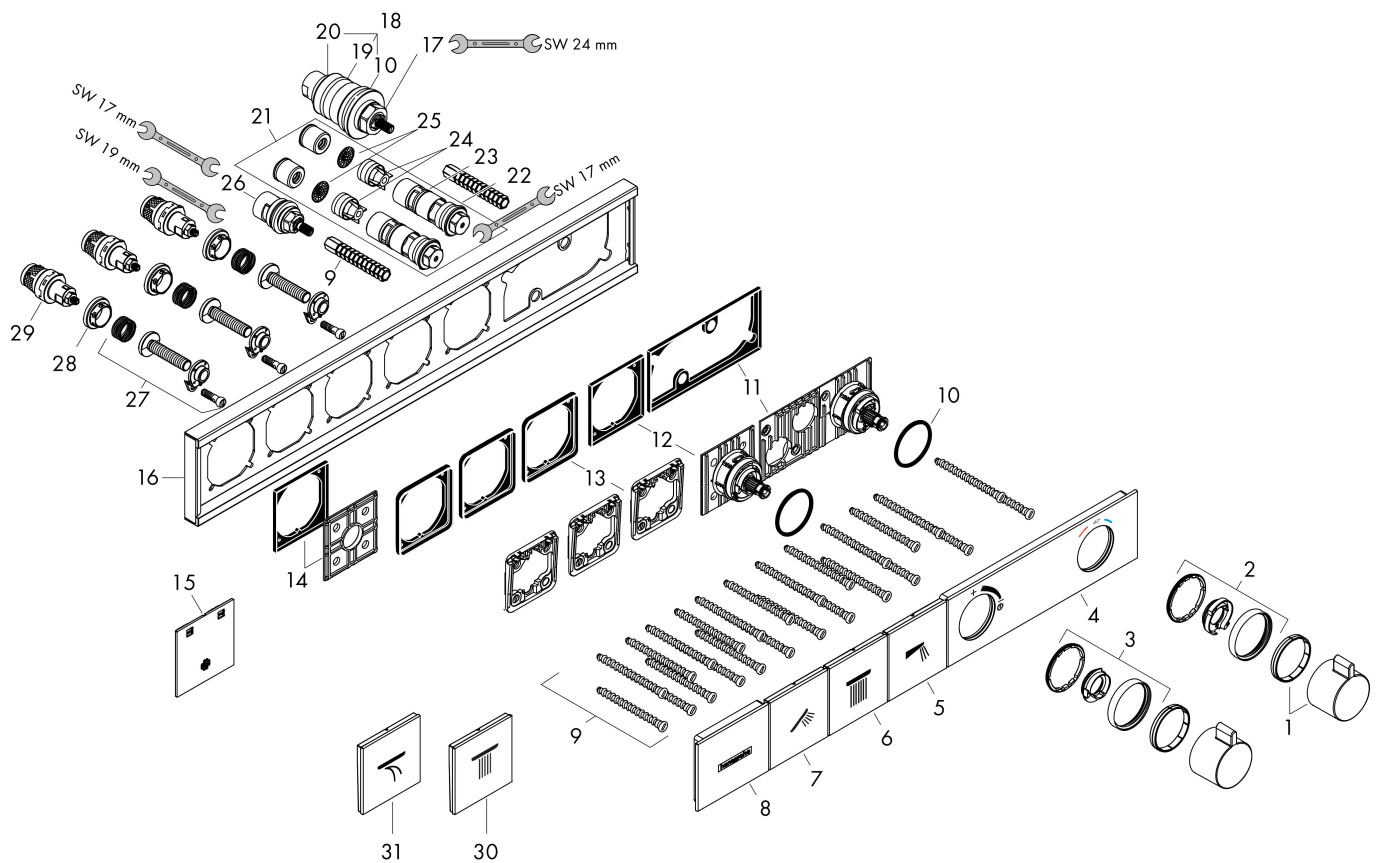

Merk	hansgrohe
Artikelnaam	RainSelect thermostaat inbouw voor 3 functies
Art.nr.	15381700
Oppervlakte	mat wit
Netto prijs	2.251,22 EUR

Explosietekening voor bouwjaar: >07/19