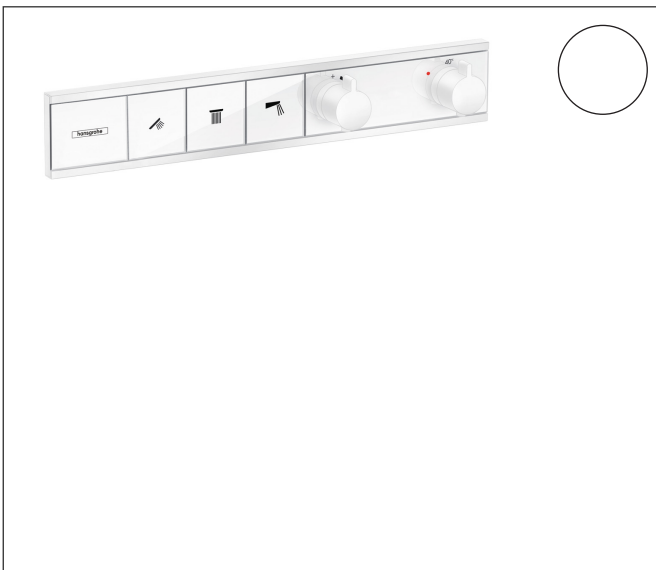

Merk	hansgrohe
Artikelnaam	RainSelect thermostaat inbouw voor 3 functies
Art.nr.	15381700
Oppervlakte	mat wit
Netto prijs	2.251,22 EUR

Product foto

Maat tekeningen

Kenmerken

- gelijktijdig gebruik van verschillende functies
- Select-knop aan/uit bediening voor 3 functies
- afhankelijk van volumestroom en installatie ca. 50% verlaging van de doorstroom en geïntegreerde uitschakelfunctie
- thermostaatkardoes, start-/stopkraan
- maximale doorstroomhoeveelheid bij 1 bar: 7,8 l/min
- maximale doorstroomhoeveelheid bij 3 bar: 38 l/min
- doorstroom per functie: 26 l/min
- doorstroomhoeveelheid door gelijktijdig gebruik van alle functies: 38 l/min
- Veiligheidsblokkering bij 40°C
- temperatuurbegrenzing instelbaar
- aansluiting: inbouwdeel
- thermostaat wordt geleverd met knoppen handdouche, PowderRain, schouderdouche

Technologie

Merk hansgrohe
Artikelnaam **RainSelect** thermostaat inbouw voor 3 functies
Art.nr. 15381700
Oppervlakte mat wit
Netto prijs 2.251,22 EUR

Benodigde onderdelen

Product foto	Artikelnaam	Art.nr.	Prijs
	hansgrohe inbouwdeel voor 3 functies	15311180	972,71

Merk	hansgrohe
Artikelnaam	RainSelect thermostaat inbouw voor 3 functies
Art.nr.	15381700
Oppervlakte	mat wit
Netto prijs	2.251,22 EUR

Installatievoorbeelden

i Afmetingen kunnen variëren vanwege keramische toleranties die verband houden met het productieproces.