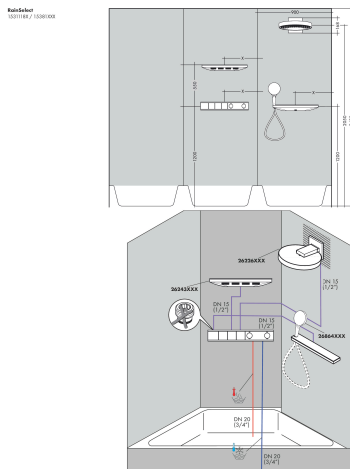

Merk	hansgrohe
Artikelnaam	RainSelect thermostaat inbouw voor 3 functies
Art.nr.	15381700
Oppervlakte	mat wit
Netto prijs	2.251,22 EUR

Product foto

Maat tekeningen

Kenmerken

- gelijktijdig gebruik van verschillende functies
- Select-knop aan/uit bediening voor 3 functies
- afhankelijk van volumestroom en installatie ca. 50% verlaging van de doorstroom en geïntegreerde uitschakelfunctie
- thermostaatkardoes, start-/stopkraan
- maximale doorstroomhoeveelheid bij 1 bar: 7,8 l/min
- maximale doorstroomhoeveelheid bij 3 bar: 38 l/min
- doorstroom per functie: 26 l/min
- doorstroomhoeveelheid door gelijktijdig gebruik van alle functies: 38 l/min
- Veiligheidsblokkering bij 40°C
- temperatuurbegrenzing instelbaar
- aansluiting: inbouwdeel
- thermostaat wordt geleverd met knoppen handdouche, PowderRain, schouderdouche

Technologie

Merk hansgrohe
Artikelnaam **RainSelect** thermostaat inbouw voor 3 functies
Art.nr. 15381700
Oppervlakte mat wit
Netto prijs 2.251,22 EUR

Benodigde onderdelen

Product foto	Artikelnaam	Art.nr.	Prijs
	hansgrohe inbouwdeel voor 3 functies	15311180	972,71

Merk	hansgrohe
Artikelnaam	RainSelect thermostaat inbouw voor 3 functies
Art.nr.	15381700
Oppervlakte	mat wit
Netto prijs	2.251,22 EUR

Installatievoorbeelden

i Afmetingen kunnen variëren vanwege keramische toleranties die verband houden met het productieproces.