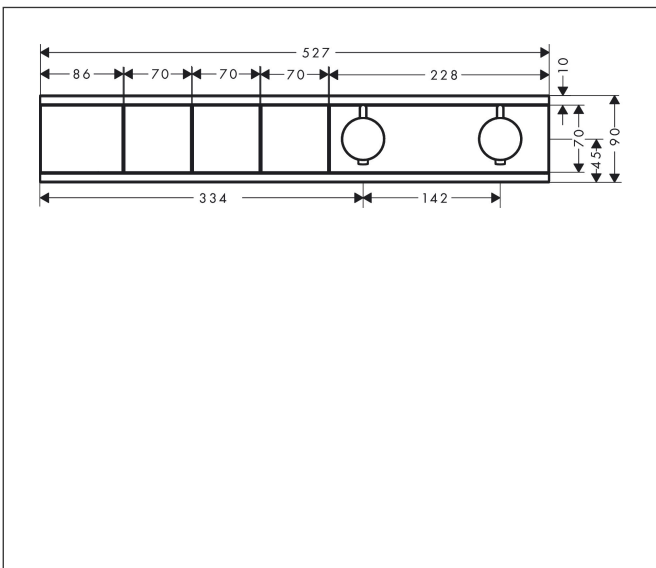

Merk	hansgrohe
Artikelnaam	RainSelect thermostaat inbouw voor 3 functies
Art.nr.	15381700
Oppervlakte	mat wit
Netto prijs	2.251,22 EUR

Product foto

Maat tekeningen

Kenmerken

- gelijktijdig gebruik van verschillende functies
- Select-knop aan/uit bediening voor 3 functies
- afhankelijk van volumestroom en installatie ca. 50% verlaging van de doorstroom en geïntegreerde uitschakelfunctie
- thermostaatkardoes, start-/stopkraan
- maximale doorstroomhoeveelheid bij 1 bar: 7,8 l/min
- maximale doorstroomhoeveelheid bij 3 bar: 38 l/min
- doorstroom per functie: 26 l/min
- doorstroomhoeveelheid door gelijktijdig gebruik van alle functies: 38 l/min
- Veiligheidsblokkering bij 40°C
- temperatuurbegrenzing instelbaar
- aansluiting: inbouwdeel
- thermostaat wordt geleverd met knoppen handdouche, PowderRain, schouderdouche

Technologie

Merk hansgrohe
Artikelnaam **RainSelect** thermostaat inbouw voor 3 functies
Art.nr. 15381700
Oppervlakte mat wit
Netto prijs 2.251,22 EUR

Benodigde onderdelen

Product foto	Artikelnaam	Art.nr.	Prijs
	hansgrohe inbouwdeel voor 3 functies	15311180	972,71