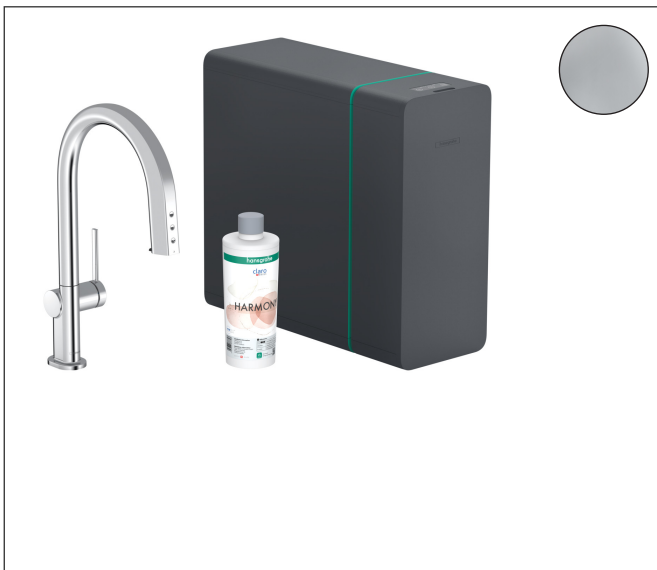

Merk hansgrohe
 Artikelnaam **Aqittura M91** keukenkraan 210, uittrekbare uitloop, 1jet, sBox
 Art.nr. 76836000
 Oppervlakte chroom
 Netto prijs 2.523,82 EUR

Product foto

Maat tekeningen

Kenmerken

- bestaat uit: ééngreeps keukenkraan, slangbox, filterkop, mineraliseringskardoes Harmony met filter, SodaBase
- niet inbegrepen: CO2 patroon
- draaibereik 60°, 110° of 150°, instelbaar in 3 standen
- laminaire straal
- maximale doorstroomhoeveelheid bij 3 bar: 6,2 l/min
- keramisch kardoes
- eenvoudige montage dankzij de G 3/8 flexibele aansluitslangen
- met sBox voor vrije en soepele geleiding van de slang
- verlengstuk lengte tot 76 cm
- boren van een kraangat Ø 35 vereist
- gescheiden watertoevoer voor gefilterd en ongefilderd water
- gekoeld, gefilterd drinkwater in plat, medium en bruisend via de keuzeknop aan de uitloop
- bediening en monitoring van je verbruik via de hansgrohe home App
- filtercapaciteit: 300 l
- koelingscapaciteit: 7l/uur gekoeld water
- pushbericht bij lage capaciteit van het filter of van de CO2-patroon (hansgrohe home App)
- energieverbruik: 240W (water afgifte), 180W (koeling), 3W (standby)
- aansluiting: 230V ± 10 %
- Maximale af te tappen hoeveelheid gekoeld/bruisend water: 2 l/min

Technologie

Straalsoorten

Certificaat

Merk: hansgrohe
 Artikelnaam: **Aqittura M91** keukenkraan 210, uittrekbare uitloop, 1 jet, sBox
 Art.nr.: 76836000
 Oppervlakte: chroom
 Netto prijs: 2.523,82 EUR

Stroomschema

Merk	hansgrohe
Artikelnaam	Aqittura M91 keukenkraan 210, uittrekbare uitloop, 1 jet, sBox
Art.nr.	76836000
Oppervlakte	chrom
Netto prijs	2.523,82 EUR

Explosietekening voor bouwjaar: >07/22

Merk hansgrohe
 Artikelnaam **Aqittura M91** keukenkraan 210, uittrekbare uitloop, 1jet, sBox
 Art.nr. 76836000
 Oppervlakte chroom
 Netto prijs 2.523,82 EUR

Onderdelen voor bouwjaar: >07/22

Pos	Beschrijving	Art.nr.
1	keukenmengkraan	76833000
2	SodaBase	76835000