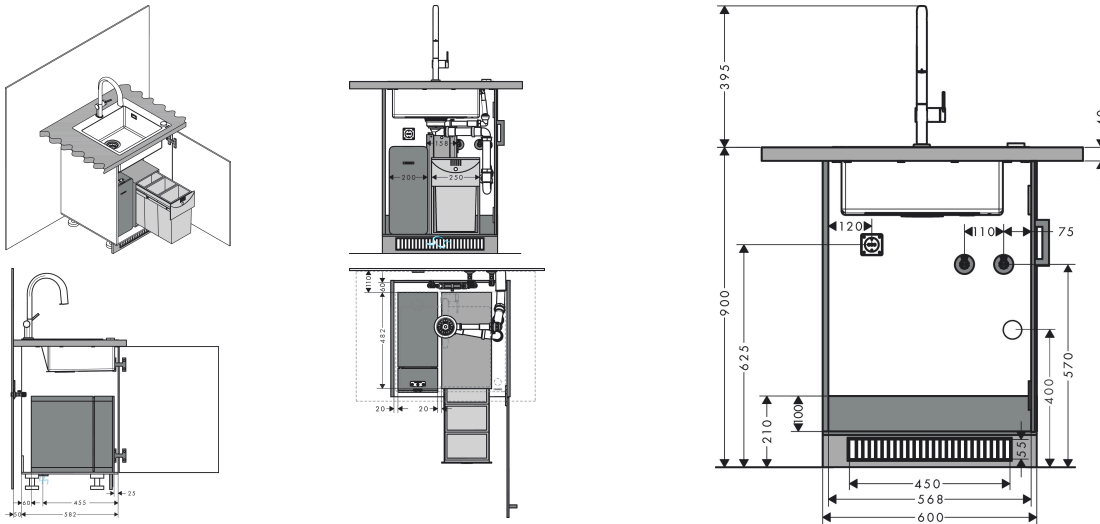

Merk hansgrohe
 Artikelnaam **Aqittura M91** keukenkraan 210, uittrekbare uitloop, 1jet, sBox
 Art.nr. 76836000
 Oppervlakte chroom
 Netto prijs 2.523,82 EUR

Product foto

Maat tekeningen

Kenmerken

- bestaat uit: ééngreeps keukenkraan, slangbox, filterkop, mineraliseringskardoes Harmony met filter, SodaBase
- niet inbegrepen: CO2 patroon
- draaibereik 60°, 110° of 150°, instelbaar in 3 standen
- laminaire straal
- maximale doorstroomhoeveelheid bij 3 bar: 6,2 l/min
- keramisch kardoes
- eenvoudige montage dankzij de G 3/8 flexibele aansluitslangen
- met sBox voor vrije en soepele geleiding van de slang
- verlengstuk lengte tot 76 cm
- boren van een kraangat Ø 35 vereist
- gescheiden watertoevoer voor gefilterd en ongefilderd water
- gekoeld, gefilterd drinkwater in plat, medium en bruisend via de keuzeknop aan de uitloop
- bediening en monitoring van je verbruik via de hansgrohe home App
- filtercapaciteit: 300 l
- koelingscapaciteit: 7l/uur gekoeld water
- pushbericht bij lage capaciteit van het filter of van de CO2-patroon (hansgrohe home App)
- energieverbruik: 240W (water afgifte), 180W (koeling), 3W (standby)
- aansluiting: 230V ± 10 %
- Maximale af te tappen hoeveelheid gekoeld/bruisend water: 2 l/min

Technologie

Straalsoorten

Certificaat

Merk: hansgrohe
 Artikelnaam: **Aqittura M91** keukenkraan 210, uittrekbare uitloop, 1 jet, sBox
 Art.nr.: 76836000
 Oppervlakte: chroom
 Netto prijs: 2.523,82 EUR

Stroomschema

Merk
 Artikelnaam
 Art.nr.
 Oppervlakte
 Netto prijs

hansgrohe
Aqittura M91 keukenkraan 210, uittrekbare uitloop, 1 jet, sBox
 76836000
 chroom
 2.523,82 EUR

Installatievoorbeelden

i Afmetingen kunnen variëren vanwege keramische toleranties die verband houden met het productieproces.