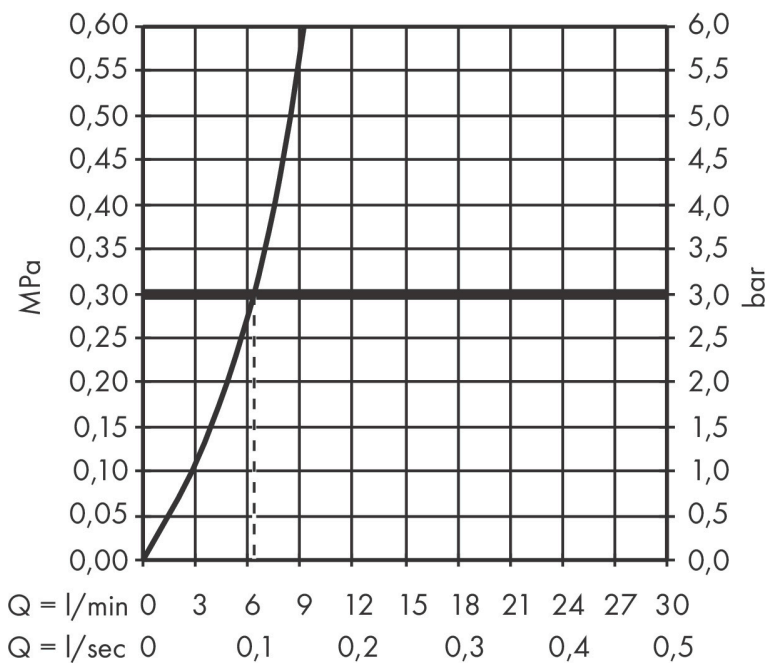

Merk hansgrohe
 Artikelnaam **Aqittura M91** keukenkraan 210, uittrekbare uitloop, 1jet, sBox
 Art.nr. 76836000
 Oppervlakte chroom
 Netto prijs 2.523,82 EUR

Product foto

Maat tekeningen

Kenmerken

- bestaat uit: ééngreeps keukenkraan, slangbox, filterkop, mineraliseringskardoes Harmony met filter, SodaBase
- niet inbegrepen: CO2 patroon
- draaibereik 60°, 110° of 150°, instelbaar in 3 standen
- laminaire straal
- maximale doorstroomhoeveelheid bij 3 bar: 6,2 l/min
- keramisch kardoes
- eenvoudige montage dankzij de G 3/8 flexibele aansluitslangen
- met sBox voor vrije en soepele geleiding van de slang
- verlengstuk lengte tot 76 cm
- boren van een kraangat Ø 35 vereist
- gescheiden watertoevoer voor gefilterd en ongefilderd water
- gekoeld, gefilterd drinkwater in plat, medium en bruisend via de keuzeknop aan de uitloop
- bediening en monitoring van je verbruik via de hansgrohe home App
- filtercapaciteit: 300 l
- koelingscapaciteit: 7l/uur gekoeld water
- pushbericht bij lage capaciteit van het filter of van de CO2-patroon (hansgrohe home App)
- energieverbruik: 240W (water afgifte), 180W (koeling), 3W (standby)
- aansluiting: 230V ± 10 %
- Maximale af te tappen hoeveelheid gekoeld/bruisend water: 2 l/min

Technologie

Straalsoorten

Certificaat

Merk: hansgrohe
 Artikelnaam: **Aqittura M91** keukenkraan 210, uittrekbare uitloop, 1 jet, sBox
 Art.nr.: 76836000
 Oppervlakte: chroom
 Netto prijs: 2.523,82 EUR

Stroomschema

Merk
 Artikelnaam
 Art.nr.
 Oppervlakte
 Netto prijs

hansgrohe
Aqittura M91 keukenkraan 210, uittrekbare uitloop, 1 jet, sBox
 76836000
 chroom
 2.523,82 EUR

Installatievoorbeelden

i Afmetingen kunnen variëren vanwege keramische toleranties die verband houden met het productieproces.