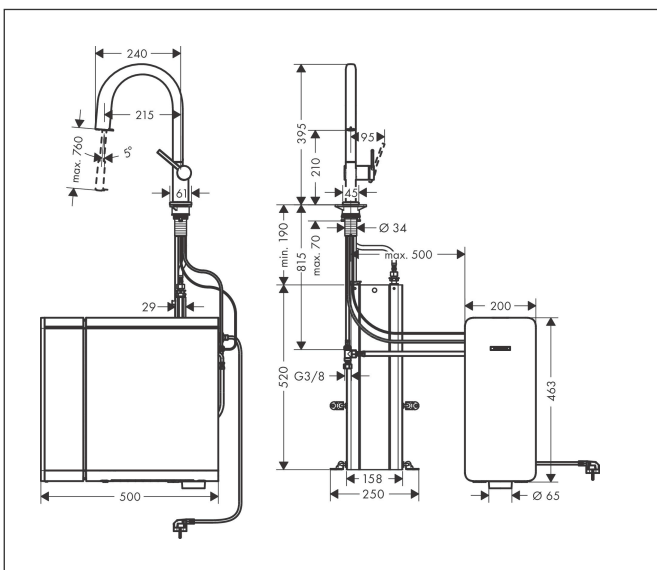

Merk hansgrohe
 Artikelnaam **Aqittura M91** keukenkraan 210, uittrekbare uitloop, 1jet, sBox
 Art.nr. 76836000
 Oppervlakte chroom
 Netto prijs 2.523,82 EUR

Product foto

Maat tekeningen

Kenmerken

- bestaat uit: ééngreeps keukenkraan, slangbox, filterkop, mineraliseringskardoes Harmony met filter, SodaBase
- niet inbegrepen: CO2 patroon
- draaibereik 60°, 110° of 150°, instelbaar in 3 standen
- laminaire straal
- maximale doorstroomhoeveelheid bij 3 bar: 6,2 l/min
- keramisch kardoes
- eenvoudige montage dankzij de G 3/8 flexibele aansluitslangen
- met sBox voor vrije en soepele geleiding van de slang
- verlengstuk lengte tot 76 cm
- boren van een kraangat Ø 35 vereist
- gescheiden watertoevoer voor gefilterd en ongefilderd water
- gekoeld, gefilterd drinkwater in plat, medium en bruisend via de keuzeknop aan de uitloop
- bediening en monitoring van je verbruik via de hansgrohe home App
- filtercapaciteit: 300 l
- koelingscapaciteit: 7l/uur gekoeld water
- pushbericht bij lage capaciteit van het filter of van de CO2-patroon (hansgrohe home App)
- energieverbruik: 240W (water afgifte), 180W (koeling), 3W (standby)
- aansluiting: 230V ± 10 %
- Maximale af te tappen hoeveelheid gekoeld/bruisend water: 2 l/min

Technologie

Straalsoorten

Certificaat

Merk: hansgrohe
 Artikelnaam: **Aqittura M91** keukenkraan 210, uittrekbare uitloop, 1 jet, sBox
 Art.nr.: 76836000
 Oppervlakte: chroom
 Netto prijs: 2.523,82 EUR

Stroomschema

Merk
 Artikelnaam
 Art.nr.
 Oppervlakte
 Netto prijs

hansgrohe
Aqittura M91 keukenkraan 210, uittrekbare uitloop, 1 jet, sBox
 76836000
 chroom
 2.523,82 EUR

Installatievoorbeelden

i Afmetingen kunnen variëren vanwege keramische toleranties die verband houden met het productieproces.