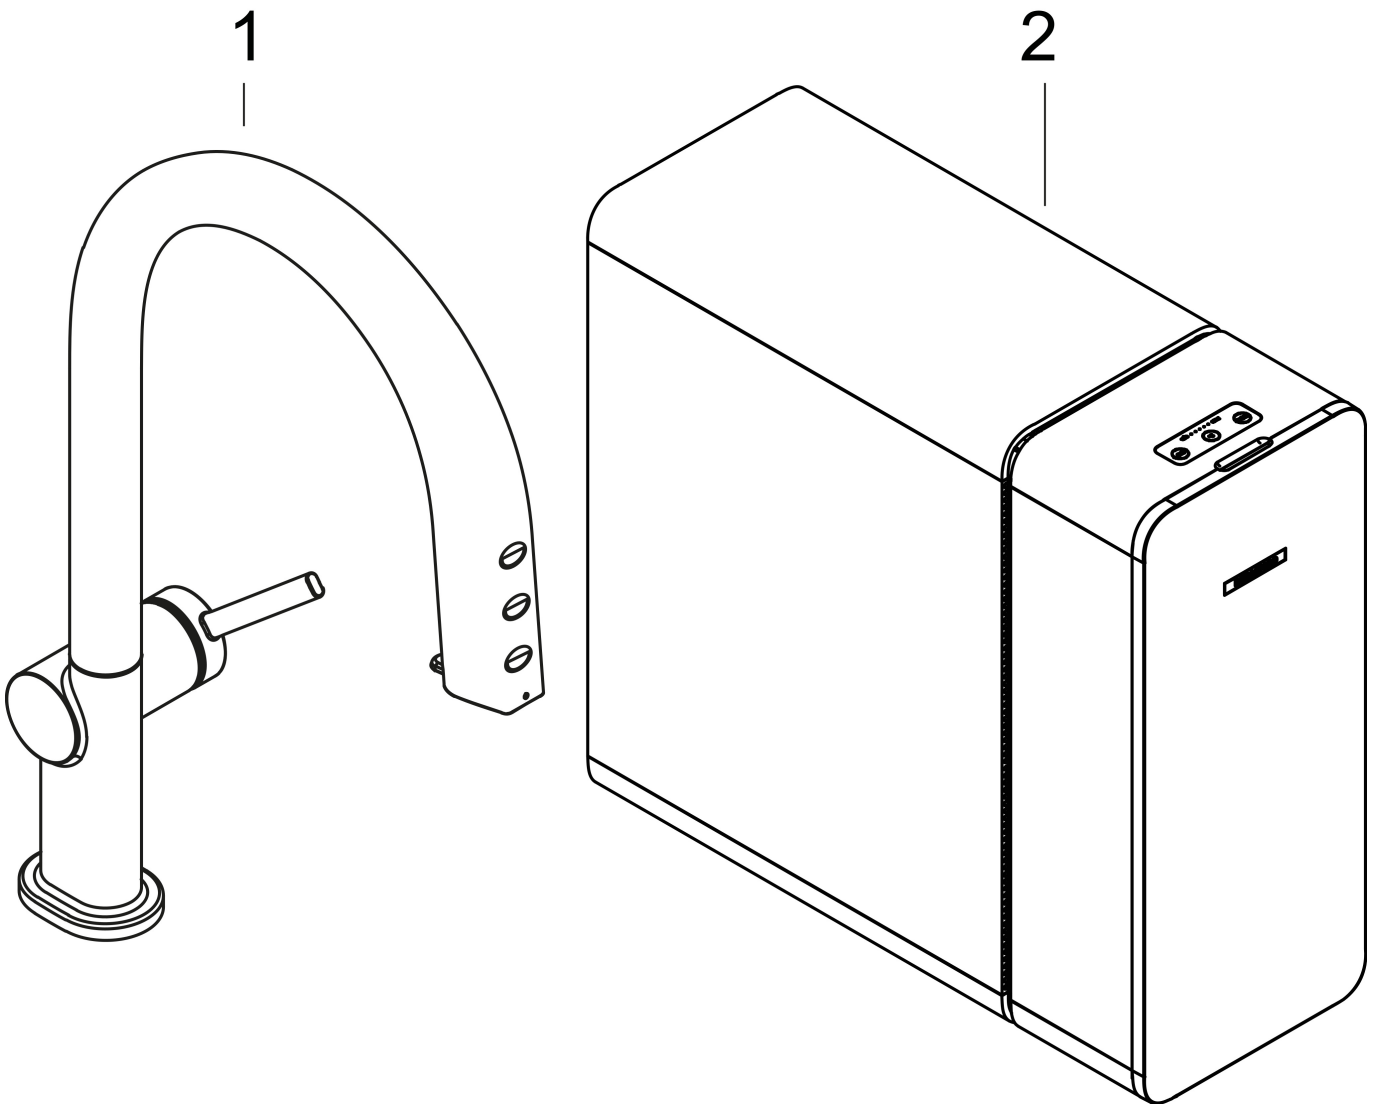

Merk hansgrohe
 Artikelnaam **Aqittura M91** keukenkraan 210, uittrekbare uitloop, 1jet, sBox
 Art.nr. 76836000
 Oppervlakte chroom
 Netto prijs 2.523,82 EUR

Product foto

Maat tekeningen

Kenmerken

- bestaat uit: ééngreeps keukenkraan, slangbox, filterkop, mineraliseringskardoes Harmony met filter, SodaBase
- niet inbegrepen: CO2 patroon
- draaibereik 60°, 110° of 150°, instelbaar in 3 standen
- laminaire straal
- maximale doorstroomhoeveelheid bij 3 bar: 6,2 l/min
- keramisch kardoes
- eenvoudige montage dankzij de G 3/8 flexibele aansluitslangen
- met sBox voor vrije en soepele geleiding van de slang
- verlengstuk lengte tot 76 cm
- boren van een kraangat Ø 35 vereist
- gescheiden watertoevoer voor gefilterd en ongefilderd water
- gekoeld, gefilterd drinkwater in plat, medium en bruisend via de keuzeknop aan de uitloop
- bediening en monitoring van je verbruik via de hansgrohe home App
- filtercapaciteit: 300 l
- koelingscapaciteit: 7l/uur gekoeld water
- pushbericht bij lage capaciteit van het filter of van de CO2-patroon (hansgrohe home App)
- energieverbruik: 240W (water afgifte), 180W (koeling), 3W (standby)
- aansluiting: 230V ± 10 %
- Maximale af te tappen hoeveelheid gekoeld/bruisend water: 2 l/min

Merk
 Artikelnaam
 Art.nr.
 Oppervlakte
 Netto prijs

hansgrohe
Aqittura M91 keukenkraan 210, uittrekbare uitloop, 1 jet, sBox
 76836000
 chroom
 2.523,82 EUR

Installatievoorbeelden

i Afmetingen kunnen variëren vanwege keramische toleranties die verband houden met het productieproces.

Merk	hansgrohe
Artikelnaam	Aqittura M91 keukenkraan 210, uittrekbare uitloop, 1 jet, sBox
Art.nr.	76836000
Oppervlakte	chrom
Netto prijs	2.523,82 EUR

Explosietekening voor bouwjaar: >07/22

Merk hansgrohe
 Artikelnaam **Aqittura M91** keukenkraan 210, uittrekbare uitloop, 1jet, sBox
 Art.nr. 76836000
 Oppervlakte chroom
 Netto prijs 2.523,82 EUR