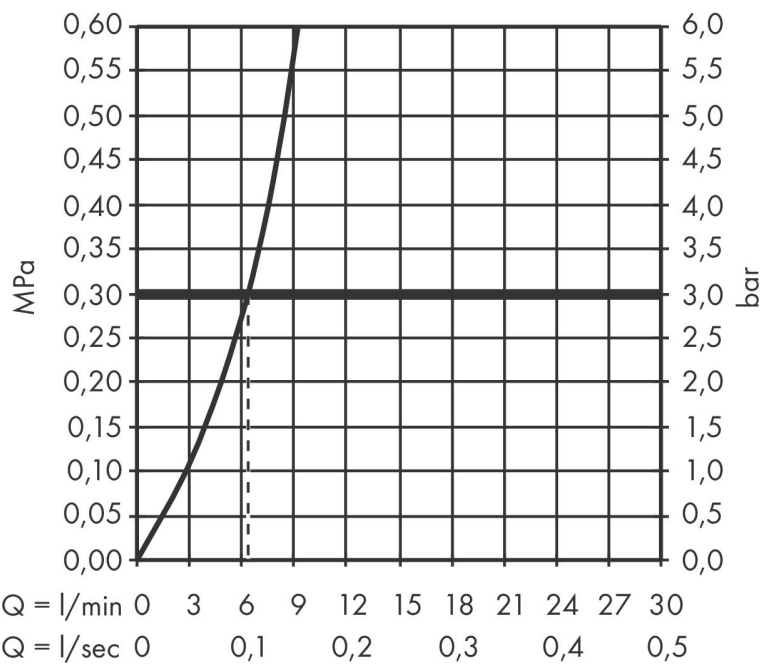

## Maat tekeningen

## Straalsoorten

Certificaat

Merk: hansgrohe  
 Artikelnaam: **Aqittura M91** keukenkraan 210, uittrekbare uitloop, 1jet, sBox  
 Art.nr.: 76836670  
 Oppervlakte: Mat zwart  
 Netto prijs: 2.910,76 EUR

## Stroomschema

Merk  
 Artikelnaam  
 Art.nr.  
 Oppervlakte  
 Netto prijs

hansgrohe  
**Aqittura M91** keukenkraan 210, uittrekbare uitloop, 1 jet, sBox  
 76836670  
 Mat zwart  
 2.910,76 EUR