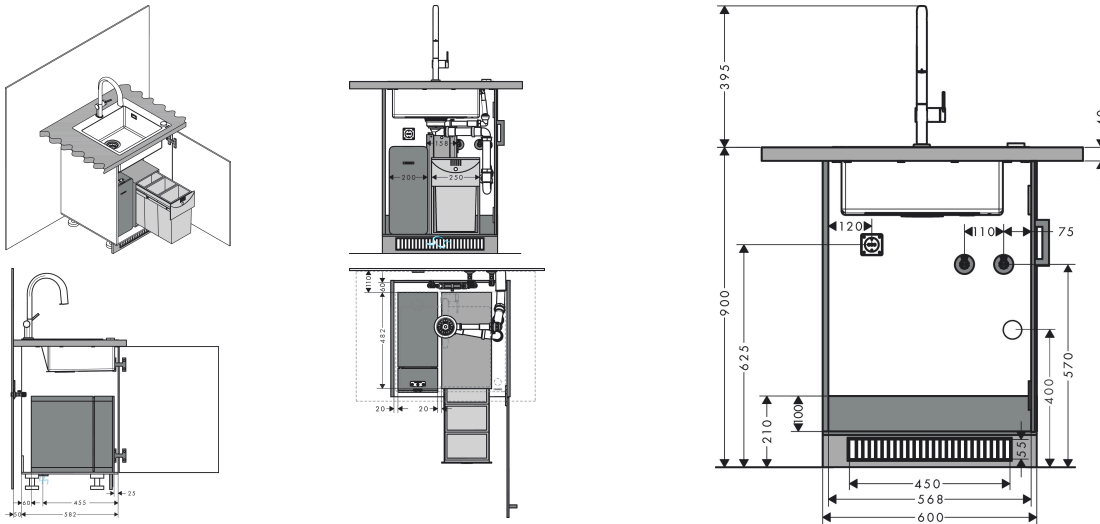

## Stroomschema

Merk  
 Artikelnaam  
 Art.nr.  
 Oppervlakte  
 Netto prijs

hansgrohe  
**Aqittura M91** keukenkraan 210, uittrekbare uitloop, 1 jet, sBox  
 76836670  
 Mat zwart  
 2.910,76 EUR

## Installatievoorbeelden

**i** Afmetingen kunnen variëren vanwege keramische toleranties die verband houden met het productieproces.

Merk	hansgrohe
Artikelnaam	<b>Aqittura M91</b> keukenkraan 210, uittrekbare uitloop, 1 jet, sBox
Art.nr.	76836670
Oppervlakte	Mat zwart
Netto prijs	2.910,76 EUR