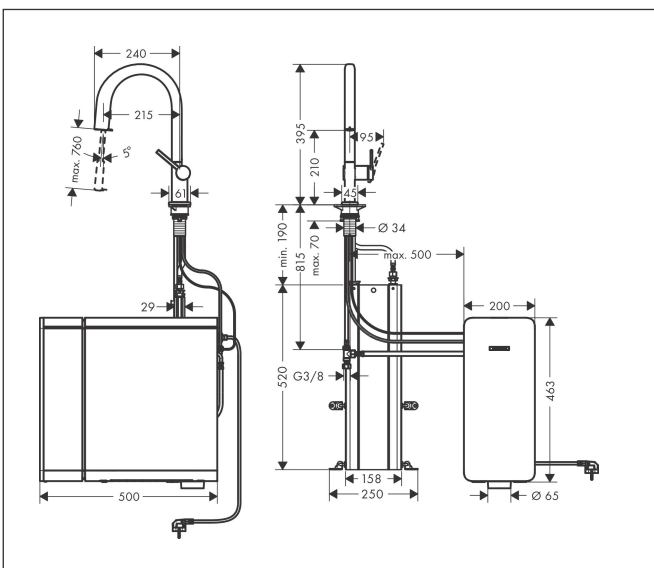

Merk hansgrohe  
 Artikelnaam **Aqittura M91** keukenkraan 210, uittrekbare uitloop, 1 jet, sBox  
 Art.nr. 76836670  
 Oppervlakte Mat zwart  
 Netto prijs 2.910,76 EUR

## Kenmerken

- bestaat uit: ééngreeps keukenkraan, slangbox, filterkop, mineraliseringskardoes Harmony met filter, SodaBase
- niet inbegrepen: CO2 patroon
- draaibereik 60°, 110° of 150°, instelbaar in 3 standen
- laminaire straal
- maximale doorstroomhoeveelheid bij 3 bar: 6,2 l/min
- keramisch kardoes
- eenvoudige montage dankzij de G 3/8 flexibele aansluitslangen
- met sBox voor vrije en soepele geleiding van de slang
- verlengstuk lengte tot 76 cm
- boren van een kraangat Ø 35 vereist
- gescheiden watertoevoer voor gefilterd en ongefilterd water
- gekoeld, gefilterd drinkwater in plat, medium en bruisend via de keuzeknop aan de uitloop
- bediening en monitoring van je verbruik via de hansgrohe home App
- filtercapaciteit: 300 l
- koelingscapaciteit: 7l/uur gekoeld water
- pushbericht bij lage capaciteit van het filter of van de CO2-patroon (hansgrohe home App)
- energieverbruik: 240W (water afgifte), 180W (koeling), 3W (standby)
- aansluiting: 230V ± 10 %
- Maximale af te tappen hoeveelheid gekoeld/bruisend water: 2 l/min

## Maat tekeningen