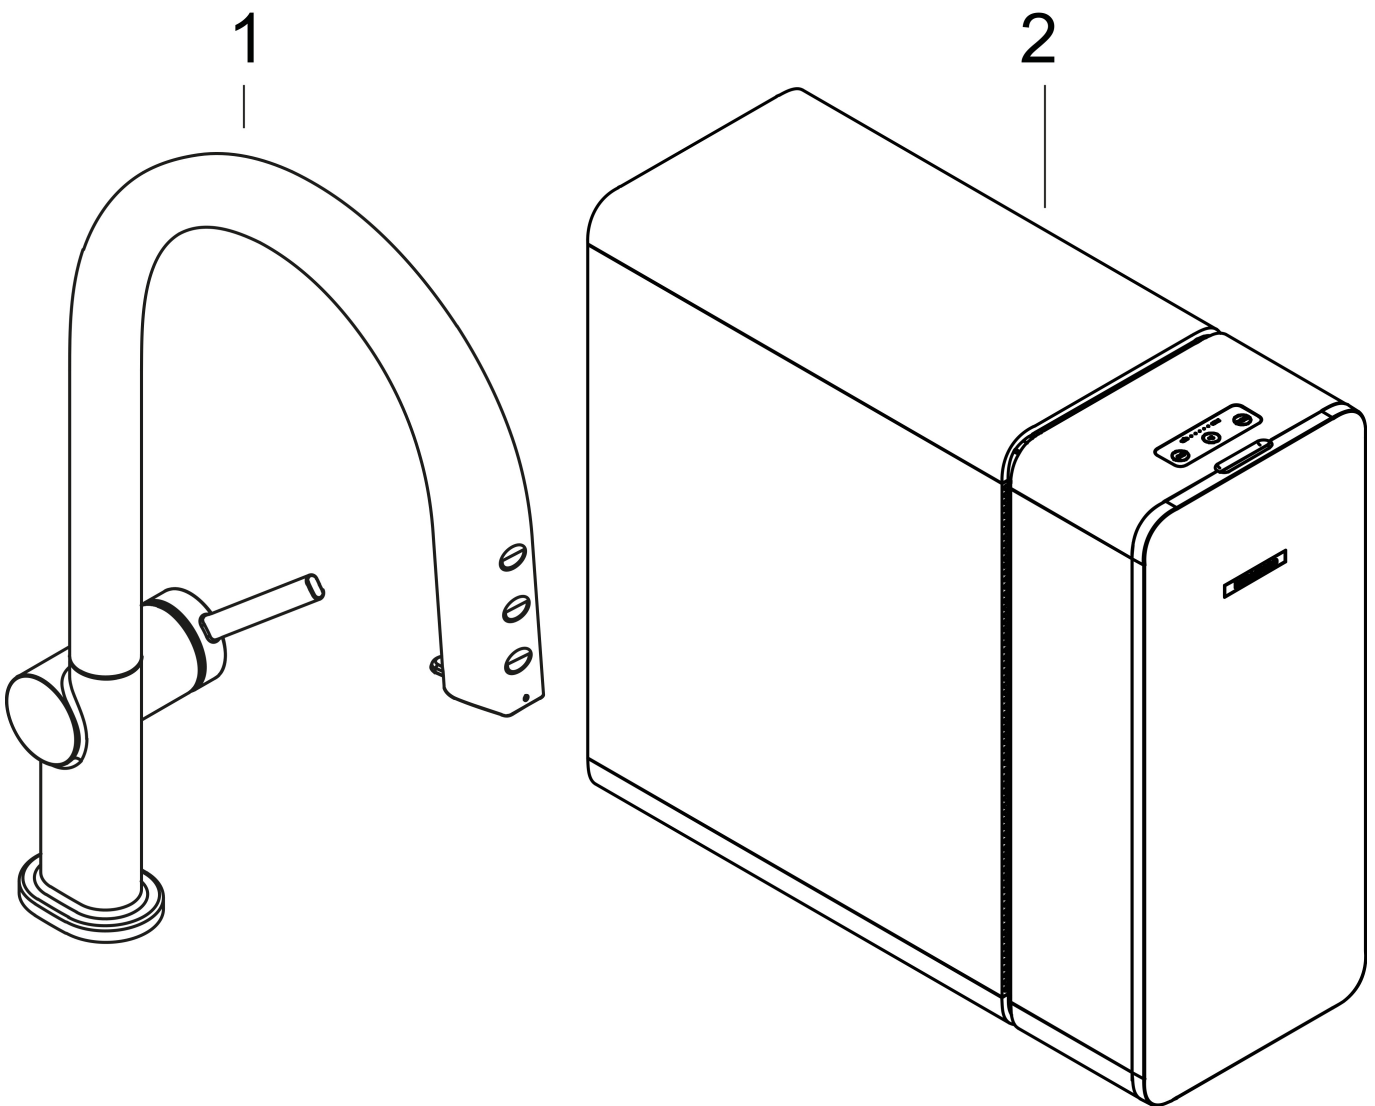

Merk	hansgrohe
Artikelnaam	Aqittura M91 keukenkraan 210, uittrekbare uitloop, 1 jet, sBox
Art.nr.	76836670
Oppervlakte	Mat zwart
Netto prijs	2.910,76 EUR

Explosietekening voor bouwjaar: >07/22