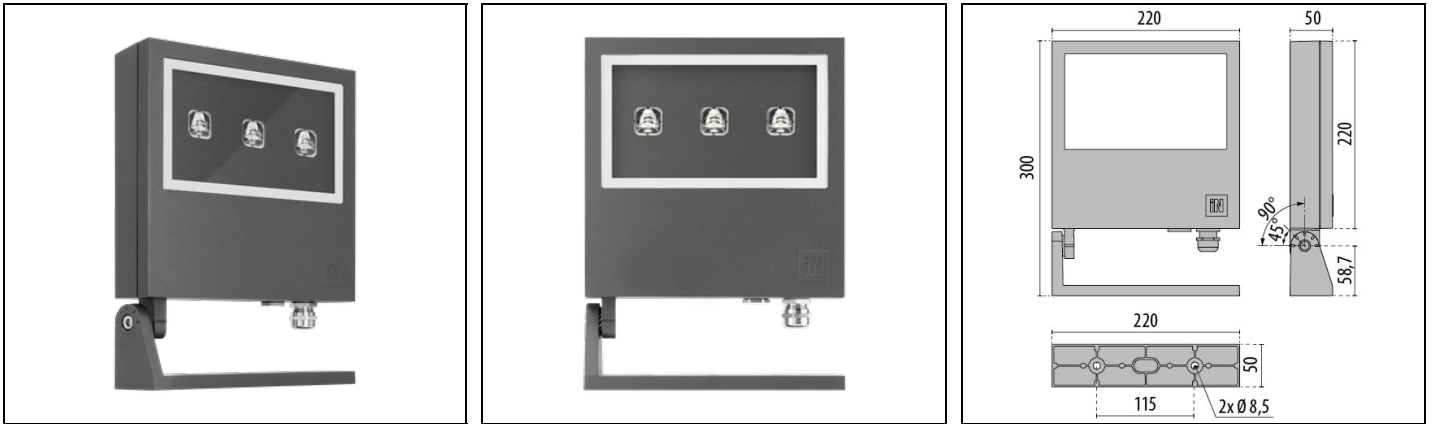

FOCUS+2 A/W

Bestelnr. 305183

Omschrijving

Schijnwerper voor binnen en buiten bestaande uit:

- Behuizing en ring van gepoedercoat spuitgietaluminium ISO 9227/12944 - ISO 9223 (C5)
- Verstelbare bevestigingsstang, in aluminium spuitgietwerk, gelakt
- Afscherming van vlak, gehard, extrahelder glas, aan de binnenkant bedrukt
- Pakking in slijtvast siliconen
- Schroeven van roestvrij staal
- Kabelklem M20x1,5 voor kabels $\varnothing 7 - \varnothing 12$ mm (FOCUS+ 2 / 3)

Product gegevens

ETIM Groep:	EG000027	ETIM Klasse:	EC001744
-------------	----------	--------------	----------

Algemene informatie

Lamphouder:	LED	Lichtbron:	LED
Nominale lichtstroom [lm]:	2520	Reële lichtstroom [lm]:	1857
Armatuur wattage [W]:	26 W	Specifieke lichtstroom [lm/W]:	71
CRI:	70	Kleurtemperatuur [K]:	3000
Kleur / Afwerking:	AN-g6 / Antraciet / Structuur mat	IP waarde:	IP66
Impact resistance / impact energy:	IK09 10J xx7	Beschermingsklasse:	I
Optiek:	A/W - Asymmetrische verspreidende	Stralingshoek:	55°
Nettogewicht [kg]:	2.996	Totale lengte [mm]:	220
Totale breedte [mm]:	300	Totale hoogte [mm]:	50

Mechanische eigenschappen

Vorm:	Rechthoekig	Materiaal behuizing:	Aluminium
Materiaal afscherming:	Glas	Frontale oppervlakte [m ²]:	0.01
Laterale oppervlakte [m ²]:	0.01	Bovenaanzicht oppervlakte [m ²]:	0.05