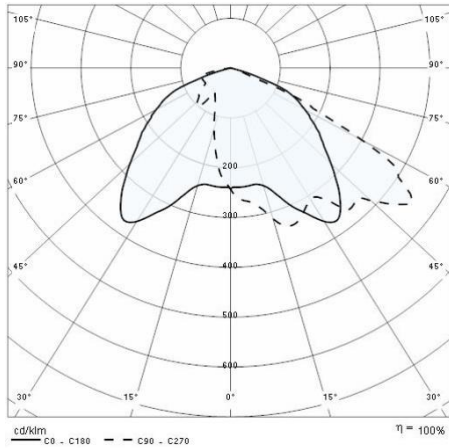

Fotometrische gegevens