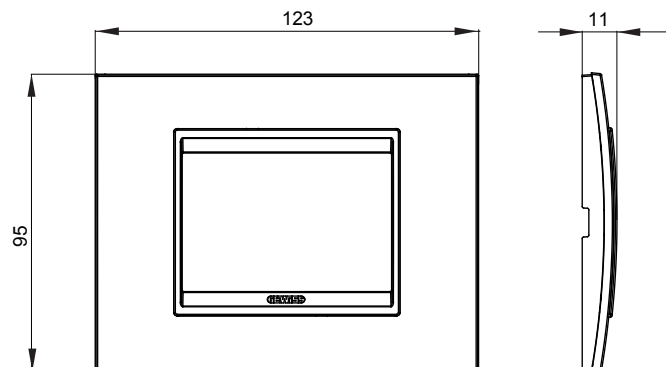

DIMENSIONAL

TECHNICAL SYMBOLOGY

STANDARDS/APPROVALS