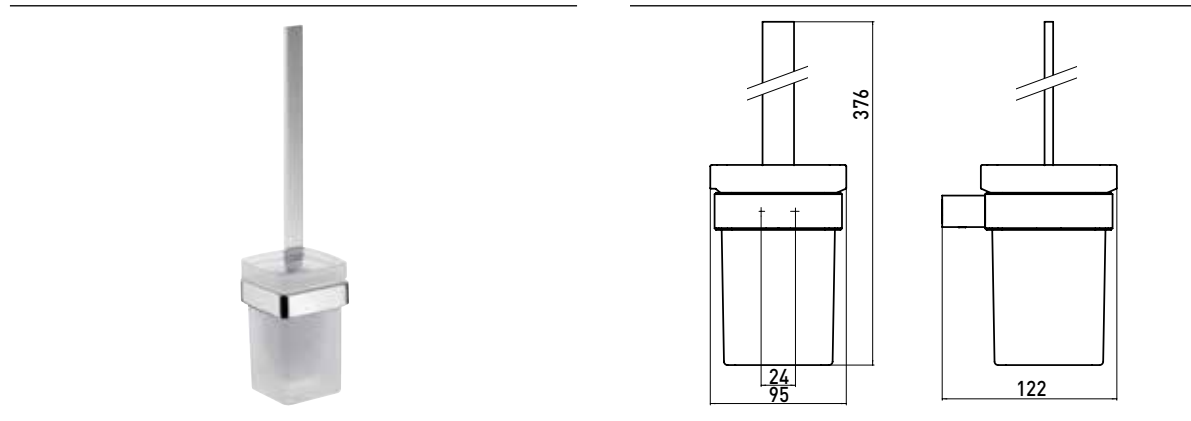

PRODUCTINFORMATIE

Toiletborstelgarnituur, kristalglas gesatineerd, wandmodel chroom

Art.nr.0515 001 00