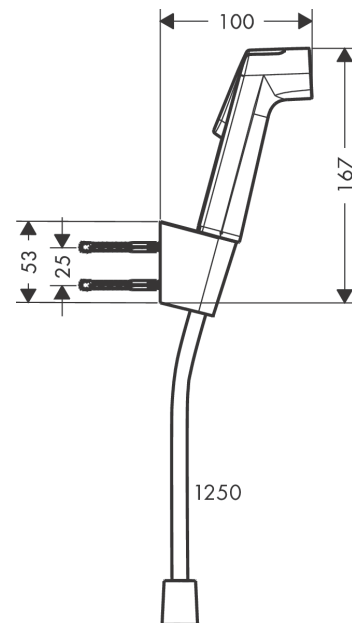

bidethanddouche 1jet EcoSmart met Porter S douchehouder en doucheslang 125 cmFinish: **chrom** Artikelnummer: **29238000****Beschrijving**

- bestaat uit: bidet handdouche, douchehouder, doucheslang
- diameter handdouche 28 mm
- we raden aan om dit product te gebruiken met een stopkraan in de leiding
- niet geschikt voor gebruik in landen met een geldige EN 1717
- doucheslang met een conische en een cilindrische moer
- draaikoppeling voorkomt dat de slang in de knoop raakt
- met terugslagklep
- geïntegreerde houder
- douchehouder van kunststof
- afspoelbare zeefafdichting
- niet intrinsiek veilig tegen terugstroming
- EU taxonomie: max. 8l/min

Artikeldetails

Vrijblijvende advies
verkoopprijs excl. BTW 96,40 €

Vrijblijvende advies
verkoopprijs incl. BTW 116,64 €

Technologie**Productfoto****Maattekening**

bidethanddouche 1jet EcoSmart met Porter S douchehouder en doucheslang 125 cm
 Finish: **chrom** Artikelnummer: **29238000**

Doorstroomdiagram