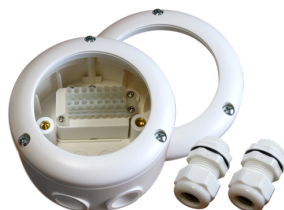

B.E.G.**LUXOMAT®**

PD4-S-OB

92142 EAN: 4007529921423

- Spanning: 110 - 240 V AC 50 / 60 Hz
- Afmetingen: Ø 101 x 76 mm
- Typisch verbruik: ca. 0.2 W

Bestelgegevens

Omschrijving	Kleur	Art.nr.
PD4-S-OB	wit	92142

Accessoires

BLE-IR-Adapter

Art.nr.: 93067

Afmetingen: 40 x 55 x 103 mm

Kleur: zwart

Frequentie: 2.4 GHz ISM band, GFSK
0.2 dBm + 5.3 dBi = 5.5 dBm

Opbouwsokkel IP65 PD4-OB IP54

Art.nr.: 92376

Afmetingen: Ø 115 x 70 mm

Beschermingsgraad/-klasse: IP65

Slagvastheid: IK07

Muurhouder PD4-OB

Art.nr.: 92441

Afmetingen: 130 x 100 x 53 mm

Behuizing: polycarbonaat, UV-
bestendig

Kleur: wit