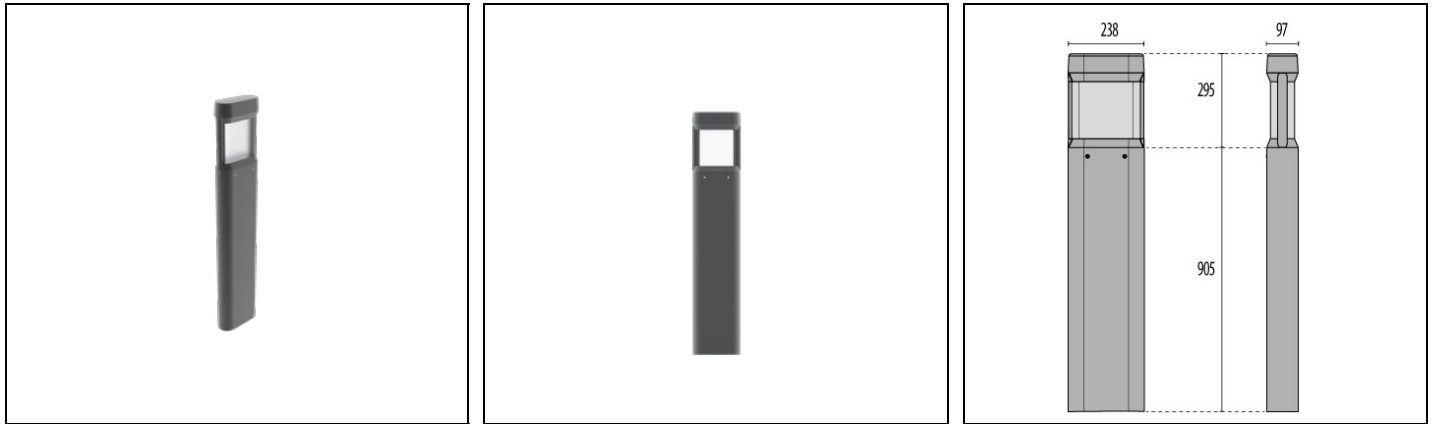

AMON MINI SOFT S/EW

Bestelnr. 306061

Omschrijving

Armatuur voor binnen en buiten, voor bevestiging aan de vloer, bestaande uit:

- Behuizing van geëxtrudeerd gelakt aluminium ISO 9227/12944 - ISO 9223 (C5)
- De SOFT versie wordt met een gesatineerde UV bestendige polycarbonaat afscherming geleverd
- Afscherming van vlak, gehard, extrahelder glas, aan de binnenkant bedrukt
- Optisch compartiment van gelakt spuitgietaluminium
- Reflector van gesatineerd zeer zuiver aluminium (Al 99,98)
- Pakking in slijtvast siliconen
- Elektrische aansluiting via aansluitdoos
- Luik uit gelakt spuitgietaluminium
- Armatuur inclusief driver
- Schroeven van roestvrij staal
- Elektrische componenten compartiment van gelakt spuitgietaluminium
- Decoratieve flensplaat-afdekking voor de bevestigingsbasis, in gelakt spuitgietaluminium, verkrijgbaar als accessoire
- Voor de installatie is als accessoire een roestvrijstalen grondplaat verkrijgbaar voor verankering in cement
- Compleet met extra voorziening voor bescherming tegen piekspanningen van het netwerk tot aan 10 kV (CM/DM)
- Bevestigingsflens voor grondinbouw uit gelakt staal

Product gegevens

ETIM Groep:	EG000027	ETIM Klasse:	EC000301
-------------	----------	--------------	----------

Algemene informatie

Lamphouder:	LED	Lichtbron:	LED
Nominale lichtstroom [lm]:	5046	Reële lichtstroom [lm]:	1359
Armatuur wattage [W]:	40 W	Specifieke lichtstroom [lm/W]:	34
CRI:	80	Kleurtemperatuur [K]:	4000
Kleur / Afwerking:	AN-g6 / Antraciet / Structuur mat	IP waarde:	IP65
Impact resistance / impact energy:	IK07 2J xx5	Beschermingsklasse:	I
Optiek:	S/EW - Symmetrische extra verspreidende	Nettogewicht [kg]:	21.066
Totale diameter [mm]:	300	Totale hoogte [mm]:	1200

Mechanische eigenschappen

Vorm:	Rechthoekig	Materiaal behuizing:	Aluminium
Materiaal afscherming:	Kunststof	Gloeidraadtest [°C]:	650 °C
Frontale oppervlakte [m ²]:	0.29	Laterale oppervlakte [m ²]:	0.12
Bovenaanzicht oppervlakte [m ²]:	0.02		