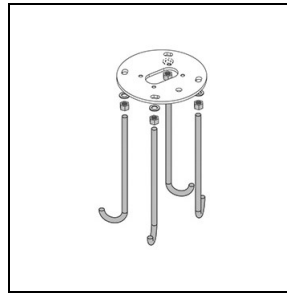

Fotometrische gegevens

Optionele accessoires

AMON MINI

310921

Afdekking flensplaat AMON

■ AN-g6 / Antraciet

310922

Flensplaat met
bevestigingsdraadeinden