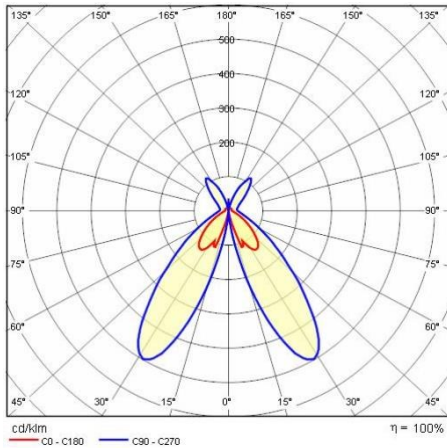

Fotometrische gegevens