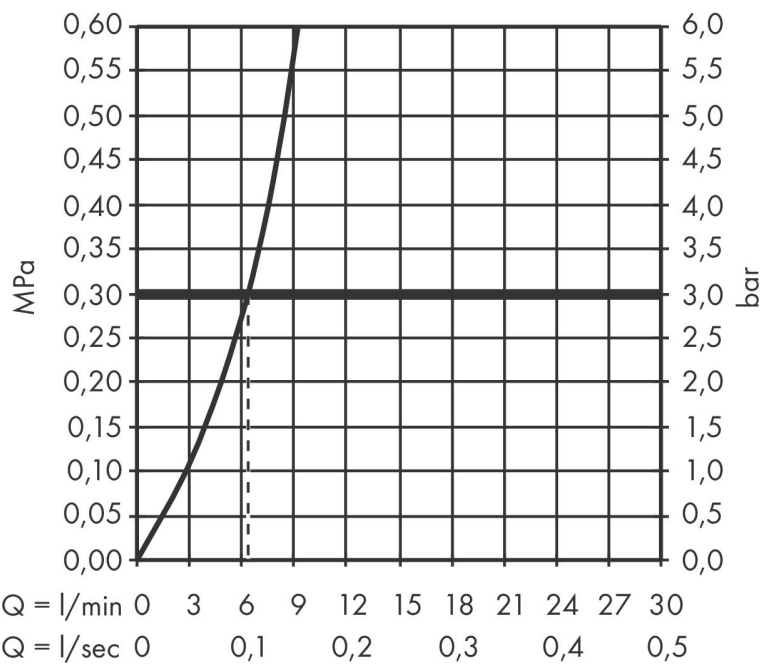

Kenmerken

- bestaat uit: ééngreeps keukenkraan, slangbox, filterkop, mineraliseringskardoes Harmony met filter, SodaBase
- niet inbegrepen: CO2 patroon
- draaibereik 60°, 110° of 150°, instelbaar in 3 standen
- laminaire straal
- maximale doorstroomhoeveelheid bij 3 bar: 6,2 l/min
- keramisch kardoes
- eenvoudige montage dankzij de G 3/8 flexibele aansluitslangen
- met sBox voor vrije en soepele geleiding van de slang
- verlengstuk lengte tot 76 cm
- boren van een kraangat Ø 35 vereist
- gescheiden watertoevoer voor gefilterd en ongefilterd water
- gekoeld, gefilterd drinkwater in plat, medium en bruisend via de keuzeknop aan de uitloop
- bediening en monitoring van je verbruik via de hansgrohe home App
- filtercapaciteit: 300 l
- koelingscapaciteit: 7l/uur gekoeld water
- pushbericht bij lage capaciteit van het filter of van de CO2-patroon (hansgrohe home App)
- energieverbruik: 240W (water afgifte), 180W (koeling), 3W (standby)
- aansluiting: 230V ± 10 %
- Maximale af te tappen hoeveelheid gekoeld/bruisend water: 2 l/min

Technologie

Straalsoorten

Certificaat

Merk hansgrohe
 Artikelnaam **Aqittura M91** keukenkraan 210, uittrekbare uitloop, 1jet, sBox
 Art.nr. 76836800
 Oppervlakte rvs look
 Netto prijs 2.783,67 EUR

Stroomschema

Merk
 Artikelnaam
 Art.nr.
 Oppervlakte
 Netto prijs

hansgrohe
Aqittura M91 keukenkraan 210, uittrekbare uitloop, 1 jet, sBox
 76836800
 rvs look
 2.783,67 EUR

Installatievoorbeelden

i Afmetingen kunnen variëren vanwege keramische toleranties die verband houden met het productieproces.