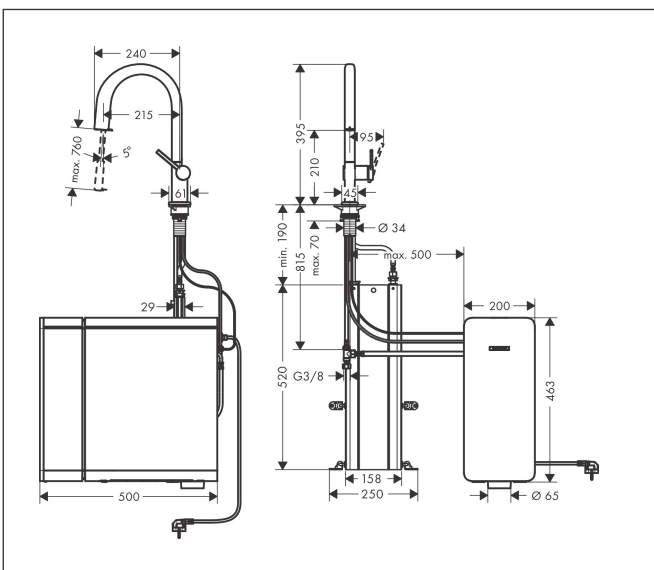

Merk **hansgrohe**
 Artikelnaam **Aqittura M91** keukenkraan 210, uittrekbare uitloop, 1 jet, sBox
 Art.nr. **76836800**
 Oppervlakte **rvs look**
 Netto prijs **2.783,67 EUR**

Product foto

Maat tekeningen

Kenmerken

- bestaat uit: ééngreeps keukenkraan, slangbox, filterkop, mineraliseringskardoes Harmony met filter, SodaBase
- niet inbegrepen: CO2 patroon
- draaibereik 60°, 110° of 150°, instelbaar in 3 standen
- laminaire straal
- maximale doorstroomhoeveelheid bij 3 bar: 6,2 l/min
- keramisch kardoes
- eenvoudige montage dankzij de G 3/8 flexibele aansluitslangen
- met sBox voor vrije en soepele geleiding van de slang
- verlengstuk lengte tot 76 cm
- boren van een kraangat Ø 35 vereist
- gescheiden watertoevoer voor gefilterd en ongefilterd water
- gekoeld, gefilterd drinkwater in plat, medium en bruisend via de keuzeknop aan de uitloop
- bediening en monitoring van je verbruik via de hansgrohe home App
- filtercapaciteit: 300 l
- koelingscapaciteit: 7l/uur gekoeld water
- pushbericht bij lage capaciteit van het filter of van de CO2-patroon (hansgrohe home App)
- energieverbruik: 240W (water afgifte), 180W (koeling), 3W (standby)
- aansluiting: 230V ± 10 %
- Maximale af te tappen hoeveelheid gekoeld/bruisend water: 2 l/min

Technologie

Straalsoorten

Certificaat

Merk hansgrohe
 Artikelnaam **Aqittura M91** keukenkraan 210, uittrekbare uitloop, 1jet, sBox
 Art.nr. 76836800
 Oppervlakte rvs look
 Netto prijs 2.783,67 EUR

Stroomschema

Merk
 Artikelnaam
 Art.nr.
 Oppervlakte
 Netto prijs

hansgrohe
Aqittura M91 keukenkraan 210, uittrekbare uitloop, 1 jet, sBox
 76836800
 rvs look
 2.783,67 EUR

Installatievoorbeelden

i Afmetingen kunnen variëren vanwege keramische toleranties die verband houden met het productieproces.