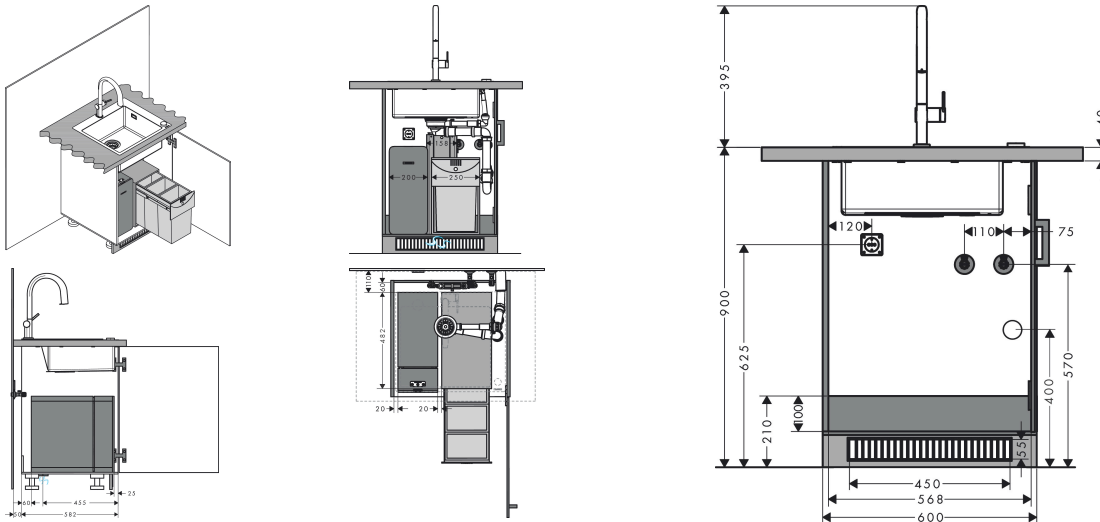

Kenmerken

- bestaat uit: ééngreeps keukenkraan, slangbox, filterkop, mineraliseringskardoes Harmony met filter, SodaBase
- niet inbegrepen: CO2 patroon
- draaibereik 60°, 110° of 150°, instelbaar in 3 standen
- laminaire straal
- maximale doorstroomhoeveelheid bij 3 bar: 6,2 l/min
- keramisch kardoes
- eenvoudige montage dankzij de G 3/8 flexibele aansluitslangen
- met sBox voor vrije en soepele geleiding van de slang
- verlengstuk lengte tot 76 cm
- boren van een kraangat Ø 35 vereist
- gescheiden watertoevoer voor gefilterd en ongefilterd water
- gekoeld, gefilterd drinkwater in plat, medium en bruisend via de keuzeknop aan de uitloop
- bediening en monitoring van je verbruik via de hansgrohe home App
- filtercapaciteit: 300 l
- koelingscapaciteit: 7l/uur gekoeld water
- pushbericht bij lage capaciteit van het filter of van de CO2-patroon (hansgrohe home App)
- energieverbruik: 240W (water afgifte), 180W (koeling), 3W (standby)
- aansluiting: 230V ± 10 %
- Maximale af te tappen hoeveelheid gekoeld/bruisend water: 2 l/min

Technologie

Straalsoorten

Certificaat

Merk hansgrohe
 Artikelnaam **Aqittura M91** keukenkraan 210, uittrekbare uitloop, 1jet, sBox
 Art.nr. 76836800
 Oppervlakte rvs look
 Netto prijs 2.783,67 EUR

Stroomschema

Merk
 Artikelnaam
 Art.nr.
 Oppervlakte
 Netto prijs

hansgrohe
Aqittura M91 keukenkraan 210, uittrekbare uitloop, 1 jet, sBox
 76836800
 rvs look
 2.783,67 EUR

Installatievoorbeelden

i Afmetingen kunnen variëren vanwege keramische toleranties die verband houden met het productieproces.

Merk	hansgrohe
Artikelnaam	Aqittura M91 keukenkraan 210, uittrekbare uitloop, 1 jet, sBox
Art.nr.	76836800
Oppervlakte	rvs look
Netto prijs	2.783,67 EUR

Explosietekening voor bouwjaar: >07/22

Merk hansgrohe
 Artikelnaam **Aqittura M91** keukenkraan 210, uittrekbare uitloop, 1jet, sBox
 Art.nr. 76836800
 Oppervlakte rvs look
 Netto prijs 2.783,67 EUR