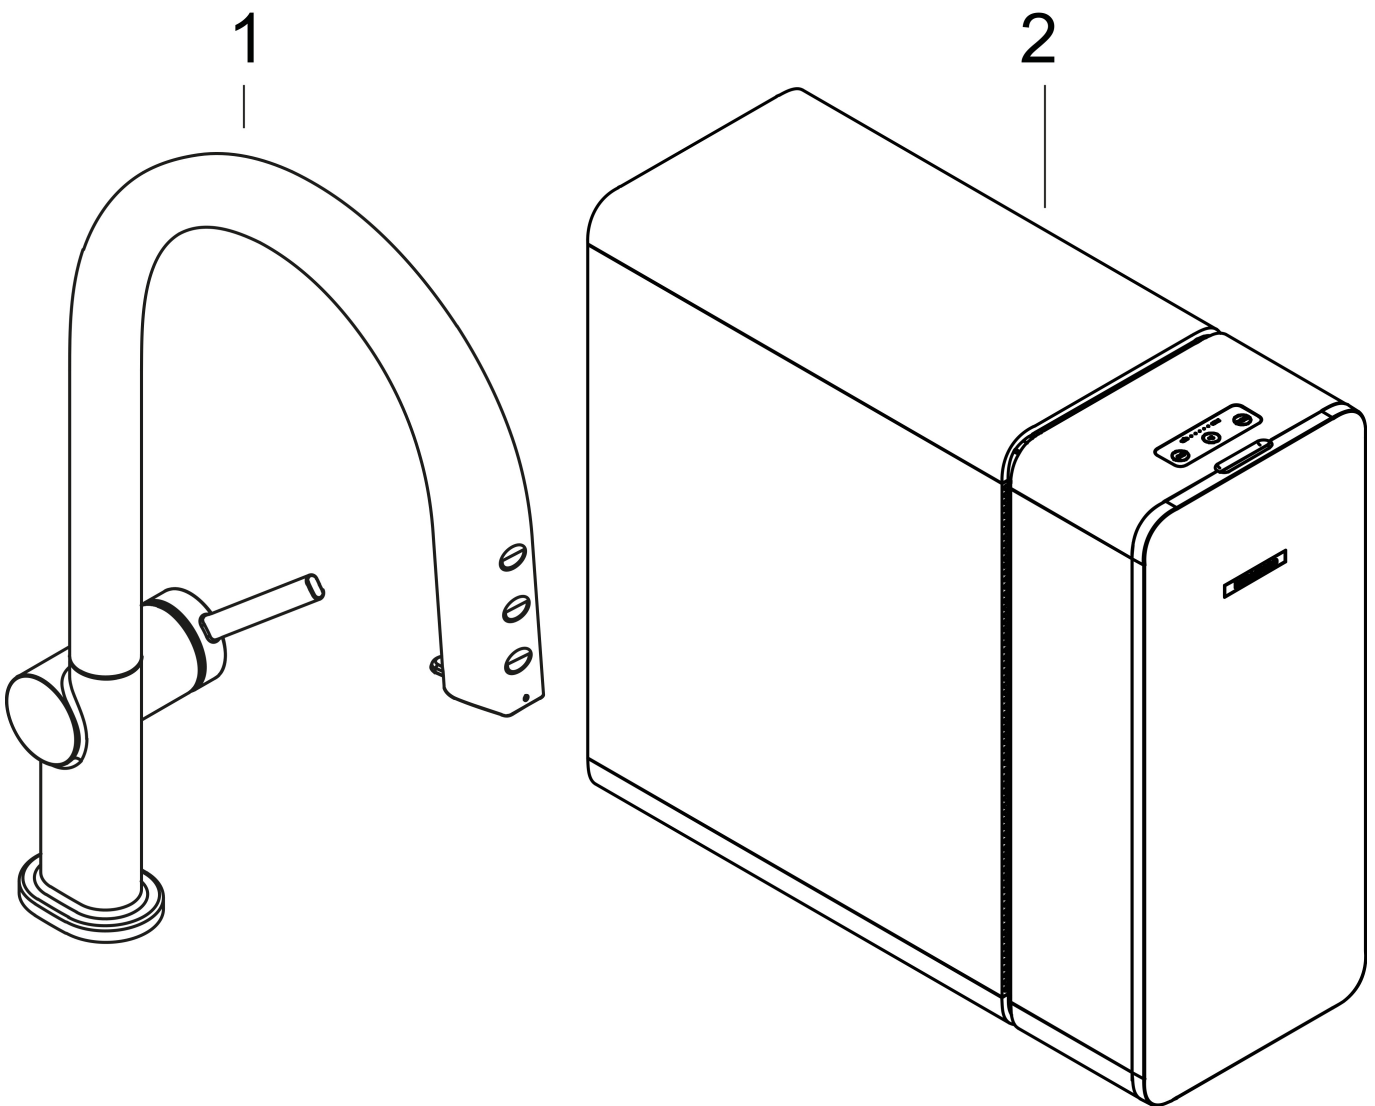

Kenmerken

- bestaat uit: ééngreeps keukenkraan, slangbox, filterkop, mineraliseringskardoes Harmony met filter, SodaBase
- niet inbegrepen: CO2 patroon
- draaibereik 60°, 110° of 150°, instelbaar in 3 standen
- laminaire straal
- maximale doorstroomhoeveelheid bij 3 bar: 6,2 l/min
- keramisch kardoes
- eenvoudige montage dankzij de G 3/8 flexibele aansluitslangen
- met sBox voor vrije en soepele geleiding van de slang
- verlengstuk lengte tot 76 cm
- boren van een kraangat Ø 35 vereist
- gescheiden watertoevoer voor gefilterd en ongefilterd water
- gekoeld, gefilterd drinkwater in plat, medium en bruisend via de keuzeknop aan de uitloop
- bediening en monitoring van je verbruik via de hansgrohe home App
- filtercapaciteit: 300 l
- koelingscapaciteit: 7l/uur gekoeld water
- pushbericht bij lage capaciteit van het filter of van de CO2-patroon (hansgrohe home App)
- energieverbruik: 240W (water afgifte), 180W (koeling), 3W (standby)
- aansluiting: 230V ± 10 %
- Maximale af te tappen hoeveelheid gekoeld/bruisend water: 2 l/min

Merk
 Artikelnaam
 Art.nr.
 Oppervlakte
 Netto prijs

hansgrohe
Aqittura M91 keukenkraan 210, uittrekbare uitloop, 1 jet, sBox
 76836800
 rvs look
 2.783,67 EUR

Installatievoorbeelden

i Afmetingen kunnen variëren vanwege keramische toleranties die verband houden met het productieproces.

Merk	hansgrohe
Artikelnaam	Aqittura M91 keukenkraan 210, uittrekbare uitloop, 1 jet, sBox
Art.nr.	76836800
Oppervlakte	rvs look
Netto prijs	2.783,67 EUR

Explosietekening voor bouwjaar: >07/22

Merk hansgrohe
 Artikelnaam **Aqittura M91** keukenkraan 210, uittrekbare uitloop, 1jet, sBox
 Art.nr. 76836800
 Oppervlakte rvs look
 Netto prijs 2.783,67 EUR