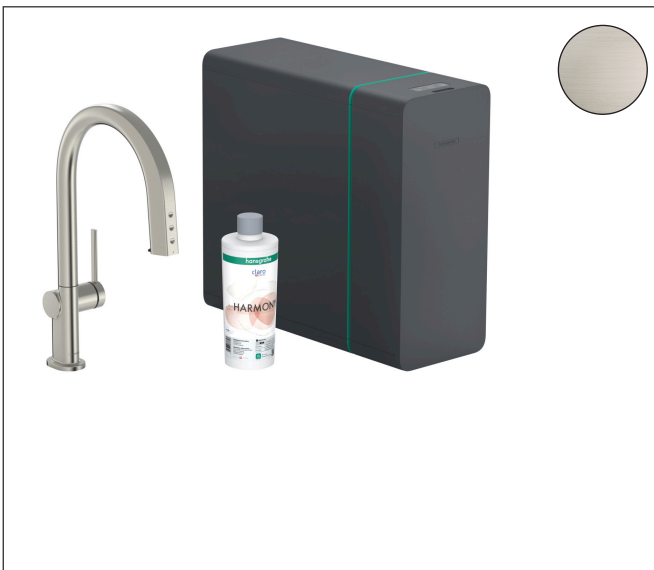

Merk **hansgrohe**
 Artikelnaam **Aqittura M91** keukenkraan 210, uittrekbare uitloop, 1 jet, sBox
 Art.nr. **76836800**
 Oppervlakte **rvs look**
 Netto prijs **2.783,67 EUR**

Product foto

Maat tekeningen

Kenmerken

- bestaat uit: ééngreeps keukenkraan, slangbox, filterkop, mineraliseringskardoes Harmony met filter, SodaBase
- niet inbegrepen: CO2 patroon
- draaibereik 60°, 110° of 150°, instelbaar in 3 standen
- laminaire straal
- maximale doorstroomhoeveelheid bij 3 bar: 6,2 l/min
- keramisch kardoes
- eenvoudige montage dankzij de G 3/8 flexibele aansluitslangen
- met sBox voor vrije en soepele geleiding van de slang
- verlengstuk lengte tot 76 cm
- boren van een kraangat Ø 35 vereist
- gescheiden watertoevoer voor gefilterd en ongefilterd water
- gekoeld, gefilterd drinkwater in plat, medium en bruisend via de keuzeknop aan de uitloop
- bediening en monitoring van je verbruik via de hansgrohe home App
- filtercapaciteit: 300 l
- koelingscapaciteit: 7l/uur gekoeld water
- pushbericht bij lage capaciteit van het filter of van de CO2-patroon (hansgrohe home App)
- energieverbruik: 240W (water afgifte), 180W (koeling), 3W (standby)
- aansluiting: 230V ± 10 %
- Maximale af te tappen hoeveelheid gekoeld/bruisend water: 2 l/min

Technologie

Straalsoorten

Certificaat

Merk hansgrohe
 Artikelnaam **Aqittura M91** keukenkraan 210, uittrekbare uitloop, 1jet, sBox
 Art.nr. 76836800
 Oppervlakte rvs look
 Netto prijs 2.783,67 EUR

Stroomschema

Onderdelen voor bouwjaar: >07/22

Pos	Beschrijving	Art.nr.
1	keukenmengkraan	76833800
2	SodaBase	76835000