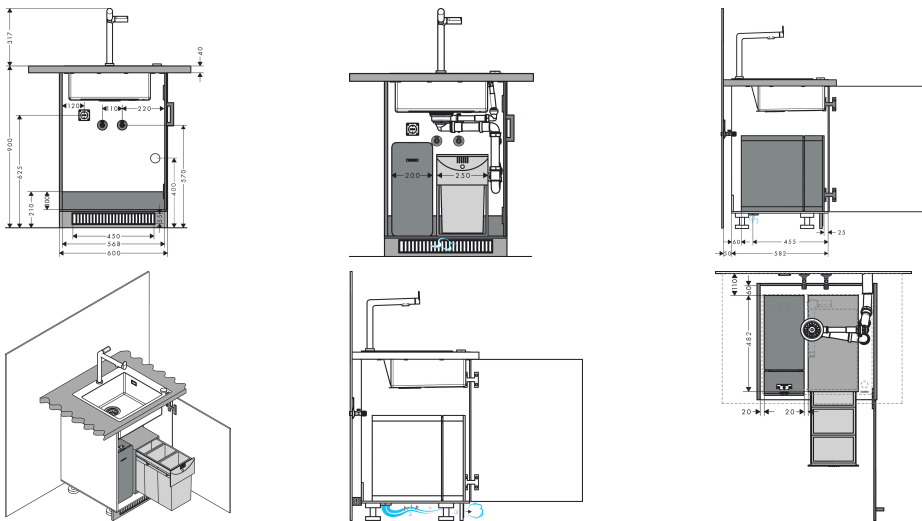

Merk hansgrohe
 Artikelnaam **Aqittura M91** Soda systeem 240, 1jet, chroom
 Art.nr. 76837000
 Oppervlakte chroom
 Netto prijs 2.431,42 EUR

Stroomschema

Merk
 Artikelnaam
 Art.nr.
 Oppervlakte
 Netto prijs

hansgrohe
Aqittura M91 Soda systeem 240, 1jet, chroom
 76837000
 chroom
 2.431,42 EUR

Installatievoorbeelden

i Afmetingen kunnen variëren vanwege keramische toleranties die verband houden met het productieproces.

Merk hansgrohe
Artikelnaam **Aqittura M91** Soda systeem 240, 1jet, chroom
Art.nr. 76837000
Oppervlakte chroom
Netto prijs 2.431,42 EUR

Explosietekening voor bouwjaar: >07/22

Merk hansgrohe
 Artikelnaam **Aqittura M91** Soda systeem 240, 1jet, chroom
 Art.nr. 76837000
 Oppervlakte chroom
 Netto prijs 2.431,42 EUR

Onderdelen voor bouwjaar: >07/22

Pos	Beschrijving	Art.nr.
1	keukenmengkraan	76834000
2	SodaBase	76835000