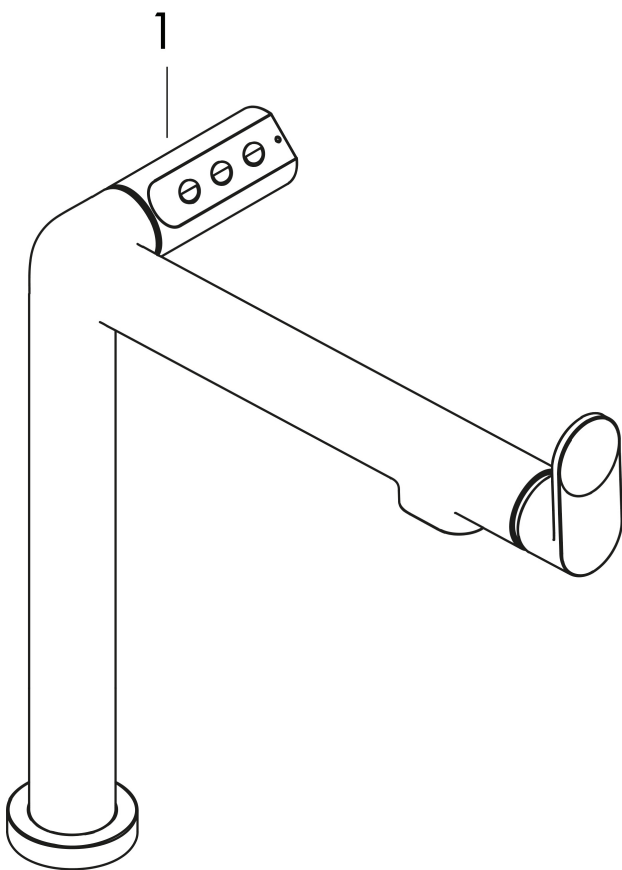

Merk hansgrohe
 Artikelnaam **Aqittura M91** Soda systeem 240, 1jet, chroom
 Art.nr. 76837000
 Oppervlakte chroom
 Netto prijs 2.431,42 EUR

Stroomschema

Merk
 Artikelnaam
 Art.nr.
 Oppervlakte
 Netto prijs

hansgrohe
Aqittura M91 Soda systeem 240, 1jet, chroom
 76837000
 chroom
 2.431,42 EUR

Installatievoorbeelden

i Afmetingen kunnen variëren vanwege keramische toleranties die verband houden met het productieproces.

Merk hansgrohe
Artikelnaam **Aqittura M91** Soda systeem 240, 1jet, chroom
Art.nr. 76837000
Oppervlakte chroom
Netto prijs 2.431,42 EUR

Explosietekening voor bouwjaar: >07/22

Merk hansgrohe
 Artikelnaam **Aqittura M91** Soda systeem 240, 1jet, chroom
 Art.nr. 76837000
 Oppervlakte chroom
 Netto prijs 2.431,42 EUR