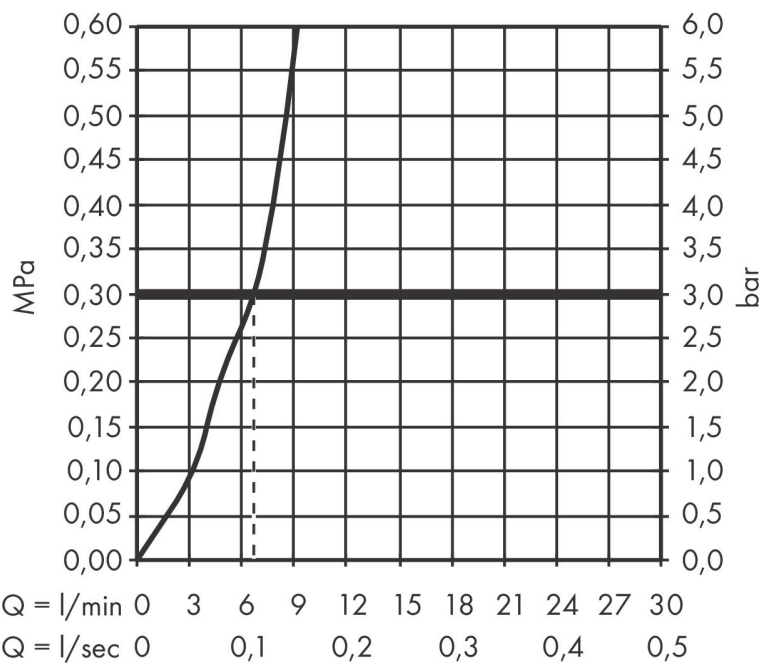

Merk hansgrohe
 Artikelnaam **Aqittura M91** Soda systeem 240, 1jet, chroom
 Art.nr. 76837000
 Oppervlakte chroom
 Netto prijs 2.431,42 EUR

Stroomschema

Merk
 Artikelnaam
 Art.nr.
 Oppervlakte
 Netto prijs

hansgrohe
Aqittura M91 Soda systeem 240, 1jet, chroom
 76837000
 chroom
 2.431,42 EUR

Installatievoorbeelden

i Afmetingen kunnen variëren vanwege keramische toleranties die verband houden met het productieproces.

Merk hansgrohe
Artikelnaam **Aqittura M91** Soda systeem 240, 1jet, chroom
Art.nr. 76837000
Oppervlakte chroom
Netto prijs 2.431,42 EUR

Explosietekening voor bouwjaar: >07/22

Merk hansgrohe
 Artikelnaam **Aqittura M91** Soda systeem 240, 1jet, chroom
 Art.nr. 76837000
 Oppervlakte chroom
 Netto prijs 2.431,42 EUR