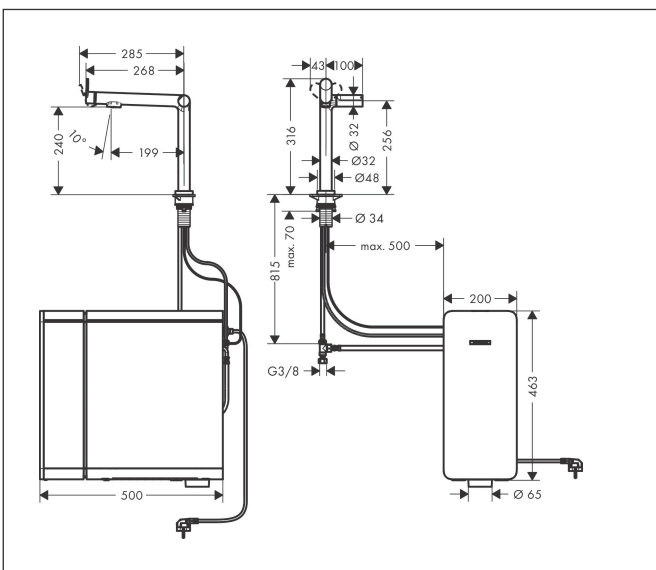

Merk hansgrohe
 Artikelnaam **Aqittura M91** Soda systeem 240, 1jet, chroom
 Art.nr. 76837670
 Oppervlakte Mat zwart
 Netto prijs 2.801,06 EUR

Product foto

Maat tekeningen

Kenmerken

- bestaat uit: ééngreeps keukenkraan, filterkop, mineraliseringskardoes Harmony met filter, SodaBase
- niet inbegrepen: CO2 patroon
- draaibereik 60° of 110°, instelbaar in 2 standen
- laminaire straal
- maximale doorstroomhoeveelheid bij 3 bar: 6,5 l/min
- keramisch kardoes
- eenvoudige montage dankzij de G 3/8 flexibele aansluitslangen
- boren van een kraangat Ø 35 vereist
- gescheiden watertoevoer voor gefilterd en ongefilterd water
- gekoeld, gefilterd drinkwater in plat, medium en bruisend via de keuzeknop aan de uitloop
- bediening en monitoring van je verbruik via de hansgrohe home App
- filtercapaciteit: 300 l
- koelingscapaciteit: 7l/uur gekoeld water
- pushbericht bij lage capaciteit van het filter of van de CO2-patroon (hansgrohe home App)
- energieverbruik: 240W (water afgifte), 180W (koeling), 3W (standby)
- aansluiting: 230V ±10 %
- Maximale af te tappen hoeveelheid gekoeld/bruisend water: 2 l/min
- IP-beschermingsgraad: IP21

Technologie

Straalsoorten

Certificaat

Merk hansgrohe
 Artikelnaam **Aqittura M91** Soda systeem 240, 1jet, chroom
 Art.nr. 76837670
 Oppervlakte Mat zwart
 Netto prijs 2.801,06 EUR

Stroomschema

Merk
 Artikelnaam
 Art.nr.
 Oppervlakte
 Netto prijs

Merk hansgrohe
Artikelnaam **Aqittura M91** Soda systeem 240, 1jet, chroom
Art.nr. 76837670
Oppervlakte Mat zwart
Netto prijs 2.801,06 EUR

Explosietekening voor bouwjaar: >07/22

Merk hansgrohe
 Artikelnaam **Aqittura M91** Soda systeem 240, 1jet, chroom
 Art.nr. 76837670
 Oppervlakte Mat zwart
 Netto prijs 2.801,06 EUR

Onderdelen voor bouwjaar: >07/22

Pos	Beschrijving	Art.nr.
1	keukenmengkraan	76834670
2	SodaBase	76835000