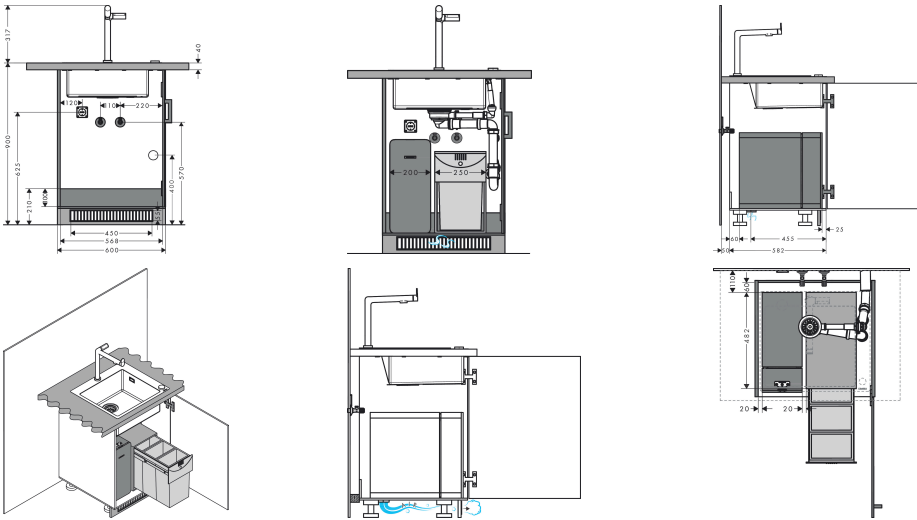

Merk hansgrohe
 Artikelnaam **Aqittura M91** Soda systeem 240, 1jet, chroom
 Art.nr. 76837670
 Oppervlakte Mat zwart
 Netto prijs 2.801,06 EUR

Product foto

Maat tekeningen

Kenmerken

- bestaat uit: ééngreeps keukenkraan, filterkop, mineraliseringskardoes Harmony met filter, SodaBase
- niet inbegrepen: CO2 patroon
- draaibereik 60° of 110°, instelbaar in 2 standen
- laminaire straal
- maximale doorstroomhoeveelheid bij 3 bar: 6,5 l/min
- keramisch kardoes
- eenvoudige montage dankzij de G 3/8 flexibele aansluitslangen
- boren van een kraangat Ø 35 vereist
- gescheiden watertoevoer voor gefilterd en ongefilterd water
- gekoeld, gefilterd drinkwater in plat, medium en bruisend via de keuzeknop aan de uitloop
- bediening en monitoring van je verbruik via de hansgrohe home App
- filtercapaciteit: 300 l
- koelingscapaciteit: 7l/uur gekoeld water
- pushbericht bij lage capaciteit van het filter of van de CO2-patroon (hansgrohe home App)
- energieverbruik: 240W (water afgifte), 180W (koeling), 3W (standby)
- aansluiting: 230V ±10 %
- Maximale af te tappen hoeveelheid gekoeld/bruisend water: 2 l/min
- IP-beschermingsgraad: IP21

Technologie

Straalsoorten

Certificaat

Merk hansgrohe
 Artikelnaam **Aqittura M91** Soda systeem 240, 1jet, chroom
 Art.nr. 76837670
 Oppervlakte Mat zwart
 Netto prijs 2.801,06 EUR

Stroomschema

Merk
 Artikelnaam
 Art.nr.
 Oppervlakte
 Netto prijs

hansgrohe
Aqittura M91 Soda systeem 240, 1jet, chroom
 76837670
 Mat zwart
 2.801,06 EUR

Installatievoorbeelden

i Afmetingen kunnen variëren vanwege keramische toleranties die verband houden met het productieproces.

Merk hansgrohe
Artikelnaam **Aqittura M91** Soda systeem 240, 1jet, chroom
Art.nr. 76837670
Oppervlakte Mat zwart
Netto prijs 2.801,06 EUR

Explosietekening voor bouwjaar: >07/22

Merk hansgrohe
 Artikelnaam **Aqittura M91** Soda systeem 240, 1jet, chroom
 Art.nr. 76837670
 Oppervlakte Mat zwart
 Netto prijs 2.801,06 EUR