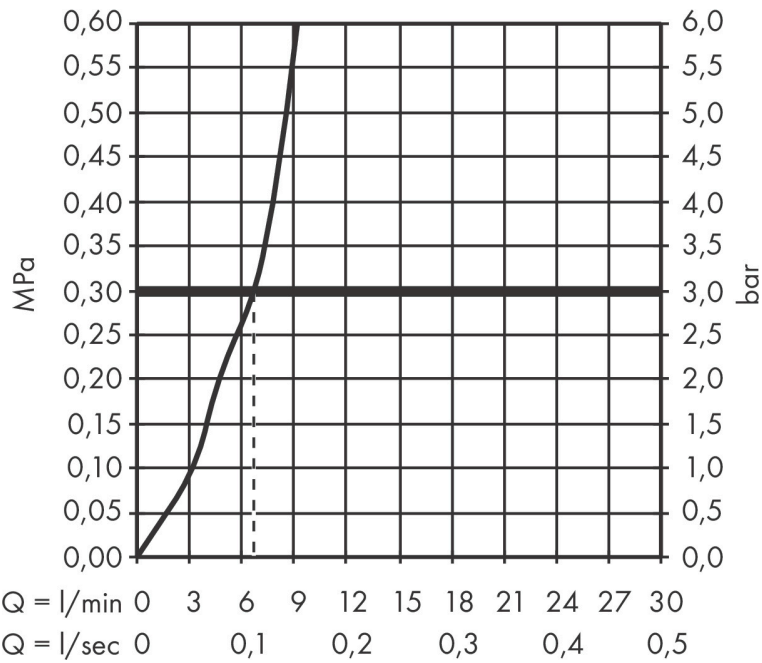

Merk hansgrohe
 Artikelnaam **Aqittura M91** Soda systeem 240, 1jet, chroom
 Art.nr. 76837670
 Oppervlakte Mat zwart
 Netto prijs 2.801,06 EUR

Product foto

Maat tekeningen

Kenmerken

- bestaat uit: ééngreeps keukenkraan, filterkop, mineraliseringskardoes Harmony met filter, SodaBase
- niet inbegrepen: CO2 patroon
- draaibereik 60° of 110°, instelbaar in 2 standen
- laminaire straal
- maximale doorstroomhoeveelheid bij 3 bar: 6,5 l/min
- keramisch kardoes
- eenvoudige montage dankzij de G 3/8 flexibele aansluitslangen
- boren van een kraangat Ø 35 vereist
- gescheiden watertoevoer voor gefilterd en ongefilterd water
- gekoeld, gefilterd drinkwater in plat, medium en bruisend via de keuzeknop aan de uitloop
- bediening en monitoring van je verbruik via de hansgrohe home App
- filtercapaciteit: 300 l
- koelingscapaciteit: 7l/uur gekoeld water
- pushbericht bij lage capaciteit van het filter of van de CO2-patroon (hansgrohe home App)
- energieverbruik: 240W (water afgifte), 180W (koeling), 3W (standby)
- aansluiting: 230V ±10 %
- Maximale af te tappen hoeveelheid gekoeld/bruisend water: 2 l/min
- IP-beschermingsgraad: IP21

Technologie

Straalsoorten

Certificaat

Merk hansgrohe
 Artikelnaam **Aqittura M91** Soda systeem 240, 1jet, chroom
 Art.nr. 76837670
 Oppervlakte Mat zwart
 Netto prijs 2.801,06 EUR

Stroomschema

Merk
 Artikelnaam
 Art.nr.
 Oppervlakte
 Netto prijs

hansgrohe
Aqittura M91 Soda systeem 240, 1jet, chroom
 76837670
 Mat zwart
 2.801,06 EUR

Installatievoorbeelden

i Afmetingen kunnen variëren vanwege keramische toleranties die verband houden met het productieproces.