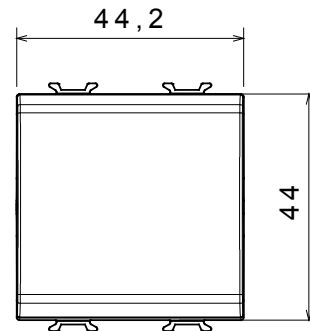

Categorie	Schakelaar	Drukknop	Neutraal
Kleur	Glanzend titanium	Omschrijving	1P - 16 AX
Voltage	250 Vac	Standaard	EN 60669-1
Weerstand bij testvoltage	2000 V op 50 Hz gedurende 1 minuut	Nominaal vermogen van 230V-ledlampen	200 W
Isolatieweerstand	> 5 MOhm	Bedradingsklemmen	Snel, met veer
Verlengde bedieningsschakelaar (aant. positiewijzigingen)	1000 op In 250 Vac $\cos\phi=0,6$	Thermodruk met kogel	125 °C
Gloedraadtest	850 °C	Klemgrip op kabeltractie	> 50 N
Klem aandraaicapaciteit litzekabel (mm <sup>2</sup> )	min. 0,75 - max. 2x2,5	Klem aandraaicapaciteit kabel massieve kern (mm <sup>2</sup> )	min. 0,5 - max. 2x2,5
Aant. modules	2	Materiaal	Technopolymeer
Electrocod	0130		

### DIMENSIONAL