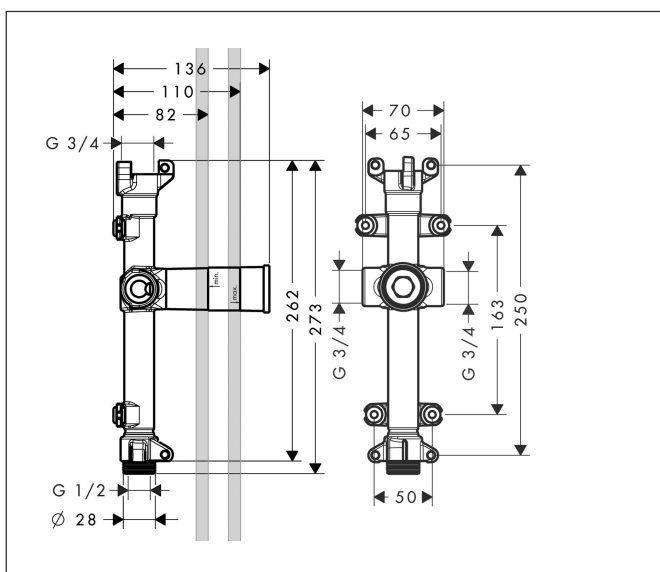

Merk	AXOR
Artikelnaam	<b>AXOR ShowerSolutions</b> inbouwdeel voor baduitloop/hoofdoduche 240/120
Art.nr.	10941180
Netto prijs	315,00 EUR

## Kenmerken

- zorgt in direct verband voor waterdoorvoering en precieze montage in één lijn

## Maat tekeningen

Merk AXOR  
Artikelnaam **AXOR ShowerSolutions** inbouwdeel voor baduitloop/hoofdoduche 240/120  
Art.nr. 10941180  
Netto prijs 315,00 EUR

## Onderdelen voor bouwjaar: >11/11

Pos	Beschrijving	Art.nr.	Prijs
1	dichtmanchet	96492000	8,01
2	O-Ring 23x2,5	98183000	3,12
3	pen	95334000	13,21
4	Stop	97998000	13,21