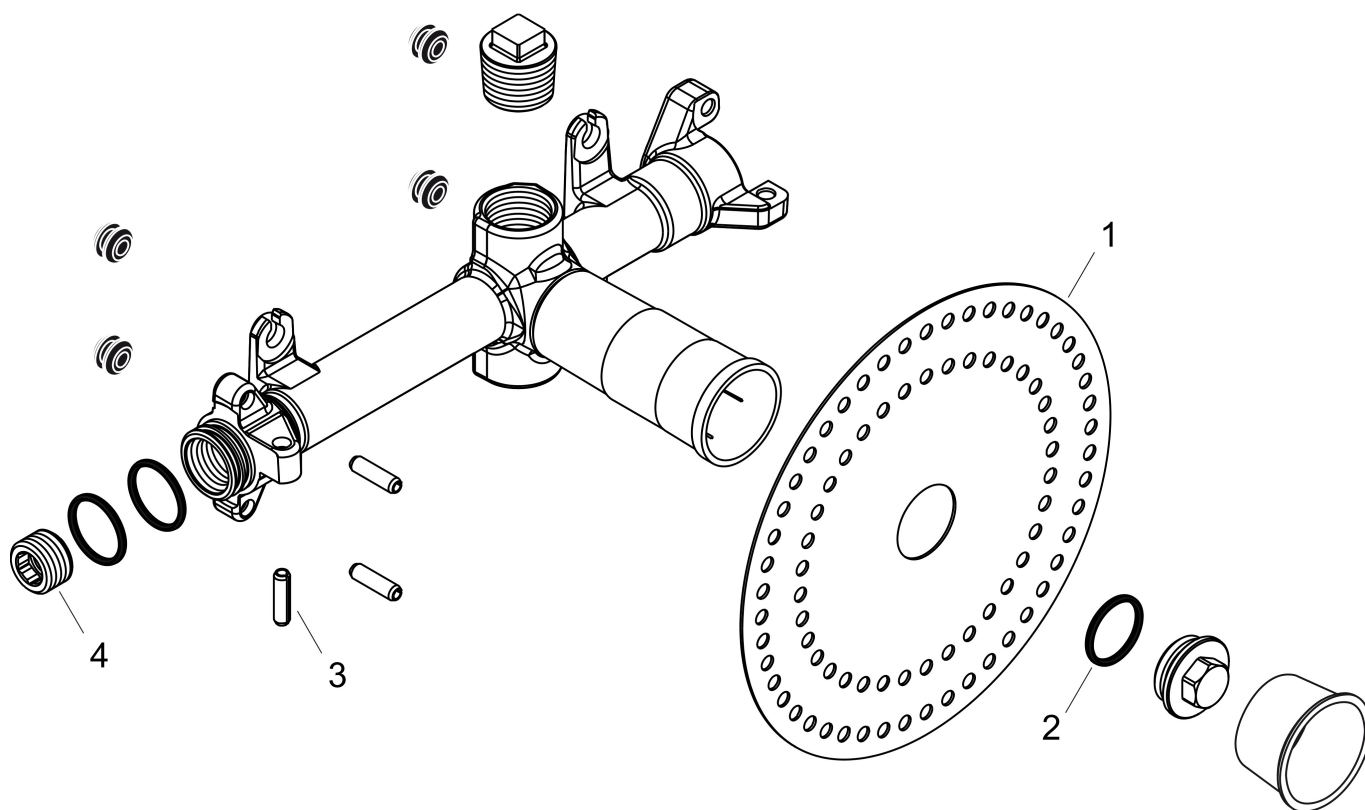

## Kenmerken

- zorgt in direct verband voor waterdoorvoering en precieze montage in één lijn

## Maat tekeningen

Merk AXOR  
Artikelnaam **AXOR ShowerSolutions** inbouwdeel voor baduitloop/hoofdoduche 240/120  
Art.nr. 10941180  
Netto prijs 315,00 EUR

## Explosietekening voor bouwjaar: >11/11

Merk AXOR  
Artikelnaam **AXOR ShowerSolutions** inbouwdeel voor baduitloop/hoofdoduche 240/120  
Art.nr. 10941180  
Netto prijs 315,00 EUR

## Onderdelen voor bouwjaar: >11/11

Pos	Beschrijving	Art.nr.	Prijs
1	dichtmanchet	96492000	8,01
2	O-Ring 23x2,5	98183000	3,12
3	pen	95334000	13,21
4	Stop	97998000	13,21