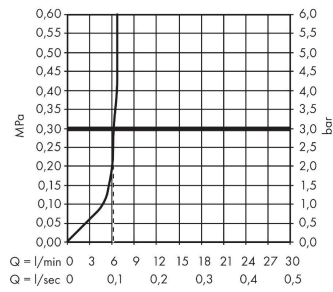

bidethanddouche 1jet E EcoSmart voor warm water met douchehouder en doucheslang 125 cm
Finish: **chrom** Artikelnummer: **29233000**

Doorstroomdiagram