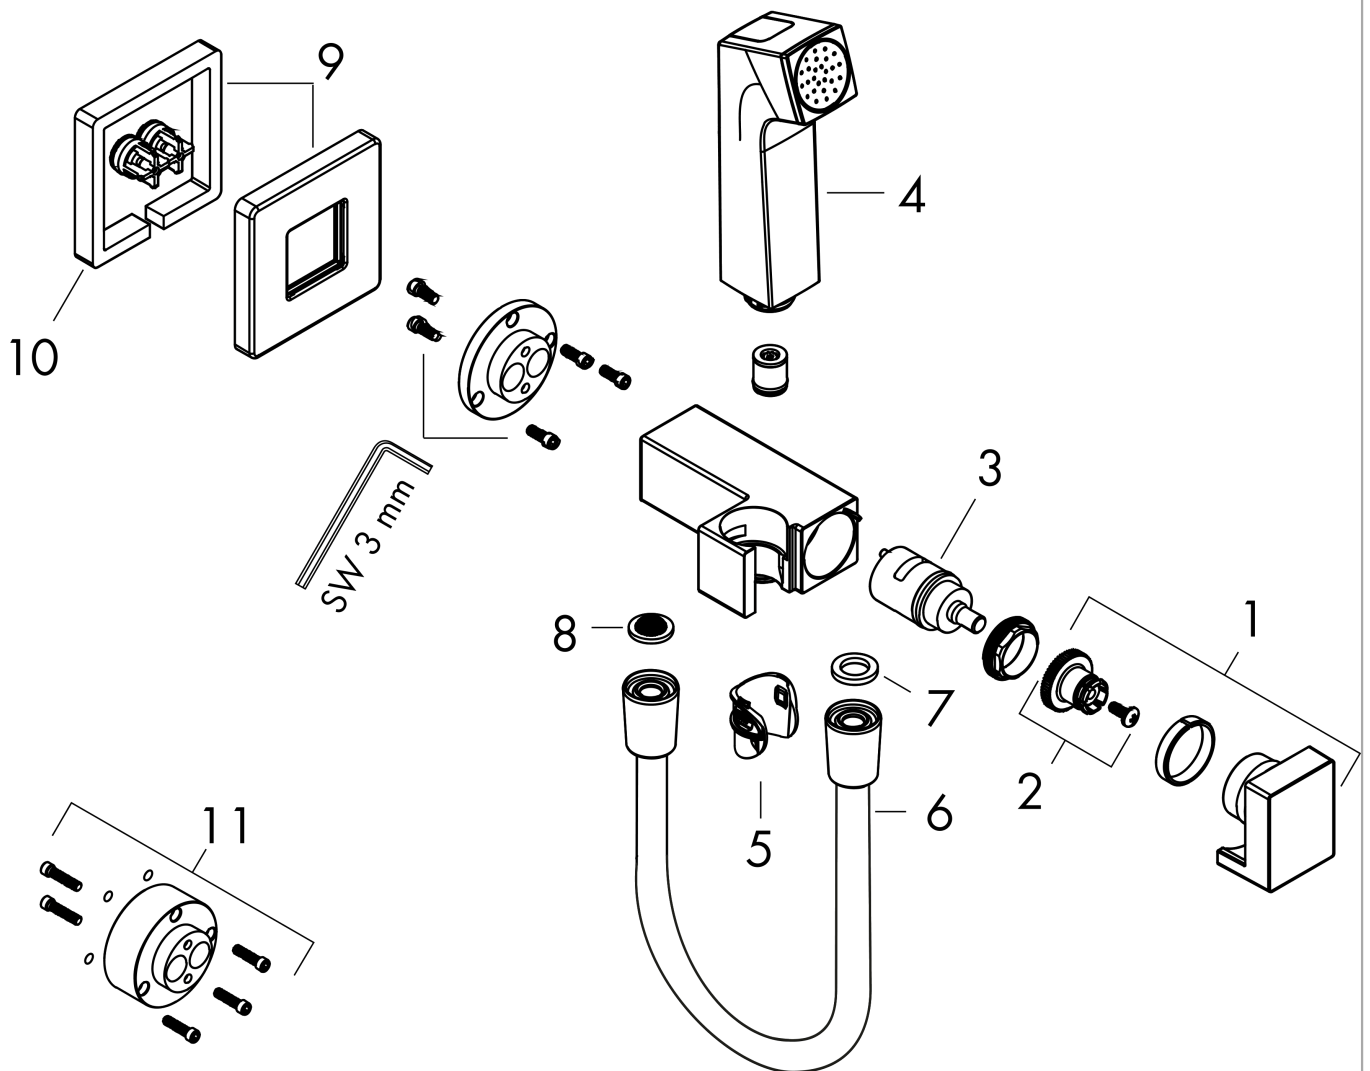

bidethanddouche 1jet E EcoSmart voor warm water met douchehouder en doucheslang 125 cm

Finish: **chrom** Artikelnummer: **29233000**

Beschrijving

- bestaat uit: bidet handdouche, met stopkraan voor douchehouder, doucheslang
- diameter handdouche 28 mm
- niet geschikt voor gebruik in landen met een geldige EN 1717
- voor doucheslang met conische moer aan beide zijden
- draaikoppeling voorkomt dat de slang in de knoop raakt
- met terugslagklep
- geïntegreerde houder
- wandhouders van metaal
- afspoelbare zeefafdichting
- aansluiting: inbouwdeel
- niet intrinsiek veilig tegen terugstroming
- niet inbegrepen: inbouwdeel
- EU taxonomie: max. 8l/min

Doorstroomdiagram

bidethanddouche 1jet E EcoSmart voor warm water met douchehouder en doucheslang 125 cm
 Finish: **chrom** Artikelnummer: **29233000**

Explosietekening

Bouwjaar: >10/22

bidethanddouche 1jet E EcoSmart voor warm water met douchehouder en doucheslang 125 cm
 Finish: **chrom** Artikelnummer: **29233000**

Reserveonderdelenlijst

Bouwjaar: >10/22

Regel	Beschrijving	Artikelnummer	Prijs incl. BTW	VE
1	greep	94570000	44,65 €	1
2	greepadapter m. schroef	94565000	2,90 €	1
3	bovendeel	94566000	27,95 €	1
4	Handdouche	94572000	44,65 €	1
5	gummi	94635000	4,96 €	1
6	doucheslang Isiflex'B 1,25 m	28272000	-	1
7	dichting	98058000	2,90 €	1
8	zeefdichting	94246000	2,90 €	1
9	rozet	94571000	27,95 €	1
10	terugslagklep	93250000	14,04 €	1
11	verlengset	94574000	27,95 €	1