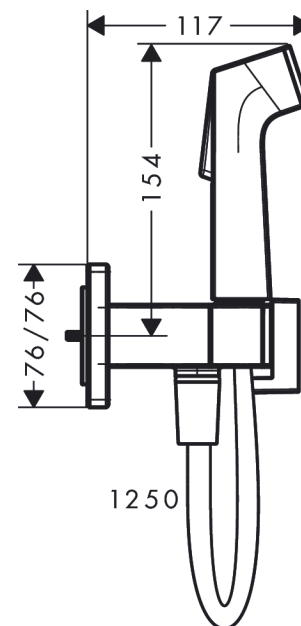

bidethanddouche 1jet E EcoSmart voor warm water met douchehouder en doucheslang 125 cm

Finish: **chrom** Artikelnummer: **29233000**

Beschrijving

- bestaat uit: bidet handdouche, met stopkraan voor douchehouder, doucheslang
- diameter handdouche 28 mm
- niet geschikt voor gebruik in landen met een geldige EN 1717
- voor doucheslang met conische moer aan beide zijden
- draaikoppeling voorkomt dat de slang in de knoop raakt
- met terugslagklep
- geïntegreerde houder
- wandhouders van metaal
- afspoelbare zeefafdichting
- aansluiting: inbouwdeel
- niet intrinsiek veilig tegen terugstroming
- niet inbegrepen: inbouwdeel
- EU taxonomie: max. 8l/min

Artikeldetails

Vrijblijvende advies
verkoopprijs excl. BTW 157,50 €

Vrijblijvende advies
verkoopprijs incl. BTW 190,58 €

Technologie

Productfoto

Maattekening

bidethanddouche 1jet E EcoSmart voor warm water met douchehouder en doucheslang 125 cm
 Finish: **chrom** Artikelnummer: **29233000**

Doorstroomdiagram

bidethanddouche 1jet E EcoSmart voor warm water met douchehouder en doucheslang 125 cm
 Finish: **chrom** Artikelnummer: **29233000**

Explosietekening

Bouwjaar: >10/22

bidethanddouche 1jet E EcoSmart voor warm water met douchehouder en doucheslang 125 cm
 Finish: **chrom** Artikelnummer: **29233000**

Reserveonderdelenlijst

Bouwjaar: >10/22

Regel	Beschrijving	Artikelnummer	Prijs incl. BTW	VE
1	greep	94570000	44,65 €	1
2	greepadapter m. schroef	94565000	2,90 €	1
3	bovendeel	94566000	27,95 €	1
4	Handdouche	94572000	44,65 €	1
5	gummi	94635000	4,96 €	1
6	doucheslang Isiflex'B 1,25 m	28272000	-	1
7	dichting	98058000	2,90 €	1
8	zeefdichting	94246000	2,90 €	1
9	rozet	94571000	27,95 €	1
10	terugslagklep	93250000	14,04 €	1
11	verlengset	94574000	27,95 €	1