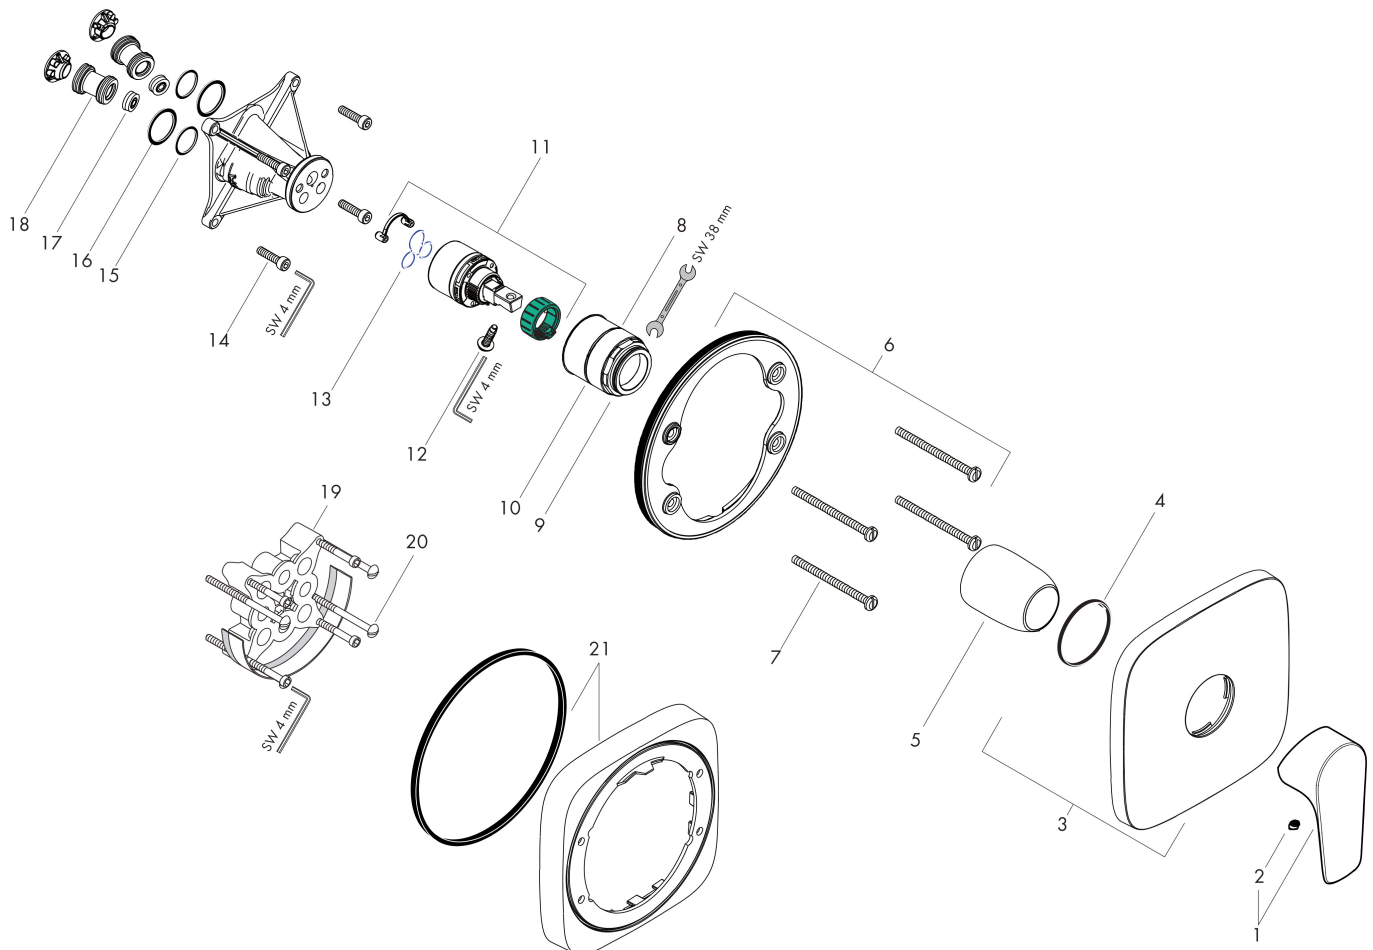

Merk	hansgrohe
Artikelnaam	Talis E ééngreeps douchemengkraan afbouwdeel iBox Universal
Art.nr.	71765000
Oppervlakte	chrom
Netto prijs	185,34 EUR

Product foto

Kenmerken

- 1 functie
- maximale doorstroomhoeveelheid bij 3 bar: 29,3 l/min
- keramisch kardoos
- temperatuurbegrenzing instelbaar
- aansluiting: inbouwdeel

Maat tekeningen

Certificaat

Merk hansgrohe
 Artikelnaam **Talis E** ééngreeps douchemengkraan afbouwdeel iBox Universal
 Art.nr. 71765000
 Oppervlakte chroom
 Netto prijs 185,34 EUR

Stroomschema

Merk	hansgrohe
Artikelnaam	Talis E ééngreeps douchemengkraan afbouwdeel iBox Universal
Art.nr.	71765000
Oppervlakte	chrom
Netto prijs	185,34 EUR

Explosietekening voor bouwjaar: >10/19

Merk	hansgrohe
Artikelnaam	Talis E ééngreeps douchemengkraan afbouwdeel iBox Universal
Art.nr.	71765000
Oppervlakte	chroom
Netto prijs	185,34 EUR

Onderdelen voor bouwjaar: >10/19

Pos	Beschrijving	Art.nr.	Prijs
1	greep	92666000	26,73
2	greepstop	96338000	3,12
3	rozet 155 / 155 mm	95276000	54,08
4	O-ring 43x3	98418000	3,12
5	huls	98790000	26,73
6	rozetdrager	98793000	34,01
7	drager-schroef-set	96454000	8,01
8	moer	98796000	34,01
9	O-ring 30x1,5	98433000	3,12
10	O-ring 39x1,5	98400000	3,12
11	kardoes compl.	92730000	54,08
12	borgschroef	95140000	4,99
13	dichting	95008000	8,01
14	schroef-set	96525000	8,01
15	O-ring 16x2	98133000	3,12
16	O-Ring 22x2	98185000	3,12
17	doorstroombegrenzer (22 l/min)	95884000	10,82
18	slagdemper	96429000	4,99
19	verlengset 25 mm	13595000	56,64
20	drager-schroef-set	97747000	3,12
21	verlengset 22 mm	15597000	52,20
a	Basisset	01800180	153,75