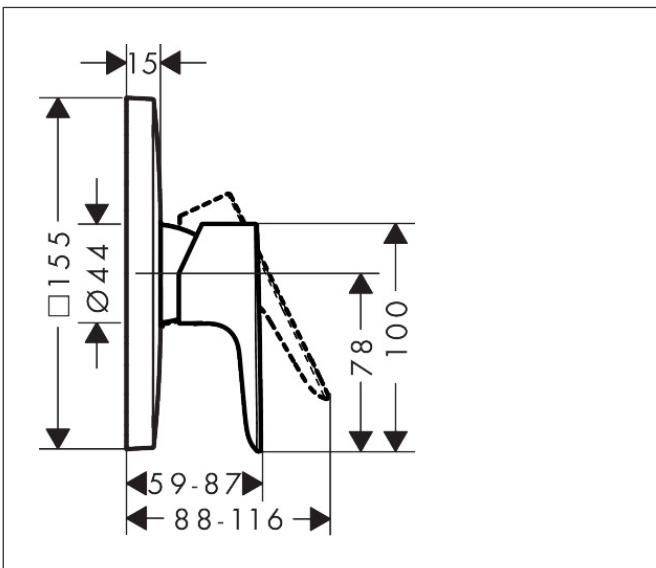

Merk	hansgrohe
Artikelnaam	Talis E ééngreeps douchemengkraan afbouwdeel iBox Universal
Art.nr.	71765000
Oppervlakte	chrom
Netto prijs	185,34 EUR

Product foto

Kenmerken

- 1 functie
- maximale doorstroomhoeveelheid bij 3 bar: 29,3 l/min
- keramisch kardoos
- temperatuurbegrenzing instelbaar
- aansluiting: inbouwdeel

Maat tekeningen

Certificaat

Merk hansgrohe
 Artikelnaam **Talis E** ééngreeps douchemengkraan afbouwdeel iBox Universal
 Art.nr. 71765000
 Oppervlakte chroom
 Netto prijs 185,34 EUR

Stroomschema

Merk	hansgrohe
Artikelnaam	Talis E ééngreeps douchemengkraan afbouwdeel iBox Universal
Art.nr.	71765000
Oppervlakte	chrom
Netto prijs	185,34 EUR

Explosietekening voor bouwjaar: >10/19

Merk	hansgrohe
Artikelnaam	Talis E ééngreeps douchemengkraan afbouwdeel iBox Universal
Art.nr.	71765000
Oppervlakte	chroom
Netto prijs	185,34 EUR

Onderdelen voor bouwjaar: >10/19

Pos	Beschrijving	Art.nr.	Prijs
1	greep	92666000	26,73
2	greepstop	96338000	3,12
3	rozet 155 / 155 mm	95276000	54,08
4	O-ring 43x3	98418000	3,12
5	huls	98790000	26,73
6	rozetdrager	98793000	34,01
7	drager-schroef-set	96454000	8,01
8	moer	98796000	34,01
9	O-ring 30x1,5	98433000	3,12
10	O-ring 39x1,5	98400000	3,12
11	kardoes compl.	92730000	54,08
12	borgschroef	95140000	4,99
13	dichting	95008000	8,01
14	schroef-set	96525000	8,01
15	O-ring 16x2	98133000	3,12
16	O-Ring 22x2	98185000	3,12
17	doorstroombegrenzer (22 l/min)	95884000	10,82
18	slagdemper	96429000	4,99
19	verlengset 25 mm	13595000	56,64
20	drager-schroef-set	97747000	3,12
21	verlengset 22 mm	15597000	52,20
a	Basisset	01800180	153,75