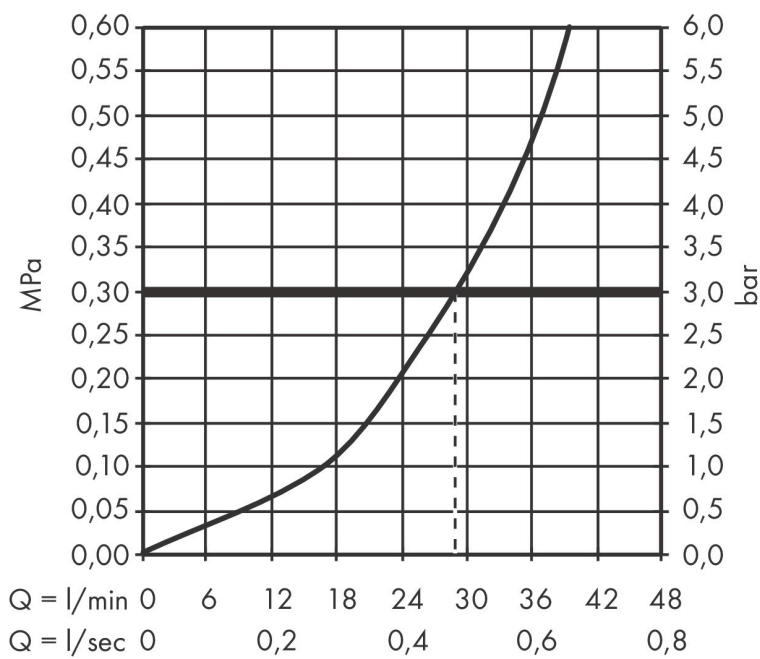

Maat tekeningen

Certificaat

Merk hansgrohe
 Artikelnaam **Talis E** ééngreeps douchemengkraan afbouwdeel iBox Universal
 Art.nr. 71765000
 Oppervlakte chroom
 Netto prijs 185,34 EUR

Stroomschema

Merk	hansgrohe
Artikelnaam	Talis E ééngreeps douchemengkraan afbouwdeel iBox Universal
Art.nr.	71765000
Oppervlakte	chrom
Netto prijs	185,34 EUR