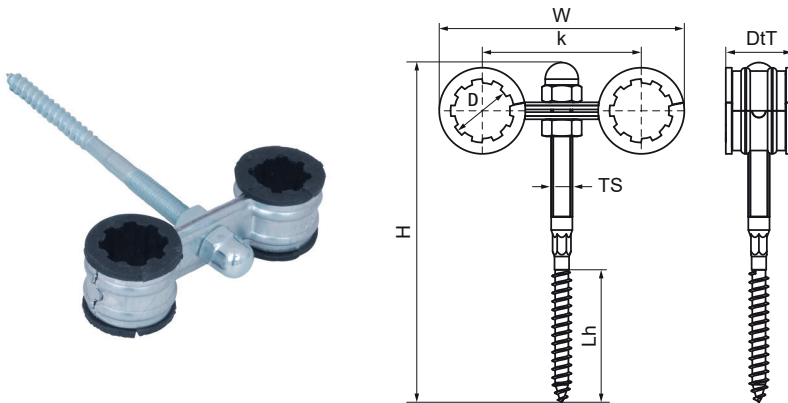

## Walraven Dubbele Muurbeugel met Inlage

(A1510)

Voor verwarmingsleidingen

### Voordelen & kenmerken

- Voor het bevestigen van 2 leidingen
- Twee delen van de beugel vertanden in elkaar
- Houtdraadpen met borst, geen borgmoer nodig
- materiaal: staal
- sendzimir verzinkt
- Geluidsisolerende voering volgens DIN 4109

## EPD

Productnummer	Buitendiameter buis	Totale hoogte	Totale breedte	Totale diepte	Maximale hoogte	Hart-tot-hart afstand	Lengte houtdraad	Schroefdraad maat	Max. wandafstand beugel middelpunt	Min. wandafstand middelpunt beugel	Max. toegestane belasting Faz	Max. toegestane belasting Fax
Referentie letter	D	H	W	DtT	Ht,max	k	Lh	TS			Fa,z	Fa,x
Eenheid	mm	mm	mm	mm	mm	mm	mm		mm	mm	N	N
3535015	15	126	87	25	127	60	50	M8	60	60	230	200
3535017	18	126	89	25	127	60	50	M8	60	60	230	200
3535021	22	126	93	25	127	60	50	M8	60	60	230	330
3535027	28	127	98	25	127	60	48	M8	59,8	59,8	230	330
3535033	33	130	115	25	130	70	48	M8	59,5	59,5	230	330